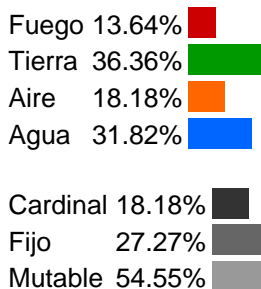

**Carta natal**

**Christopher Isherwood**

26/08/1904 23:45:00 (GMT)  
26/08/1904 23:45:00 UT

53:21:31N 02:02:19W

Tropical/geocéntrico  
Carta eclíptica  
Casas: Placidus

ARMC: 328°59'57.714"

carta-natal.es

Generalidades

**Casas (Placidus)**

C 1 (AC)	♈	04°10'14"
C 2	♈	19°23'34"
C 3	♏	05°44'01"
C 4	♏	26°46'35"
C 5	♌	28°38'46"
C 6	♌	17°48'05"
C 7	♐	04°10'14"
C 8	♐	19°23'34"
C 9	♎	05°44'01"
C 10 (MC)	♎	26°46'35"
C 11	♊	28°38'46"
C 12	♊	17°48'05"