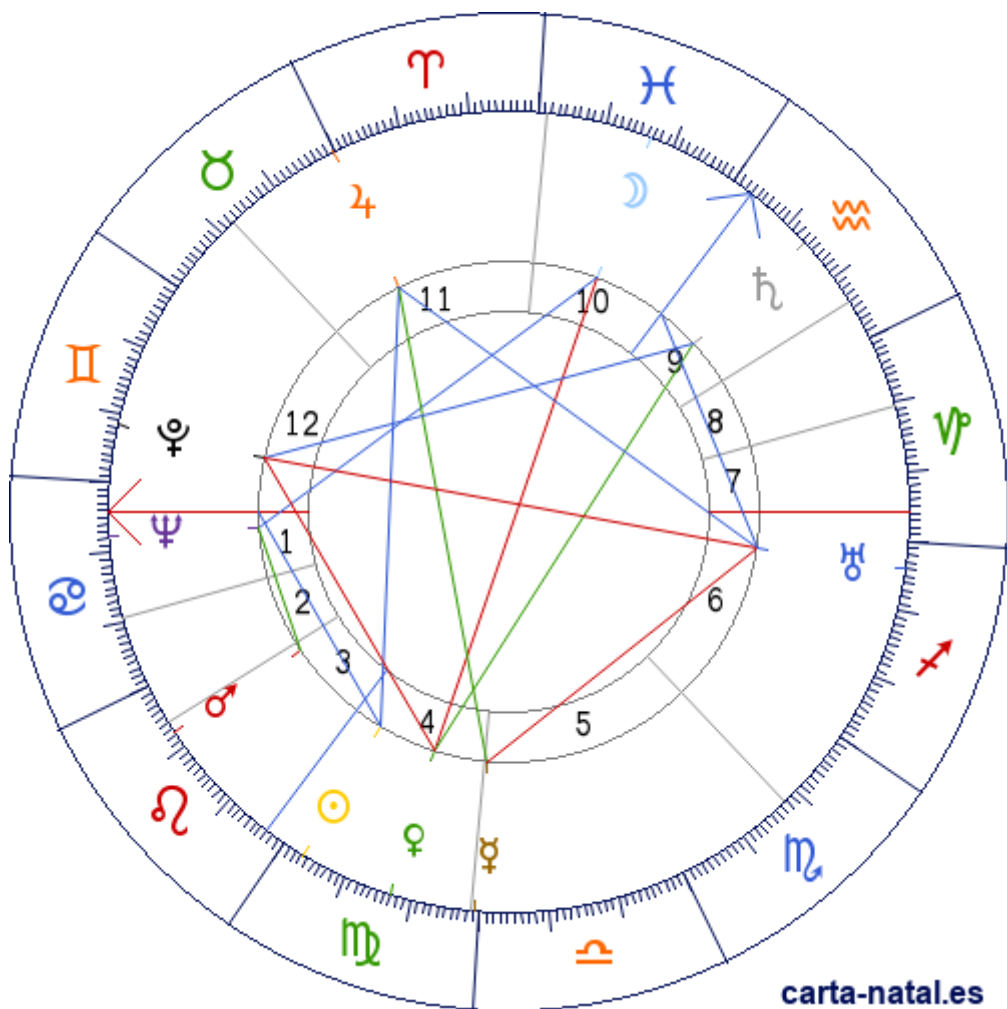

**Carta natal**

**Christopher Isherwood**

26/08/1904 23:45:00 (GMT)  
26/08/1904 23:45:00 UT

53:21:31N 02:02:19W

Tropical/geocéntrico  
Carta eclíptica  
Casas: Placidus

ARMC: 328°59'57.714"

carta-natal.es

Generalidades

**Casas (Placidus)**

C 1 (AC)	♈	04°10'14"
C 2	♈	19°23'34"
C 3	♏	05°44'01"
C 4	♏	26°46'35"
C 5	♌	28°38'46"
C 6	♌	17°48'05"
C 7	♐	04°10'14"
C 8	♐	19°23'34"
C 9	♎	05°44'01"
C 10 (MC)	♎	26°46'35"
C 11	♊	28°38'46"
C 12	♊	17°48'05"

**Planetas**

☉	♌	03°15'42"	4
☾	♋	13°31'27"	10
☿	♊	29°17'40"	5
♀	♊	16°55'22"	4
♂	♈	07°36'24"	3
♃	♈	00°08'16" <u>R</u>	11
♅	♈	16°28'08" <u>R</u>	9
♆	♈	25°59'15" <u>R</u>	6
♇	♈	07°37'00"	1
♁	♈	21°35'55"	12

**Aspectos**

☉	120°	♋	3.12° (S)
☉	60°	AC	0.91° (S)
☾	180°	♀	3.4° (A)
☾	120°	♎	5.91° (S)
♀	150°	♋	0.84° (A)
♀	90°	♏	3.31° (S)
♀	150°	♈	0.45° (S)
♀	90°	♁	4.68° (A)
♂	30°	♎	0.01° (A)
♋	120°	♏	4.15° (A)
♈	120°	♁	5.13° (S)
♏	180°	♁	4.39° (A)
♏	60°	MC	0.79° (S)