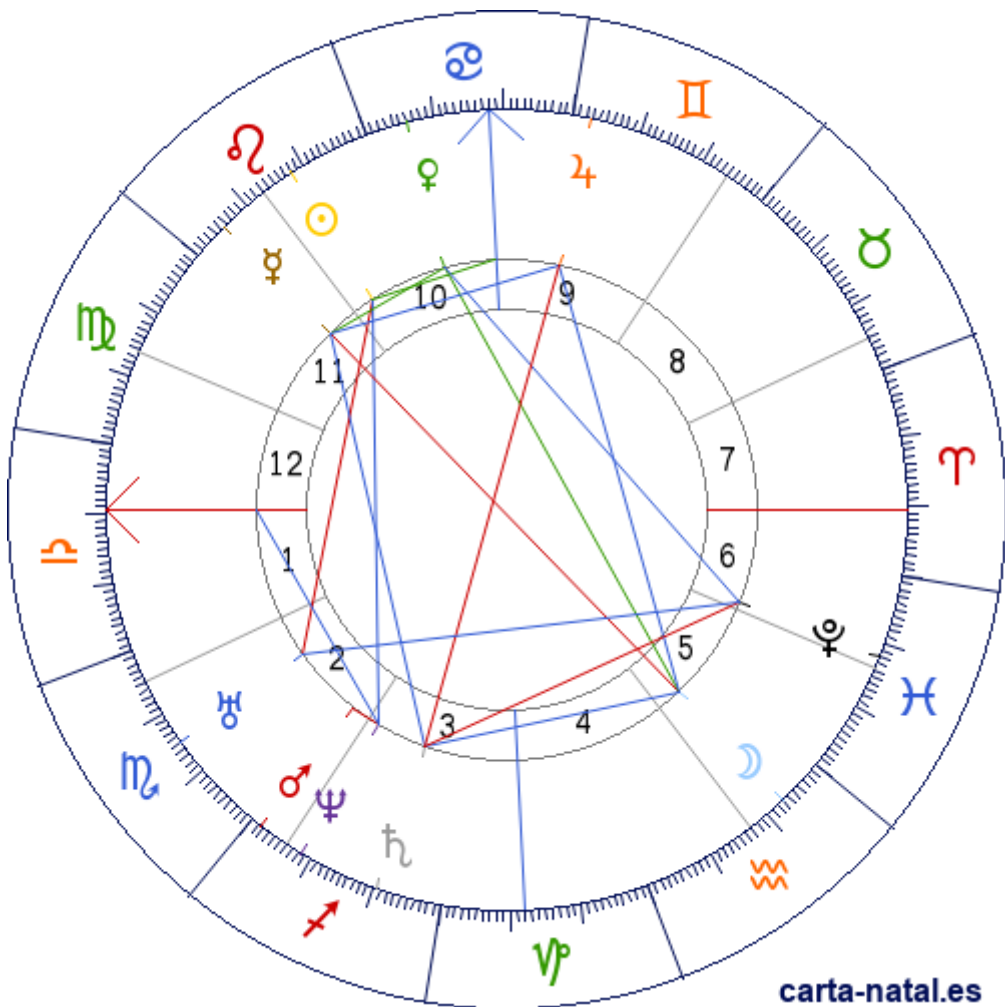

**Carta natal**

**Ambroise Thomas**

05/08/1811 10:00:00 (LMT)  
05/08/1811 09:35:19 UT

49:07:09N 06:10:22E

Tropical/geocéntrico  
Carta eclíptica  
Casas: Placidus

ARMC: 103°00'43.5996"

carta-natal.es

Generalidades

C 1 (AC)	♈	09°26'36"
C 2	♉	04°51'15"
C 3	♊	05°58'09"
C 4	♌	11°58'07"
C 5	♍	16°54'29"
C 6	♎	16°08'29"
C 7	♏	09°26'36"
C 8	♐	04°51'15"
C 9	♑	05°58'09"
C 10 (MC)	♒	11°58'07"
C 11	♓	16°54'29"
C 12	♈	16°08'29"

**Planetas**

☉	♑	12°00'03"	10
☾	♍	22°58'23"	5
♀	♑	24°26'44"	11
♀	♒	23°56'22"	10
♂	♊	01°33'28"	2
♃	♈	27°12'21"	9
♄	♊	20°22'01" <u>R</u>	3
♅	♉	14°50'47"	2
♆	♊	08°30'28" <u>R</u>	3
♇	♎	17°54'07" <u>R</u>	6

**Aspectos**

☉	90°	♎	2.85° (A)
☉	120°	♑	3.49° (S)
☉	30°	MC	0.03° (A)
☾	180°	♀	1.47° (A)
☾	150°	♀	0.97° (A)
☾	120°	♃	4.23° (A)
☾	60°	♄	2.61° (S)
♀	30°	♀	0.51° (S)
♀	60°	♃	2.76° (A)
♀	120°	♄	4.08° (S)
♀	120°	♇	6.04° (S)
♂	0°	♑	6.95° (A)
♃	180°	♄	6.84° (S)
♄	90°	♇	2.47° (A)
♅	120°	♇	3.06° (A)