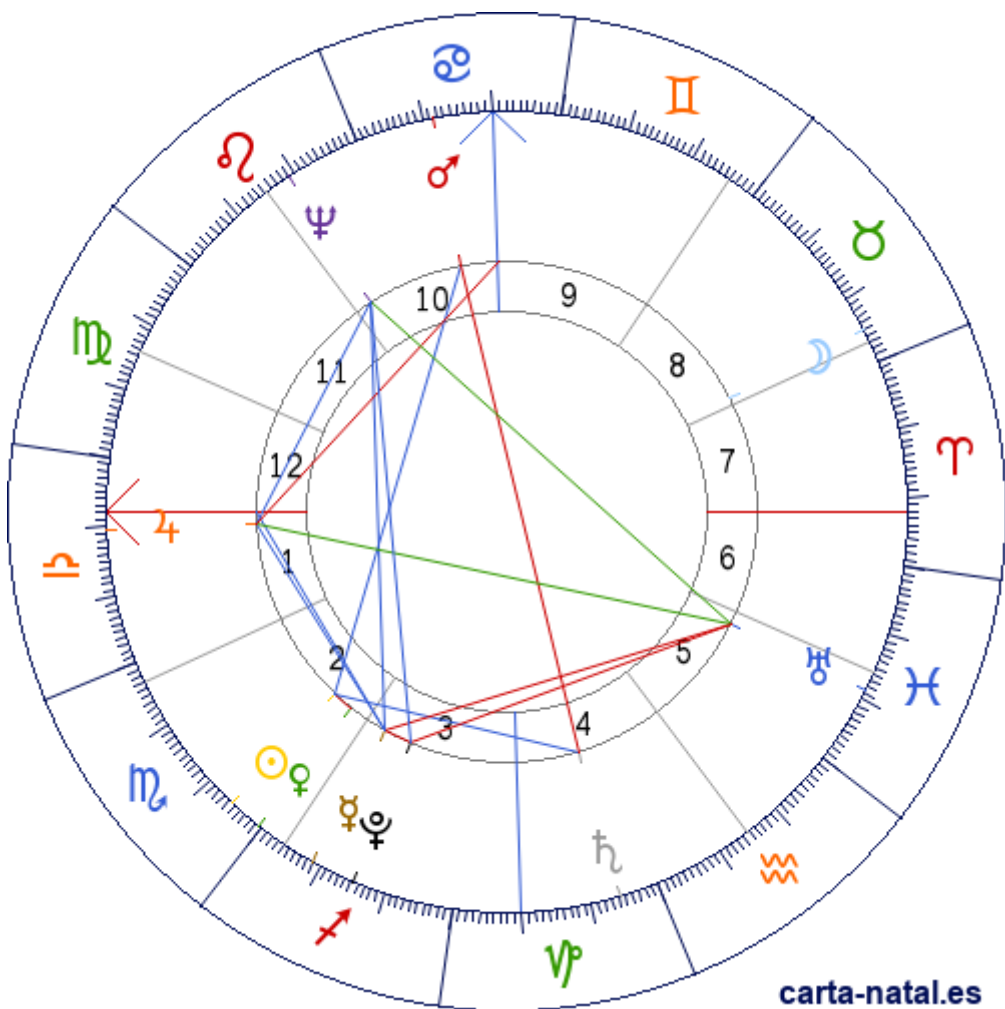

Carta natal

Luis XVIII de Francia

17/11/1755 03:00:00 (LMT)
17/11/1755 02:51:28 UT

48:48:00N 02:08:00E

Tropical/geocéntrico
Carta eclíptica
Casas: Placidus

ARMC: 100°48'6.14232"

carta-natal.es

Generalidades

Fuego 18.18%	■
Tierra 18.18%	■
Aire 18.18%	■
Agua 45.45%	■
Cardinal 40.91%	■
Fijo 40.91%	■
Mutable 18.18%	■

Casas (Placidus)

C 1 (AC)	♈	07°52'09"
C 2	♉	03°10'31"
C 3	♊	04°07'39"
C 4	♋	09°55'36"
C 5	♌	14°52'33"
C 6	♍	14°18'04"
C 7	♎	07°52'09"
C 8	♏	03°10'31"
C 9	♐	04°07'39"
C 10 (MC)	♑	09°55'36"
C 11	♒	14°52'33"
C 12	♓	14°18'04"

Planetas

☉	♄	24°29'39"	2
☾	♊	04°55'51"	8
☿	♈	08°46'05" <u>R</u>	3
♀	♄	29°29'04"	2
♂	♎	18°25'33"	10
♃	♈	10°29'08"	1
♅	♐	24°22'24"	4
♆	♏	11°22'42" <u>E</u>	5 » 6
♇	♏	10°57'23" <u>E</u>	10 » 11
♁	♈	15°14'09"	3

Aspectos

☉	0°	♀	4.99° (S)
☉	120°	♂	6.07° (S)
☉	60°	♄	0.12° (S)
♀	60°	♃	1.72° (S)
♀	90°	♅	2.61° (S)
♀	120°	♆	2.19° (S)
♀	0°	♁	6.47° (S)
♀	60°	AC	0.9° (A)
♂	180°	♄	5.95° (S)
♃	150°	♅	0.89° (A)
♃	60°	♆	0.47° (A)
♃	90°	MC	0.56° (A)
♅	150°	♆	0.42° (A)
♅	90°	♁	3.86° (S)
♆	120°	♁	4.28° (S)