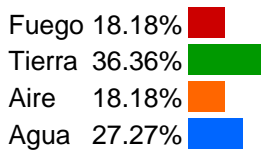

Carta natal

Orlando Bloom

13/01/1977 09:15:00 (GMT)
13/01/1977 09:15:00 UT

51:16:45N 01:04:48E

Tropical/geocéntrico
Carta eclíptica
Casas: Placidus

ARMC: 252°34'11.70372"

carta-natal.es

Generalidades

Casas (Placidus)

C 1 (AC)	♈	21°41'38"
C 2	♉	21°06'36"
C 3	♊	23°13'31"
C 4	♌	13°55'52"
C 5	♍	01°31'33"
C 6	♎	20°54'21"
C 7	♏	21°41'38"
C 8	♐	21°06'36"
C 9	♑	23°13'31"
C 10 (MC)	♒	13°55'52"
C 11	♓	01°31'33"
C 12	♓	20°54'21"