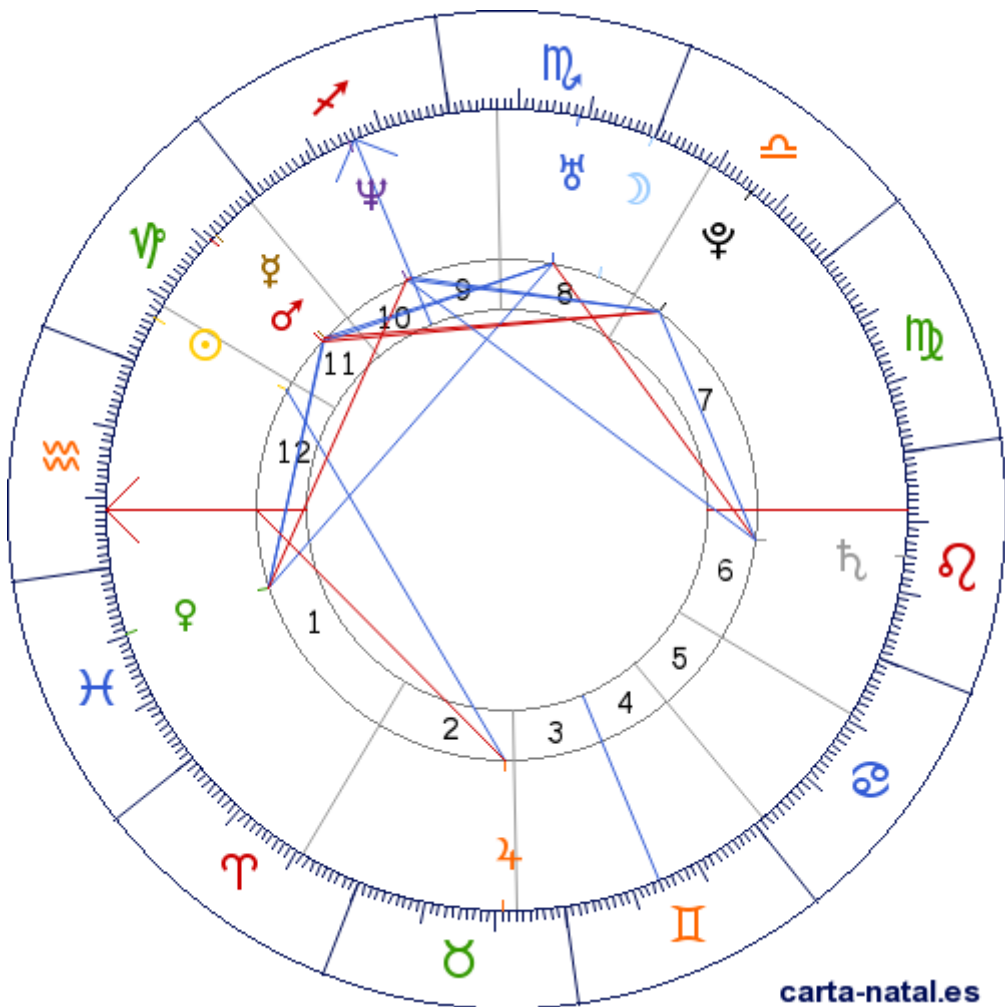

Carta natal

Orlando Bloom

13/01/1977 09:15:00 (GMT)
13/01/1977 09:15:00 UT

51:16:45N 01:04:48E

Tropical/geocéntrico
Carta eclíptica
Casas: Placidus

ARMC: 252°34'11.70372"

carta-natal.es

Generalidades

Casas (Placidus)

C 1 (AC)	♈	21°41'38"
C 2	♉	21°06'36"
C 3	♊	23°13'31"
C 4	♌	13°55'52"
C 5	♍	01°31'33"
C 6	♎	20°54'21"
C 7	♏	21°41'38"
C 8	♐	21°06'36"
C 9	♑	23°13'31"
C 10 (MC)	♒	13°55'52"
C 11	♓	01°31'33"
C 12	♓	20°54'21"

Planetas

☉	♑	23°04'57"	12
☾	♎	00°18'03"	8
♀	♑	08°16'24" <u>R</u>	11
♀	♌	09°43'28"	1
♂	♑	09°17'12"	11
♃	♊	21°10'51" <u>E</u>	2 » 3
♄	♏	15°00'49" <u>R</u>	6
♅	♎	11°18'25"	8
♆	♒	15°03'46"	10
♁	♐	14°11'17" <u>E</u>	7

Aspectos

☉	120°	♃	1.9° (S)
♀	60°	♀	1.45° (S)
♀	0°	♂	1.01° (S)
♀	60°	♁	3.03° (S)
♀	90°	♁	5.91° (S)
♀	60°	♂	0.44° (S)
♀	120°	♁	1.58° (A)
♀	90°	♆	5.34° (A)
♂	60°	♁	2.02° (A)
♂	90°	♁	4.9° (A)
♃	90°	AC	0.51° (S)
♄	90°	♁	3.71° (A)
♄	120°	♆	0.05° (S)
♄	60°	♁	0.83° (A)
♆	60°	♁	0.87° (S)