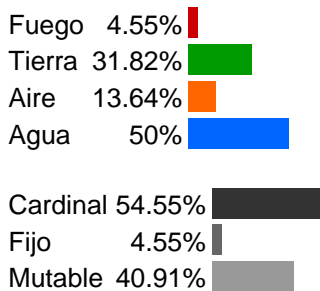

Carta natal

Álvaro Siza Vieira

25/06/1933 11:00:00 (WET)

25/06/1933 11:00:00 UT

41:02:00N 08:36:55W

Tropical/geocéntrico

Carta eclíptica

Casas: Placidus

ARMC: 69°31'5.19564"

carta-natal.es

Generalidades

Casas (Placidus)

C 1 (AC)	♊	13°49'02"
C 2	♋	08°17'02"
C 3	♌	07°40'37"
C 4	♍	11°05'05"
C 5	♎	15°17'07"
C 6	♏	16°36'31"
C 7	♐	13°49'02"
C 8	♑	08°17'02"
C 9	♒	07°40'37"
C 10 (MC)	♓	11°05'05"
C 11	♈	15°17'07"
C 12	♉	16°36'31"