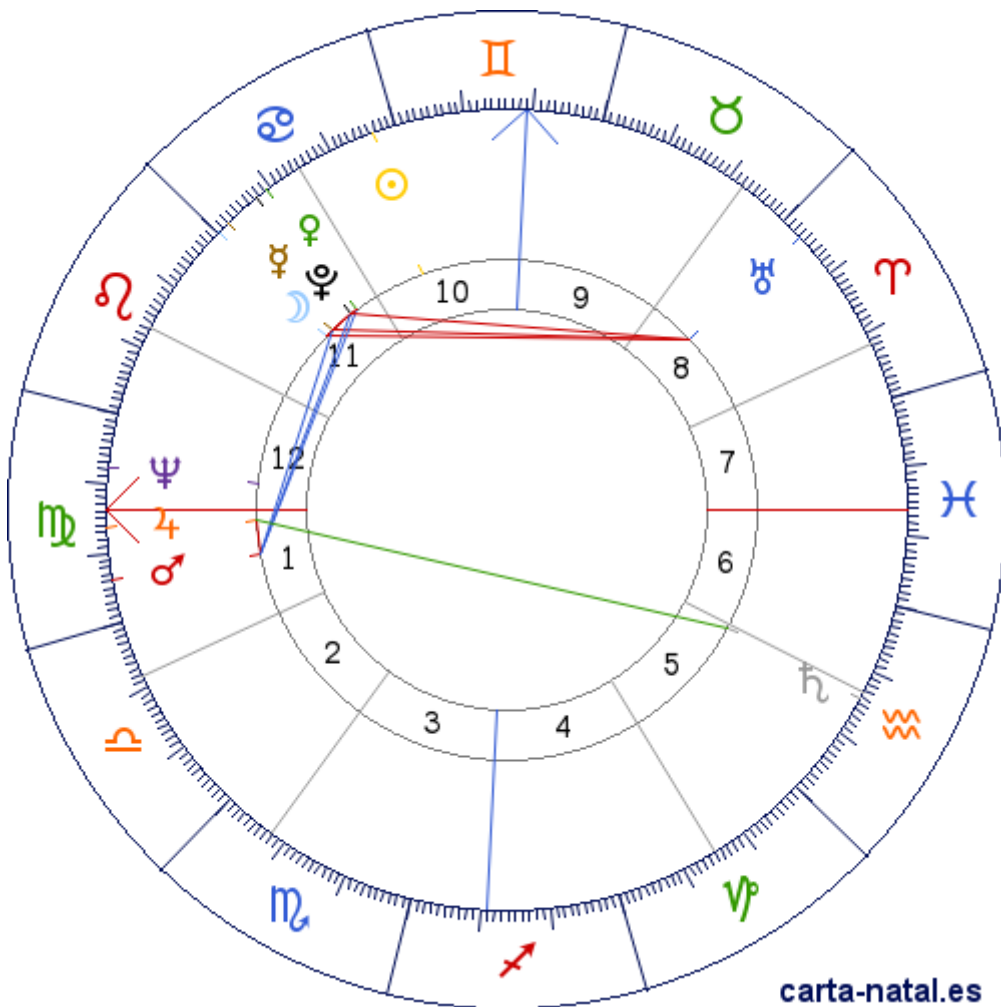

Carta natal

Álvaro Siza Vieira

25/06/1933 11:00:00 (WET)

25/06/1933 11:00:00 UT

41:02:00N 08:36:55W

Tropical/geocéntrico

Carta eclíptica

Casas: Placidus

ARMC: 69°31'5.19564"

carta-natal.es