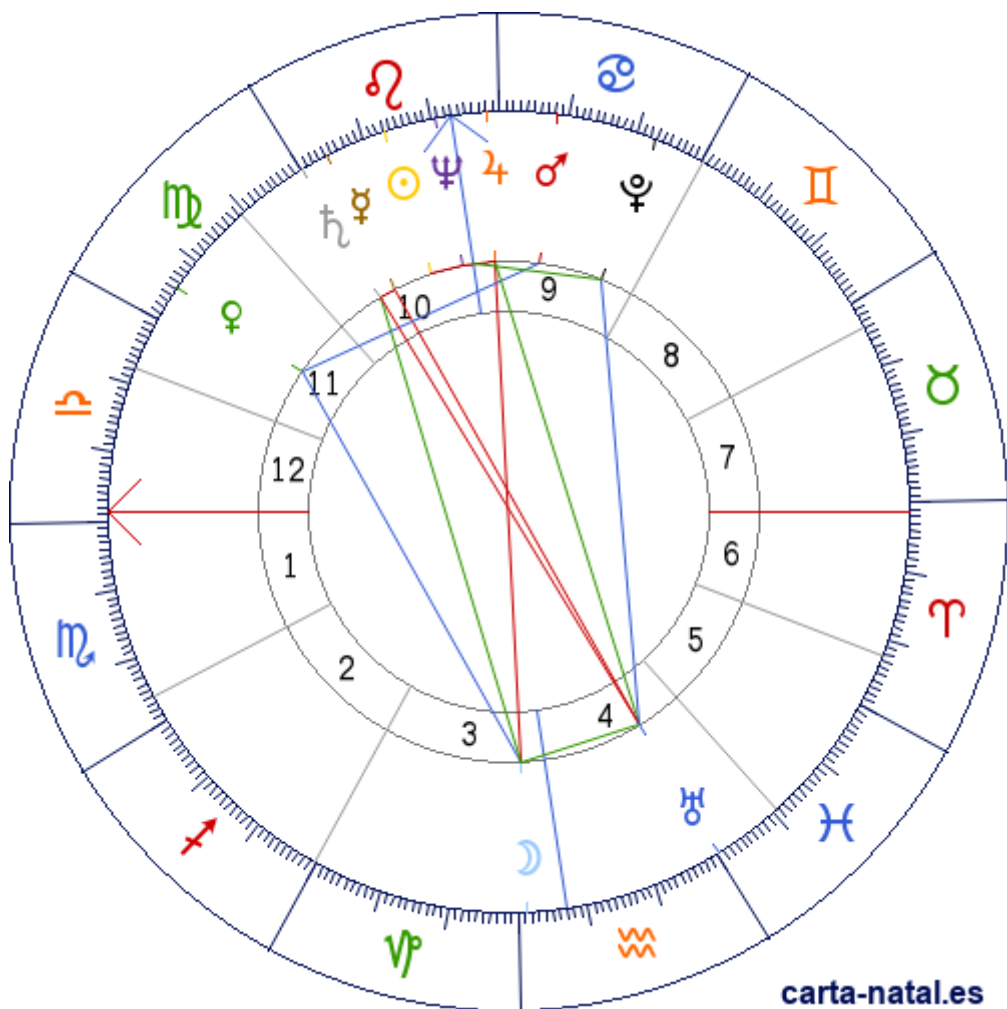

**Carta natal**

**Sacha Vierny**

10/08/1919 12:15:00 (WEST)  
10/08/1919 11:15:00 UT

48:28:25N 02:42:17E

Tropical/geocéntrico  
Carta eclíptica  
Casas: Placidus

ARMC: 129°20'22.9002"

carta-natal.es

Generalidades

C 1 (AC)	♈	28°40'44"
C 2	♉	26°08'08"
C 3	♊	29°36'01"
C 4	♋	06°56'30"
C 5	♌	10°43'16"
C 6	♍	07°40'15"
C 7	♎	28°40'44"
C 8	♏	26°08'08"
C 9	♐	29°36'01"
C 10 (MC)	♑	06°56'30"
C 11	♒	10°43'16"
C 12	♓	07°40'15"

**Planetas**

☉	♋	16°46'08"	10
☽	♋	01°15'06"	3
♃	♋	25°43'0"R	10
♀	♌	24°31'49"	11
♁	♌	21°43'13"	9
♄	♋	01°47'05"	9
♅	♋	29°44'10"	10
♆	♋	00°15'07"R	4
♇	♋	09°20'58"	10
♈	♋	07°08'14"	9

**Aspectos**

☉	0°	♄	7.42° (S)
☽	120°	♀	6.72° (S)
☽	180°	♃	0.53° (A)
☽	150°	♁	1.52° (S)
☽	30°	♄	1° (S)
♀	0°	♁	4.02° (S)
♀	180°	♄	4.54° (S)
♀	60°	♁	2.81° (A)
♃	150°	♄	1.53° (S)
♃	0°	♄	7.56° (A)
♁	180°	♄	0.52° (A)
♄	120°	♅	6.89° (S)
♅	30°	MC	0.2° (A)