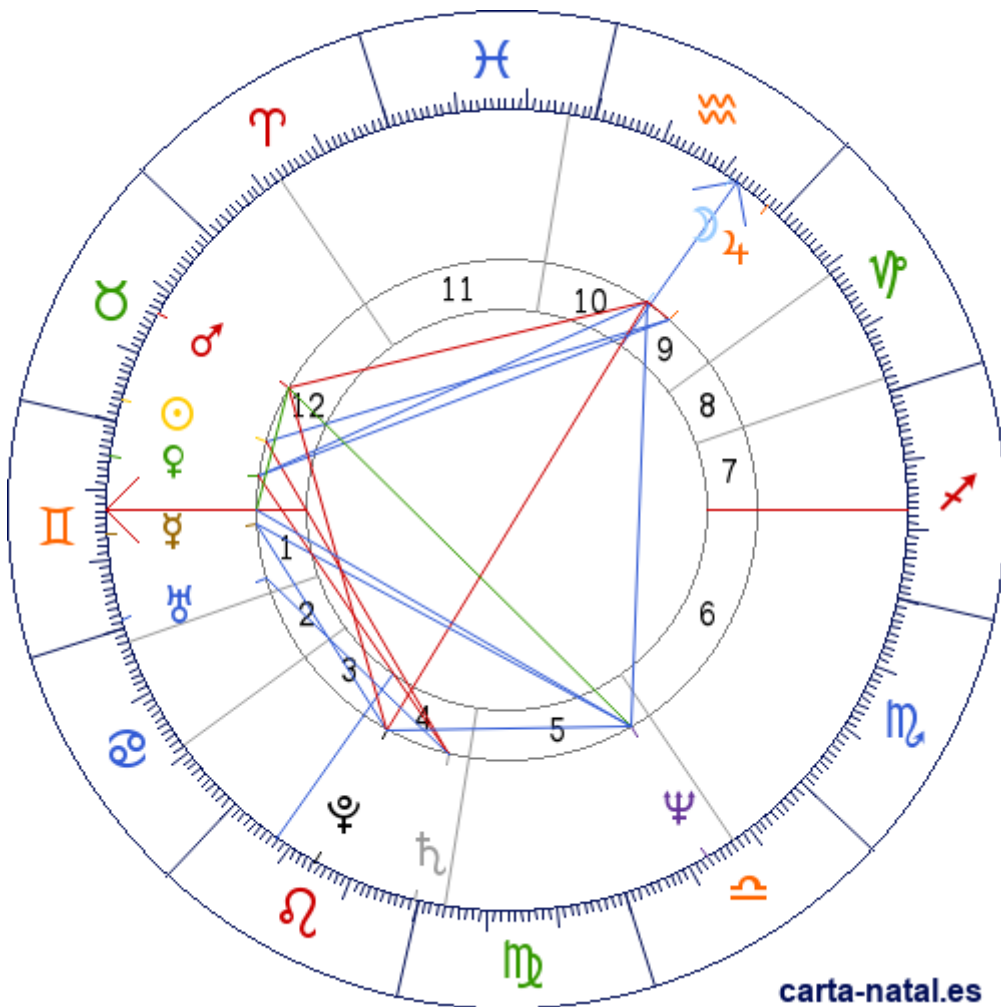

**Carta natal**

**Rick Wakeman**

18/05/1949 06:00:00 (BST)

18/05/1949 05:00:00 UT

51:32:22N 00:18:38W

Tropical/geocéntrico

Carta eclíptica

Casas: Placidus

ARMC: 310°14'27.31812"

**Generalidades**

**Casas (Placidus)**

C 1 (AC)	♊	12°51'04"
C 2	♌	02°05'49"
C 3	♌	18°55'41"
C 4	♍	07°49'33"
C 5	♎	04°03'57"
C 6	♏	17°22'37"
C 7	♐	12°51'04"
C 8	♑	02°05'49"
C 9	♑	18°55'41"
C 10 (MC)	♒	07°49'33"
C 11	♓	04°03'57"
C 12	♈	17°22'37"

**Planetas**

☉	♌	26°55'09"	12
☽	♈	08°48'05"	10
♀	♊	16°15'54"	1
♀	♊	05°09'15"	12
♂	♌	13°27'02"	12
♃	♈	02°09'47" <sup>E</sup>	9
♄	♍	29°33'40"	4
♁	♊	28°42'17"	1 » 2
♃	♏	12°44'19" <sup>R</sup>	5
♀	♍	14°15'21"	4

**Aspectos**

☉	120°	♃	5.24° (A)
☉	90°	♄	2.64° (A)
☽	120°	♀	3.65° (S)
☽	90°	♂	4.65° (A)
☽	0°	♃	6.64° (S)
☽	120°	♃	3.94° (A)
☽	180°	♀	5.45° (A)
☽	0°	MC	0.98° (A)
♀	120°	♃	3.53° (S)
♀	60°	♀	2.01° (S)
♀	120°	♃	2.99° (S)
♀	90°	♄	5.59° (S)
♂	150°	♃	0.71° (S)
♂	90°	♀	0.81° (A)
♂	30°	AC	0.6° (A)