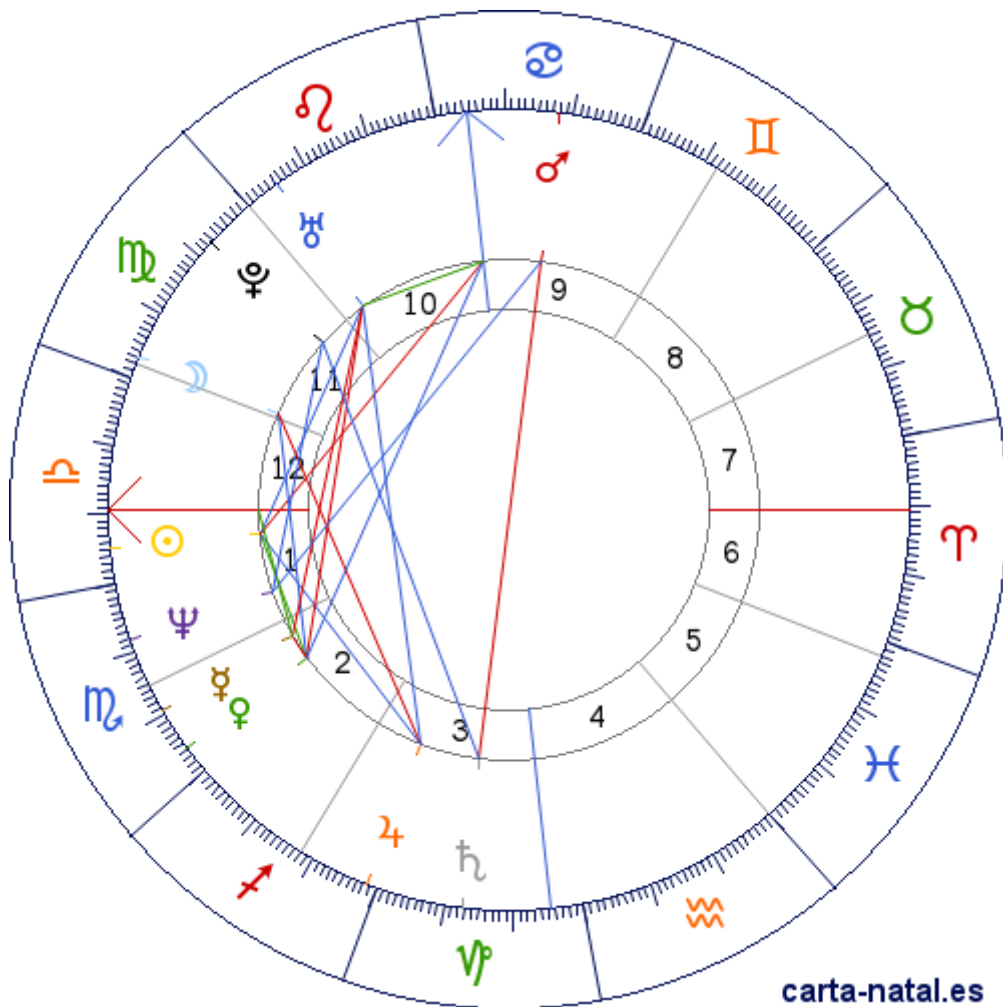

Carta natal

Jean-Claude Van Damme

18/10/1960 06:45:00 (CET)  
18/10/1960 05:45:00 UT

50:51:56N 04:17:44E

Tropical/geocéntrico  
Carta eclíptica  
Casas: Placidus

ARMC: 117°15'48.13344"

carta-natal.es

Generalidades

Casas (Placidus)

C 1 (AC)	♈	19°20'58"
C 2	♉	15°30'35"
C 3	♊	17°53'46"
C 4	♋	25°18'16"
C 5	♌	29°59'22"
C 6	♍	27°47'57"
C 7	♎	19°20'58"
C 8	♏	15°30'35"
C 9	♐	17°53'46"
C 10 (MC)	♑	25°18'16"
C 11	♒	29°59'22"
C 12	♓	27°47'57"

Planetas

☉	♏	24°50'50"	1
☾	♏	26°51'41"	11 » 12
☿	♐	19°23'14"	2
♀	♐	25°45'02"	2
♂	♐	12°02'06"	9
♃	♐	28°42'30"	3
♄	♐	12°39'58"	3
♅	♐	24°55'59"	10
♆	♐	08°21'02"	1
♇	♐	07°25'49"	11

Aspectos

☉	30°	♀	0.9° (S)
☉	60°	♃	3.86° (A)
☉	60°	♅	0.09° (A)
☉	90°	MC	0.46° (S)
☾	60°	♀	1.11° (S)
☾	90°	♃	1.85° (A)
♀	0°	♀	6.36° (S)
♀	90°	♅	5.55° (A)
♀	30°	AC	0.04° (A)
♀	90°	♅	0.82° (S)
♀	120°	MC	0.45° (A)
♂	180°	♄	0.63° (A)
♂	120°	♅	3.68° (S)
♃	120°	♅	3.78° (S)
♄	120°	♀	5.24° (S)

♁	30°	MC	0.37° (S)
♃	60°	♀	0.92° (S)