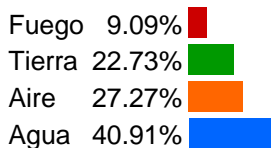

Carta natal

Jean-Claude Van Damme

18/10/1960 06:45:00 (CET)  
18/10/1960 05:45:00 UT

50:51:56N 04:17:44E

Tropical/geocéntrico  
Carta eclíptica  
Casas: Placidus

ARMC: 117°15'48.13344"

carta-natal.es

Generalidades

Casas (Placidus)

C 1 (AC)	♈	19°20'58"
C 2	♉	15°30'35"
C 3	♊	17°53'46"
C 4	♋	25°18'16"
C 5	♌	29°59'22"
C 6	♍	27°47'57"
C 7	♎	19°20'58"
C 8	♏	15°30'35"
C 9	♐	17°53'46"
C 10 (MC)	♑	25°18'16"
C 11	♒	29°59'22"
C 12	♓	27°47'57"