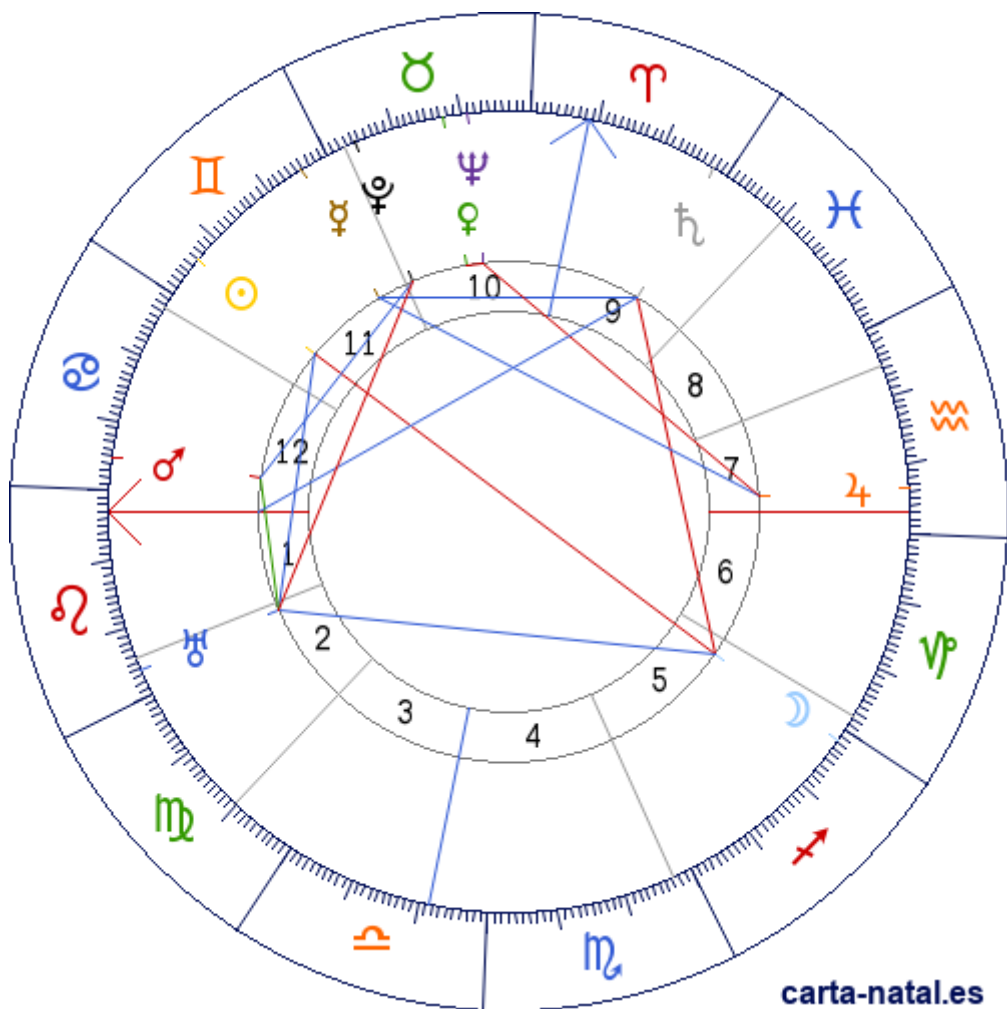

Carta natal

Luis Dávila

15/06/1878 07:45:00 (LMT)

15/06/1878 07:59:26 UT

37:11:17N 03:36:24W

Tropical/geocéntrico

Carta eclíptica

Casas: Placidus

ARMC: 19°43'19.42428"

carta-natal.es

Generalidades

Fuego 45.45%

Tierra 18.18%

Aire 27.27%

Agua 9.09%

Cardinal 22.73%

♆ ♎ 08°55'29" 10

♇ ♎ 25°39'14" 10 » 11

Aspectos

☉ 180° ☾ 4.27° (S)

☉ 60° ♄ 2.11° (A)

☾ 90° ♄ 3.89° (A)

☾ 120° ♄ 2.16° (S)

♀ 120° ♃ 2.26° (A)