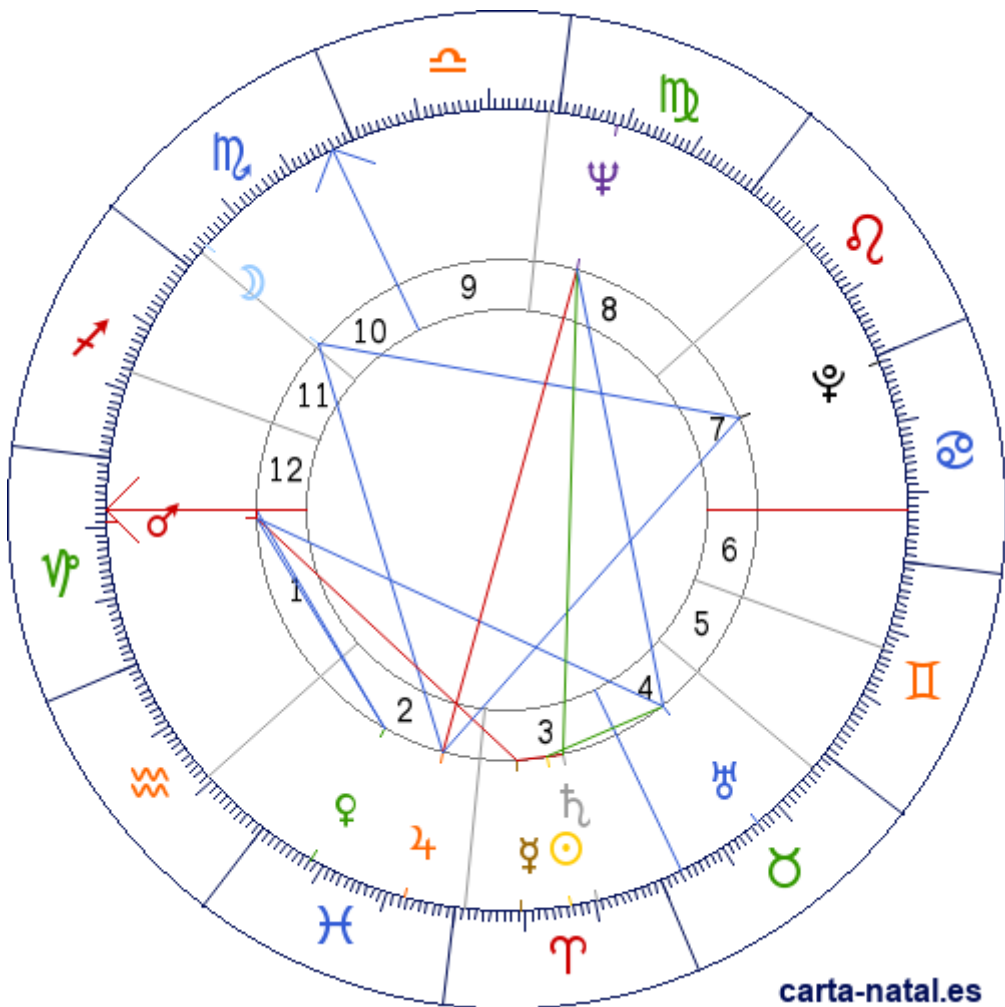

Carta natal

Francis Ford Coppola

07/04/1939 01:38:00 (EST)

07/04/1939 06:38:00 UT

42:19:53N 83:02:45W

Tropical/geocéntrico

Carta eclíptica

Casas: Placidus

ARMC: 211°05'46.2174"

carta-natal.es

Generalidades

Casas (Placidus)

C 1 (AC)	♍	07°24'44"
C 2	♎	19°12'36"
C 3	♏	01°22'33"
C 4	♐	03°19'19"
C 5	♑	27°06'23"
C 6	♒	17°10'34"
C 7	♓	07°24'44"
C 8	♈	19°12'36"
C 9	♉	01°22'33"
C 10 (MC)	♊	03°19'19"
C 11	♋	27°06'23"
C 12	♌	17°10'34"

Planetas

☉	♎	16°33'28"	3
☾	♏	26°05'43"	10 » 11
☿	♎	09°32'45" <u>R</u>	3
♀	♋	08°10'34"	2
♂	♍	09°13'11"	1
♃	♋	22°36'18"	2
♄	♏	20°26'24"	3
♅	♏	16°02'00"	4
♆	♏	21°18'06" <u>R</u>	8
♇	♏	29°13'38" <u>E</u>	7

Aspectos

☉	0°	♀	7.01° (S)
☉	0°	♄	3.88° (A)
☉	30°	♅	0.52° (S)
☾	120°	♃	3.49° (S)
☾	120°	♀	3.13° (A)
♀	90°	♂	0.33° (A)
♀	60°	♂	1.04° (A)
♀	60°	AC	0.76° (A)
♂	120°	♅	6.81° (A)
♂	0°	AC	1.81° (A)
♃	180°	♄	1.3° (S)
♃	120°	♀	6.62° (A)
♄	150°	♄	0.86° (A)
♅	120°	♄	5.27° (A)