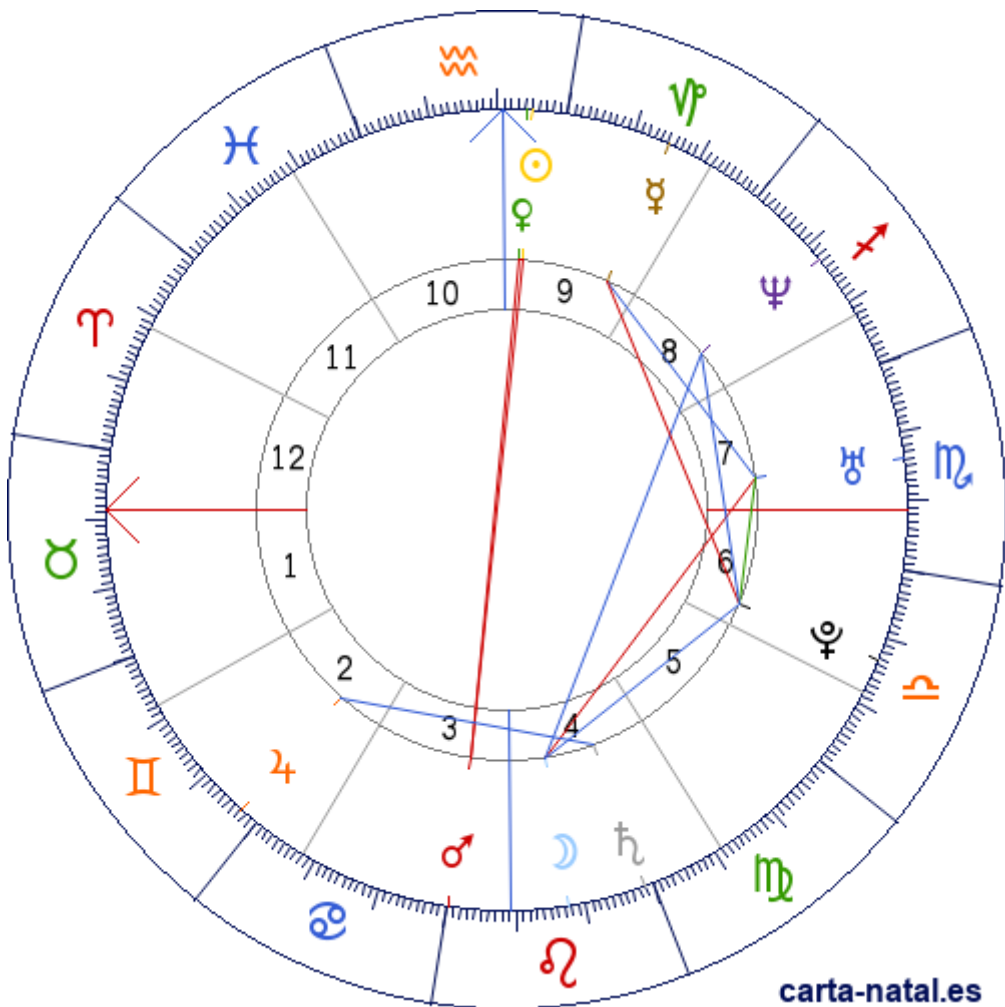

Carta natal

Charlène de Mónaco

25/01/1978 12:35:00 (CAT)
25/01/1978 10:35:00 UT

20:09:00S 28:35:00E

Tropical/geocéntrico
Carta eclíptica
Casas: Placidus

ARMC: 311°42'57.07656"

carta-natal.es

Generalidades

Casas (Placidus)

C 1 (AC)	♈	08°41'34"
C 2	♉	07°54'40"
C 3	♊	07°59'30"
C 4	♋	09°16'47"
C 5	♌	11°10'01"
C 6	♍	11°31'36"
C 7	♎	08°41'34"
C 8	♏	07°54'40"
C 9	♐	07°59'30"
C 10 (MC)	♑	09°16'47"
C 11	♒	11°10'01"
C 12	♓	11°31'36"

Planetas

☉	♋	05°06'23"	9
☾	♋	17°30'21"	4
♀	♋	14°54'33"	9
♁	♋	05°52'08"	9 » 10
♃	♋	00°15'05" <u>R</u>	3
♅	♋	27°09'26" <u>R</u>	2
♆	♋	28°48'54" <u>R</u>	4
♇	♋	16°06'57"	7
♄	♋	17°31'22"	8
♁	♋	16°41'02" <u>R</u>	6

Aspectos

☉	0°	♀	0.76° (S)
☉	180°	♁	4.85° (S)
☾	90°	♃	1.39° (S)
☾	120°	♅	0.02° (A)
☾	60°	♀	0.82° (S)
♀	60°	♃	1.21° (A)
♀	90°	♀	1.77° (A)
♀	180°	♁	5.62° (S)
♃	60°	♆	1.66° (S)
♃	30°	♀	0.57° (A)
♅	60°	♀	0.84° (S)