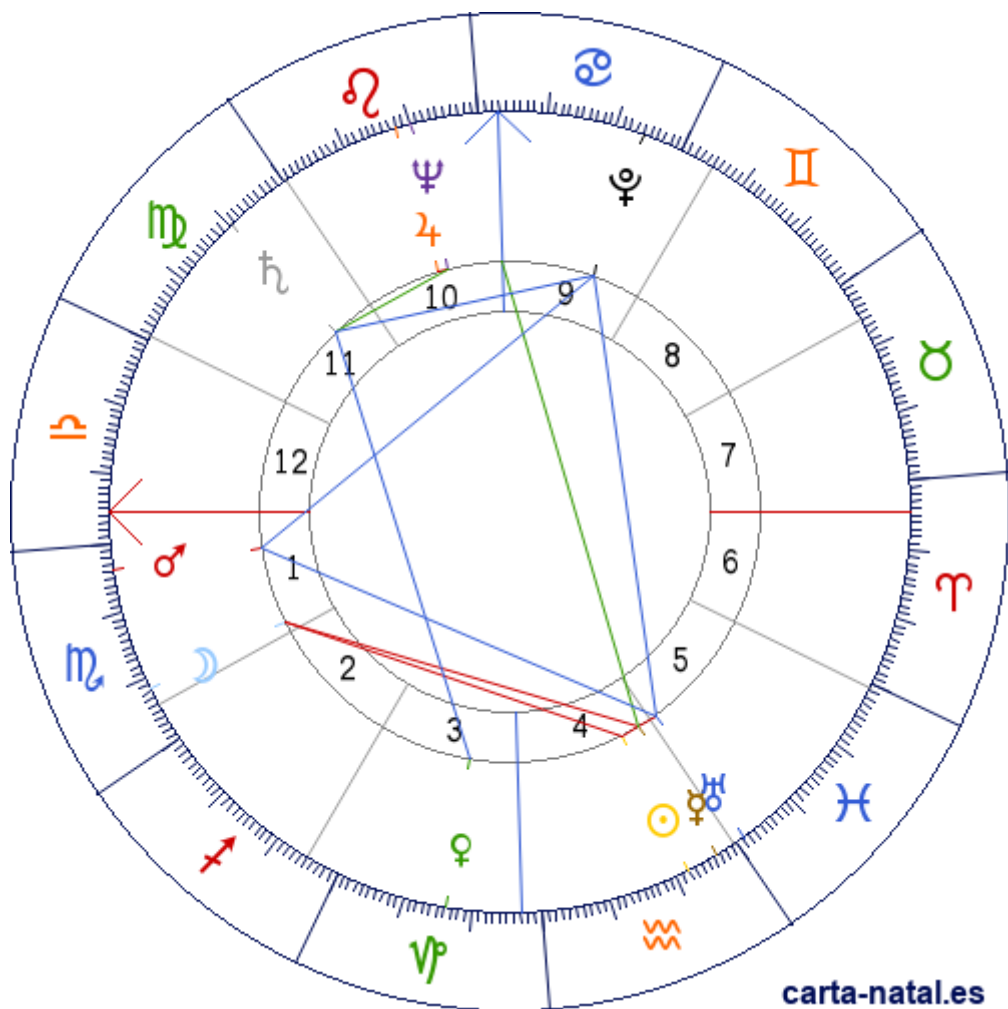

Carta natal

Faruq de Egipto

11/02/1920 22:30:00 (EET)
11/02/1920 20:30:00 UT

30:03:45N 31:14:59E

Tropical/geocéntrico
Carta eclíptica
Casas: Placidus

ARMC: 119°21'32.11164"

carta-natal.es

Generalidades

Casas (Placidus)

C 1 (AC)	♈	25°27'23"
C 2	♉	24°08'58"
C 3	♊	24°59'02"
C 4	♋	27°17'49"
C 5	♌	29°31'48"
C 6	♍	29°24'05"
C 7	♎	25°27'23"
C 8	♏	24°08'58"
C 9	♐	24°59'02"
C 10 (MC)	♑	27°17'49"
C 11	♒	29°31'48"
C 12	♓	29°24'05"

Planetas

☉	♍	21°50'10"	4
☾	♉	21°41'41"	1 » 2
♀	♍	26°28'58"	4 » 5
♁	♋	16°12'25"	3
♂	♉	03°41'11"	1
♃	♏	12°00'42"R	10
♄	♎	09°33'44"R	11
♅	♌	01°06'19"	5
♆	♏	09°50'20"R	10
♇	♑	05°55'47"R	9

Aspectos

☉	90°	☾	0.14° (A)
☉	0°	♀	4.65° (S)
☾	90°	♀	4.79° (A)
♀	0°	♁	4.62° (A)
♀	150°	MC	0.81° (S)
♀	120°	♄	6.64° (S)
♂	120°	♅	2.58° (S)
♂	120°	♀	2.24° (A)
♃	0°	♆	2.17° (A)
♄	30°	♆	0.28° (S)
♄	60°	♀	3.63° (A)
♅	120°	♀	4.82° (A)