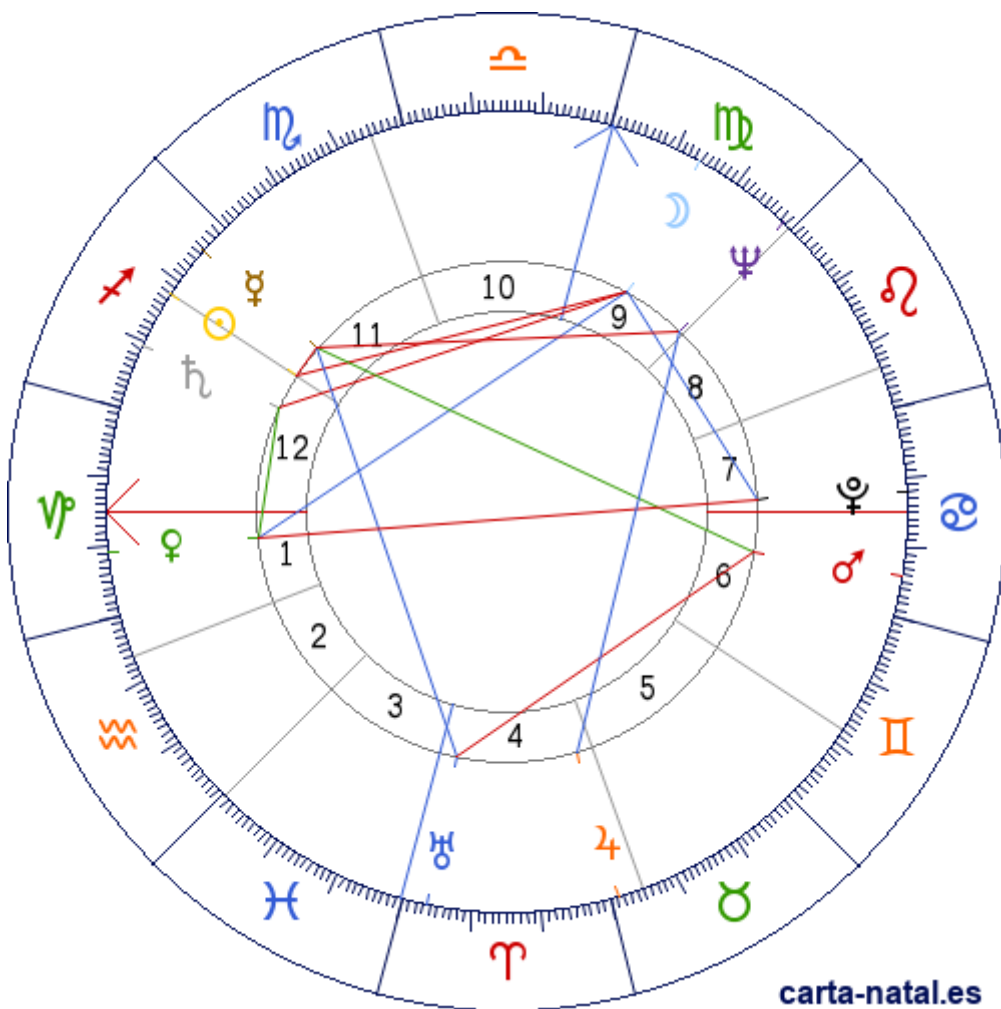

Carta natal

Hebe de Bonafini

04/12/1928 07:00:00 (/04)

04/12/1928 11:00:00 UT

34:36:47S 58:22:38W

Tropical/geocéntrico

Carta eclíptica

Casas: Placidus

ARMC: 179°37'59.0034"

Generalidades

Casas (Placidus)

Casa	Signo	Coordenadas
C 1 (AC)	♍	15°02'41"
C 2	♎	06°15'51"
C 3	♏	00°13'05"
C 4	♐	29°36'00"
C 5	♑	05°01'26"
C 6	♒	12°03'50"
C 7	♓	15°02'41"
C 8	♈	06°15'51"
C 9	♉	00°13'05"
C 10 (MC)	♊	29°36'00"
C 11	♋	05°01'26"
C 12	♌	12°03'50"

Planetas

Planeta	Signo	Coordenadas	Grado
☉	♋	12°04'06"	12
☽	♌	16°17'32"	9
♀	♋	04°18'06"	11
♁	♋	20°51'31"	1
♃	♌	05°46'23" <u>R</u>	6
♄	♌	01°13'07" <u>R</u>	4 » 5
♅	♋	20°27'48"	12
♆	♋	03°30'07" <u>R</u>	4
♇	♌	01°23'13" <u>E</u>	9
♈	♌	17°58'51" <u>R</u>	7

Aspectos

Planeta 1	Grado	Planeta 2	Grado	Tipología
☉	90°	☽	4.22°	(S)
☉	0°	♀	7.77°	(A)
☽	120°	♀	4.57°	(A)
☽	90°	♃	4.17°	(A)
☽	60°	♀	1.69°	(A)
♀	150°	♁	1.47°	(A)
♀	120°	♃	0.8°	(S)
♀	90°	♄	2.91°	(S)
♀	30°	♃	0.4°	(S)
♀	180°	♆	2.88°	(S)
♁	90°	♃	2.27°	(A)
♄	120°	♄	0.17°	(S)