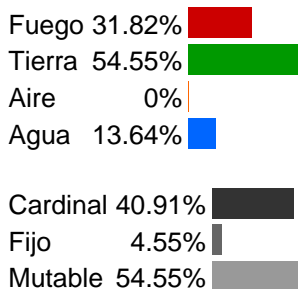

Carta natal

Hebe de Bonafini

04/12/1928 07:00:00 (/04)

04/12/1928 11:00:00 UT

34:36:47S 58:22:38W

Tropical/geocéntrico

Carta eclíptica

Casas: Placidus

ARMC: 179°37'59.0034"

Generalidades

Casas (Placidus)

Casa	Signo	Coordenadas
C 1 (AC)	♍	15°02'41"
C 2	♎	06°15'51"
C 3	♏	00°13'05"
C 4	♐	29°36'00"
C 5	♑	05°01'26"
C 6	♒	12°03'50"
C 7	♓	15°02'41"
C 8	♈	06°15'51"
C 9	♉	00°13'05"
C 10 (MC)	♊	29°36'00"
C 11	♋	05°01'26"
C 12	♌	12°03'50"