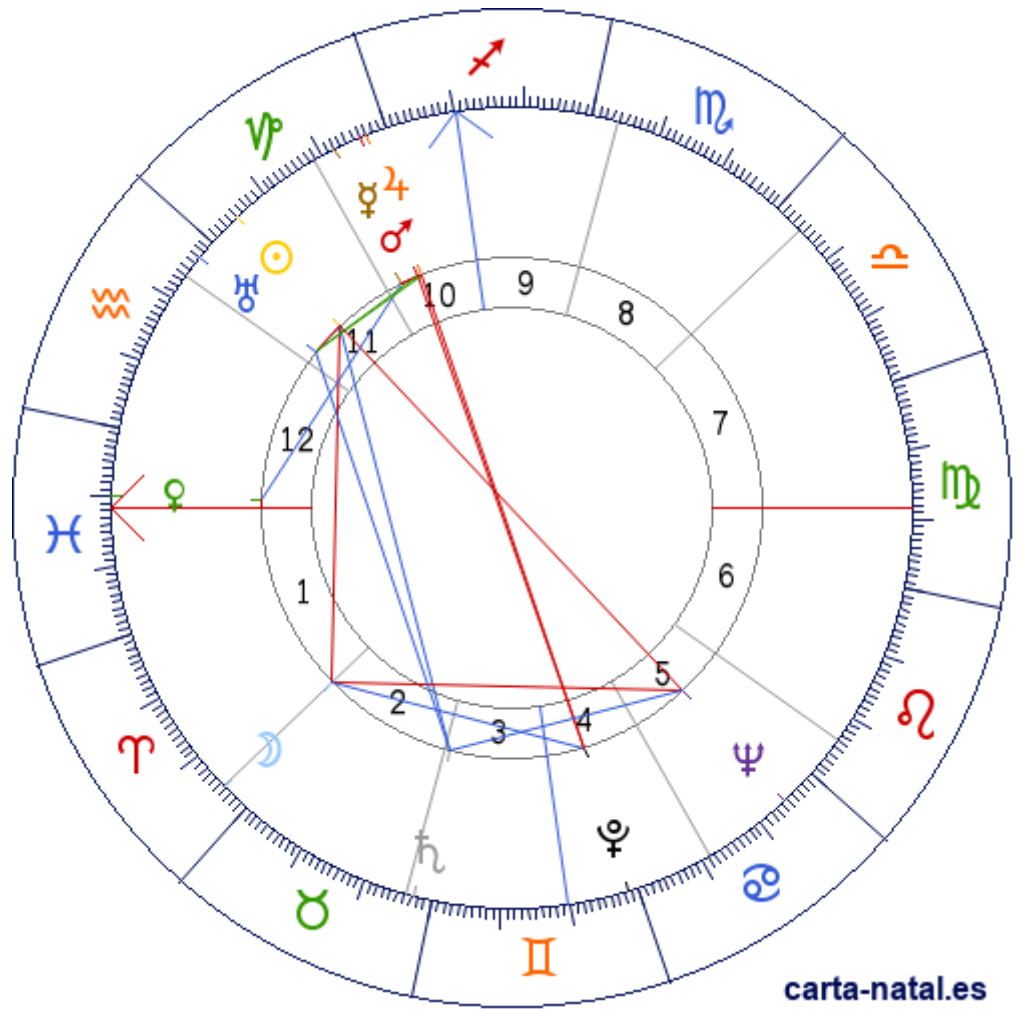

Carta natal

Lloyd Bridges

15/01/1913 10:45:00 (PDT)

15/01/1913 17:45:00 UT

37:43:30N 122:09:22W

Tropical/geocéntrico

Carta eclíptica

Casas: Placidus

ARMC: 258°39'32.66676"

carta-natal.es

Generalidades

Fuego 22.73%

Tierra 40.91%

Aire 9.09%

Agua 27.27%

Cardinal 54.55%

Planetas

☉	♌	25°00'49"	11
☾	♋	25°50'02"	2
☿	♓	07°54'26"	10 » 11
♀	♈	09°48'43"	12 » 1
♂	♓	03°50'43"	10
♃	♓	02°53'42"	10
♅	♊	27°19'24" <u>R</u>	3
♆	♎	03°00'46"	11 » 12
♇	♍	24°36'52" <u>R</u>	5
♁	♌	28°33'10" <u>R</u>	4

Aspectos

☉	90°	☾	0.82° (S)
☉	120°	♃	2.31° (A)
☉	0°	♁	8° (A)
☉	180°	♅	0.4° (S)
☾	90°	♅	1.22° (S)
☾	60°	♀	2.72° (A)
♀	60°	♀	1.9° (A)
♀	0°	♂	4.06° (S)
♀	0°	♃	5.01° (S)
♀	0°	AC	1.8° (S)
♂	0°	♃	0.95° (S)
♂	30°	♁	0.83° (S)
♂	180°	♀	5.29° (S)
♃	30°	♁	0.12° (A)
♃	180°	♀	4.34° (S)