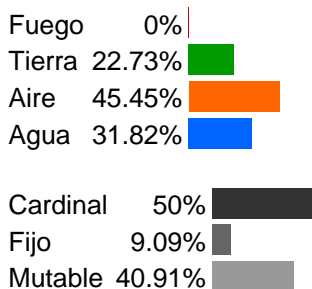

**Carta natal**

**Pablo VI**

26/09/1897 22:30:00 (CET)  
26/09/1897 21:30:00 UT

45:36:19N 10:13:01E

Tropical/geocéntrico  
Carta eclíptica  
Casas: Placidus

ARMC: 338°39'25.0236"

carta-natal.es

Generalidades

**Casas (Placidus)**

C 1 (AC)	♈	04°27'32"
C 2	♈	22°41'50"
C 3	♉	12°18'10"
C 4	♊	06°55'44"
C 5	♌	11°02'33"
C 6	♍	24°42'38"
C 7	♎	04°27'32"
C 8	♎	22°41'50"
C 9	♏	12°18'10"
C 10 (MC)	♐	06°55'44"
C 11	♑	11°02'33"
C 12	♒	24°42'38"