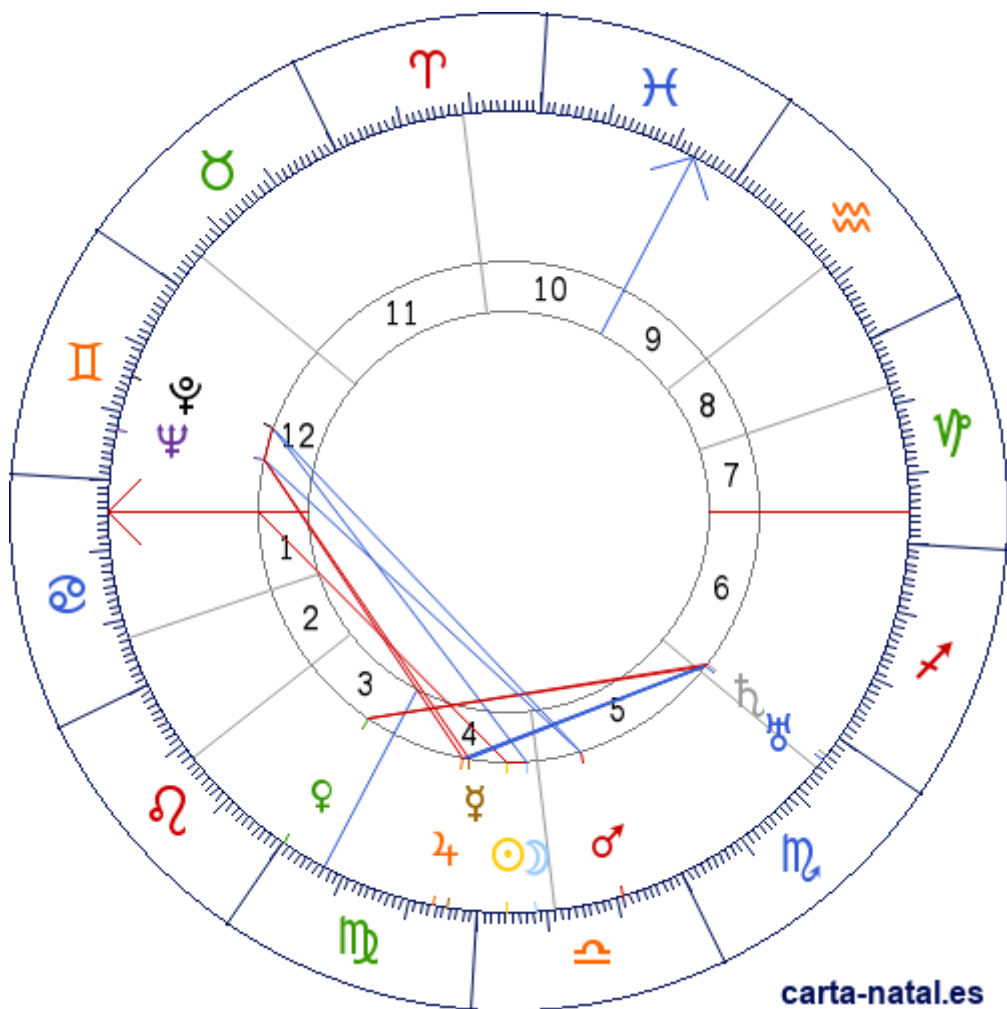

**Carta natal**

**Pablo VI**

26/09/1897 22:30:00 (CET)  
26/09/1897 21:30:00 UT

45:36:19N 10:13:01E

Tropical/geocéntrico  
Carta eclíptica  
Casas: Placidus

ARMC: 338°39'25.0236"

carta-natal.es

Generalidades

**Casas (Placidus)**

C 1 (AC)	♈	04°27'32"
C 2	♈	22°41'50"
C 3	♉	12°18'10"
C 4	♊	06°55'44"
C 5	♌	11°02'33"
C 6	♍	24°42'38"
C 7	♎	04°27'32"
C 8	♎	22°41'50"
C 9	♏	12°18'10"
C 10 (MC)	♐	06°55'44"
C 11	♑	11°02'33"
C 12	♒	24°42'38"

**Planetas**

☉	♈	04°02'04"	4
☾	♈	08°22'49"	4 » 5
☿	♊	25°28'18" <u>R</u>	4
♀	♊	00°17'24"	3
♂	♈	21°04'16"	5
♃	♊	23°38'13"	4
♄	♍	26°54'40"	6
♅	♍	26°14'05"	6
♆	♈	22°33'09" <u>E</u>	12
♇	♈	14°41'56" <u>R</u>	12

**Aspectos**

☉	0°	☾	4.35° (S)
☉	90°	AC	0.42° (S)
☾	120°	☿	6.32° (A)
☿	0°	♃	1.83° (A)
☿	60°	♄	1.44° (S)
☿	60°	♅	0.76° (S)
☿	90°	♆	2.92° (A)
♀	90°	♄	3.38° (S)
♀	90°	♅	4.06° (S)
♂	120°	♆	1.48° (A)
♂	120°	☿	6.37° (S)
♃	60°	♄	3.27° (A)
♃	60°	♅	2.6° (A)
♃	90°	♆	1.08° (S)
♄	0°	♅	0.68° (S)