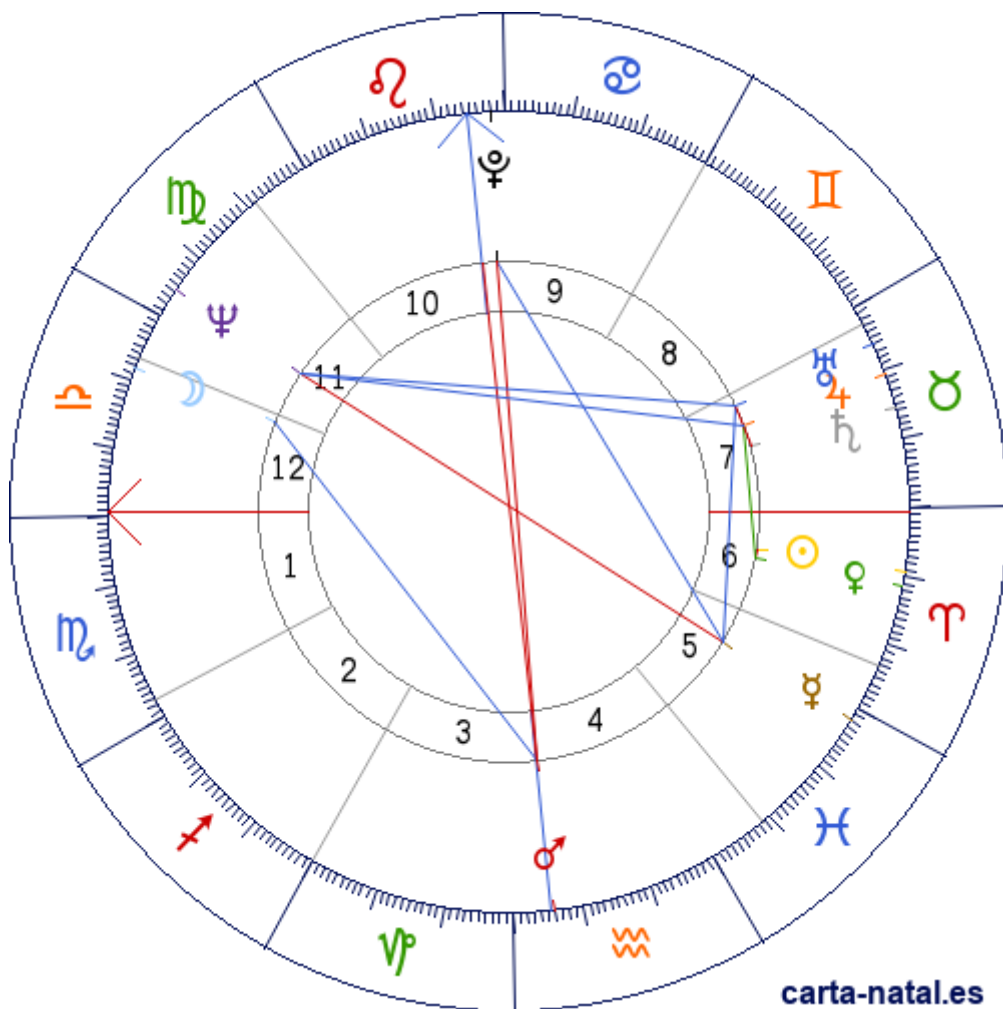

**Carta natal**

**Paul Theroux**

10/04/1941 19:00:00 (EST)

11/04/1941 00:00:00 UT

42:25:06N 71:06:22W

Tropical/geocéntrico

Carta eclíptica

Casas: Placidus

ARMC: 127°42'40.73976"

carta-natal.es

Generalidades

Fuego 36.36%

Tierra 18.18%

Aire 36.36%

Agua 9.09%

Cardinal 50%

♆ ♎ 25°40'11"R 11

♇ ♏ 02°01'52"E 9 » 10

Aspectos

☉ 0° ♀ 2.15° (A)

☾ 120° ♂ 2.3° (S)

♀ 60° ♃ 3.81° (S)

♀ 180° ♄ 2.3° (S)

♀ 120° ♅ 4.06° (A)