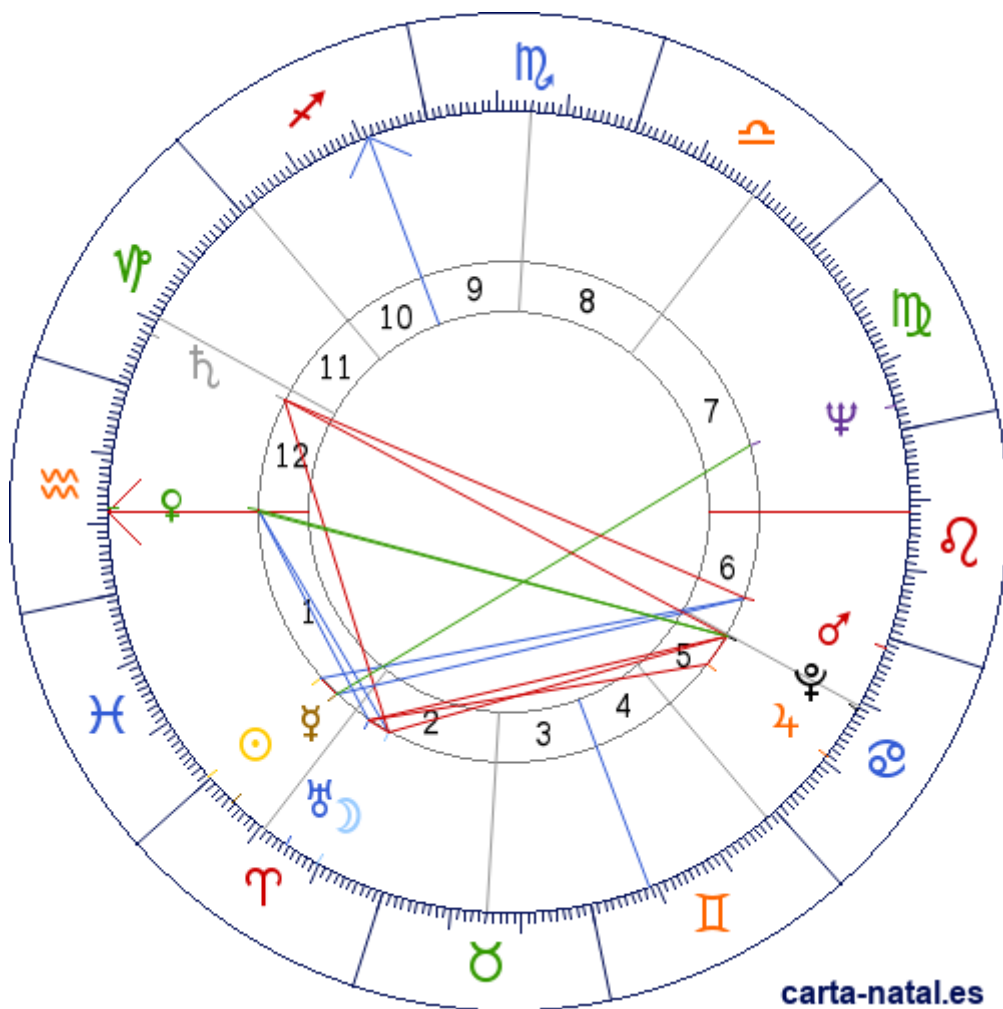

Carta natal

Alda Merini

21/03/1931 05:00:00 (CET)
21/03/1931 04:00:00 UT

45:27:51N 09:11:22E

Tropical/geocéntrico
Carta eclíptica
Casas: Placidus

ARMC: 246°54'6.81048"

carta-natal.es

Generalidades

Fuego	36.36%	
Tierra	9.09%	
Aire	22.73%	
Agua	31.82%	
Cardinal	50%	
Fijo	22.73%	
Mutable	27.27%	

Casas (Placidus)

C 1 (AC)	♈	18°14'25"
C 2	♉	10°37'07"
C 3	♊	15°10'05"
C 4	♋	08°37'52"
C 5	♌	28°20'11"
C 6	♍	19°04'52"
C 7	♎	18°14'25"
C 8	♏	10°37'07"
C 9	♐	15°10'05"
C 10 (MC)	♑	08°37'52"
C 11	♒	28°20'11"
C 12	♓	19°04'52"

Planetas

☉	♈	29°34'55"	1
☾	♈	19°37'10"	2
☿	♈	04°43'04"	1
♀	♓	17°34'06"	12 » 1
♂	♈	28°20'47"	6
♃	♊	10°45'27"	5
♄	♊	21°46'49"	12
♅	♊	14°25'33"	2
♆	♊	03°44'14"R	7
♇	♊	18°43'12"R	5 » 6

Aspectos

☉	0°	♀	5.14° (S)
☉	120°	♂	1.24° (S)
☾	60°	♀	2.05° (S)
☾	90°	♁	2.16° (A)
☾	0°	♁	5.19° (S)
☾	90°	♀	0.9° (S)
♀	120°	♂	6.37° (S)
♀	150°	♃	0.98° (S)
♀	60°	♁	3.14° (S)
♀	150°	♀	1.15° (A)
♀	0°	AC	0.67° (S)
♂	180°	♁	6.57° (S)
♃	90°	♁	3.67° (S)
♃	0°	♀	7.96° (A)
♁	180°	♀	3.06° (S)

♁	90°	♃	4.29° (A)
♃	150°	AC	0.48° (A)