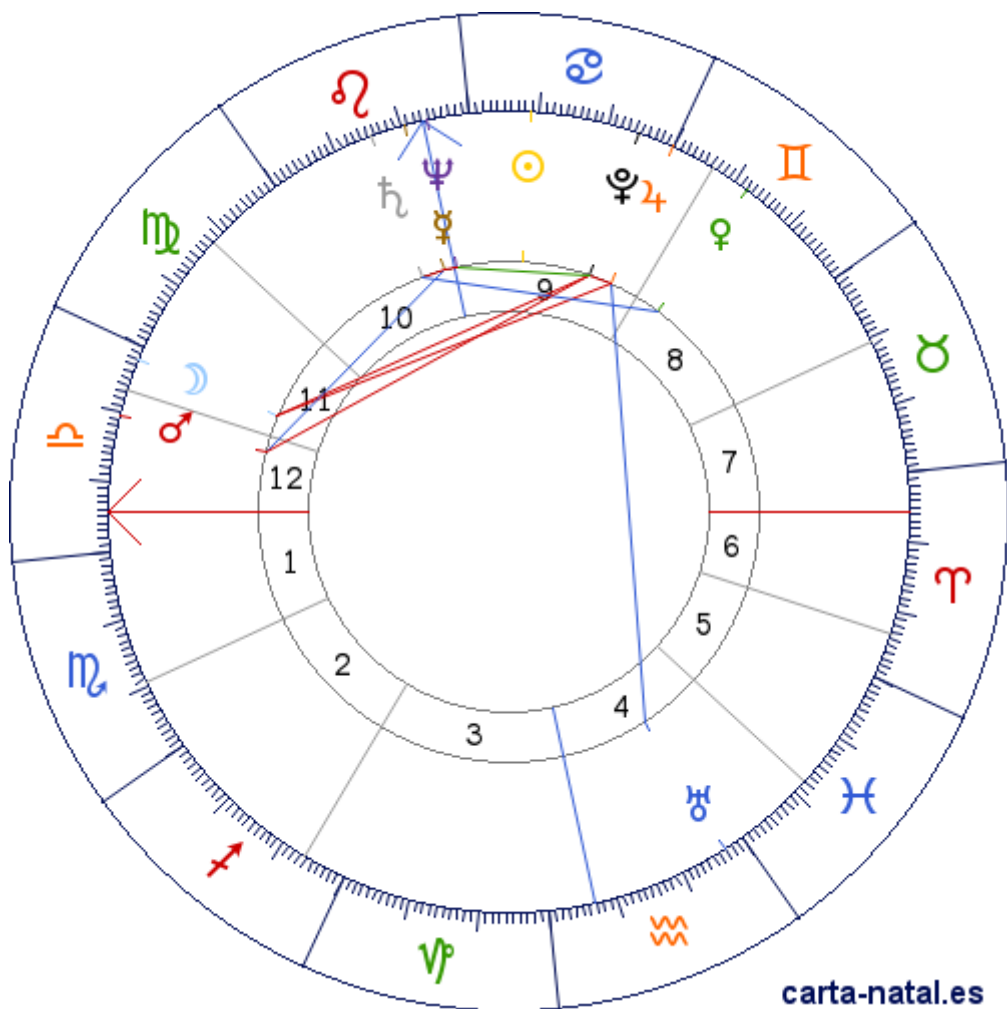

Carta natal

Ingmar Bergman

14/07/1918 13:00:00 (CET)

14/07/1918 12:00:00 UT

59:51:31N 17:38:44E

Tropical/geocéntrico

Carta eclíptica

Casas: Placidus

ARMC: 129°11'16.37592"

carta-natal.es

Generalidades

Casas (Placidus)

C 1 (AC)	♈	24°20'48"
C 2	♉	19°31'50"
C 3	♊	23°46'50"
C 4	♋	06°47'34"
C 5	♌	11°54'30"
C 6	♍	06°40'57"
C 7	♎	24°20'48"
C 8	♏	19°31'50"
C 9	♐	23°46'50"
C 10 (MC)	♑	06°47'34"
C 11	♒	11°54'30"
C 12	♓	06°40'57"

Planetas

☉	♊	21°13'08"	9
☾	♊	01°54'39"	11
☿	♊	09°22'03"	10
♀	♊	17°48'0"	8
♂	♊	10°23'02"	12
♃	♊	00°16'42"	9
♄	♊	14°32'19"	10
♅	♋	27°03'07"R	4
♆	♊	06°13'49"	9 » 10
♇	♊	05°26'45"	9

Aspectos

☾	90°	♄	1.63° (S)
☾	90°	♀	3.54° (A)
♀	60°	♂	1.02° (A)
♀	0°	♃	5.17° (A)
♀	0°	♅	3.14° (S)
♀	60°	♃	3.26° (S)
♂	90°	♀	4.94° (S)
♄	120°	♅	3.23° (S)
♄	0°	♀	5.17° (A)
♅	30°	♀	0.78° (S)
♅	0°	MC	0.56° (S)