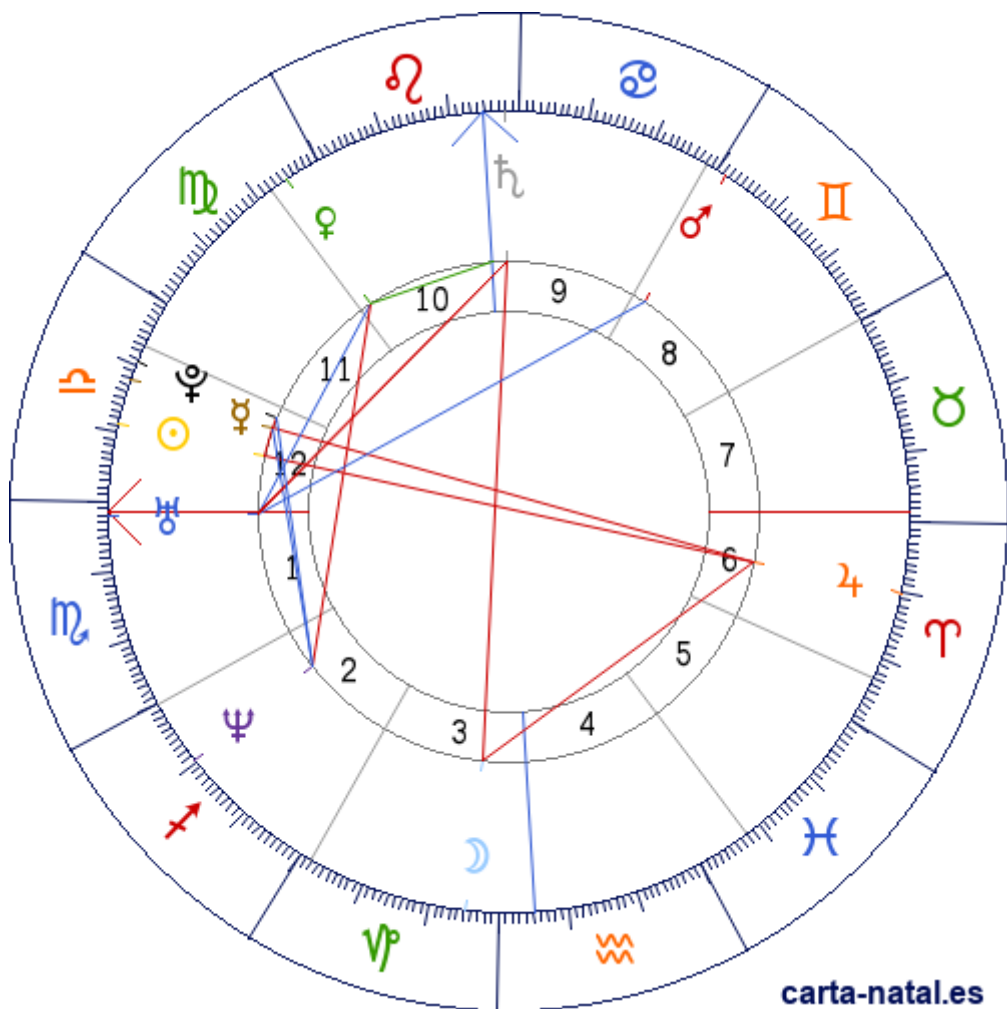

**Carta natal**

**Marion Jones**

12/10/1975 08:01:00 (PDT)

12/10/1975 15:01:00 UT

34:03:08N 118:14:37W

Tropical/geocéntrico

Carta eclíptica

Casas: Placidus

ARMC: 127°34'19.2702"

carta-natal.es

Generalidades

**Casas (Placidus)**

C 1 (AC)	♈	01°28'29"
C 2	♈	00°09'23"
C 3	♈	01°44'20"
C 4	♈	05°12'57"
C 5	♈	07°51'46"
C 6	♈	06°54'04"
C 7	♈	01°28'29"
C 8	♈	00°09'23"
C 9	♈	01°44'20"
C 10 (MC)	♈	05°12'57"
C 11	♈	07°51'46"
C 12	♈	06°54'04"

**Planetas**

☉	♈	18°39'56"	12
☾	♈	25°16'48"	3
♀	♈	12°04'35" <u>R</u>	12
♀	♈	05°11'32"	10 » 11
♂	♈	28°42'08"	8 » 9
♃	♈	19°47'18" <u>R</u>	6
♄	♈	01°58'04"	9 » 10
♅	♈	01°56'00"	1
♆	♈	09°44'04"	2
♁	♈	09°30'21"	12

**Aspectos**

☉	0°	♀	6.59° (S)
☉	180°	♃	1.12° (A)
☾	90°	♃	5.49° (S)
☾	180°	♄	6.69° (A)
♀	180°	♃	7.71° (S)
♀	60°	♆	2.34° (A)
♀	0°	♁	2.57° (A)
♀	60°	♅	3.26° (S)
♀	90°	♆	4.54° (A)
♀	30°	MC	0.02° (S)
♂	120°	♅	3.23° (A)
♄	90°	♅	0.03° (A)
♄	90°	AC	0.49° (A)
♅	0°	AC	0.46° (A)
♆	60°	♁	0.23° (A)