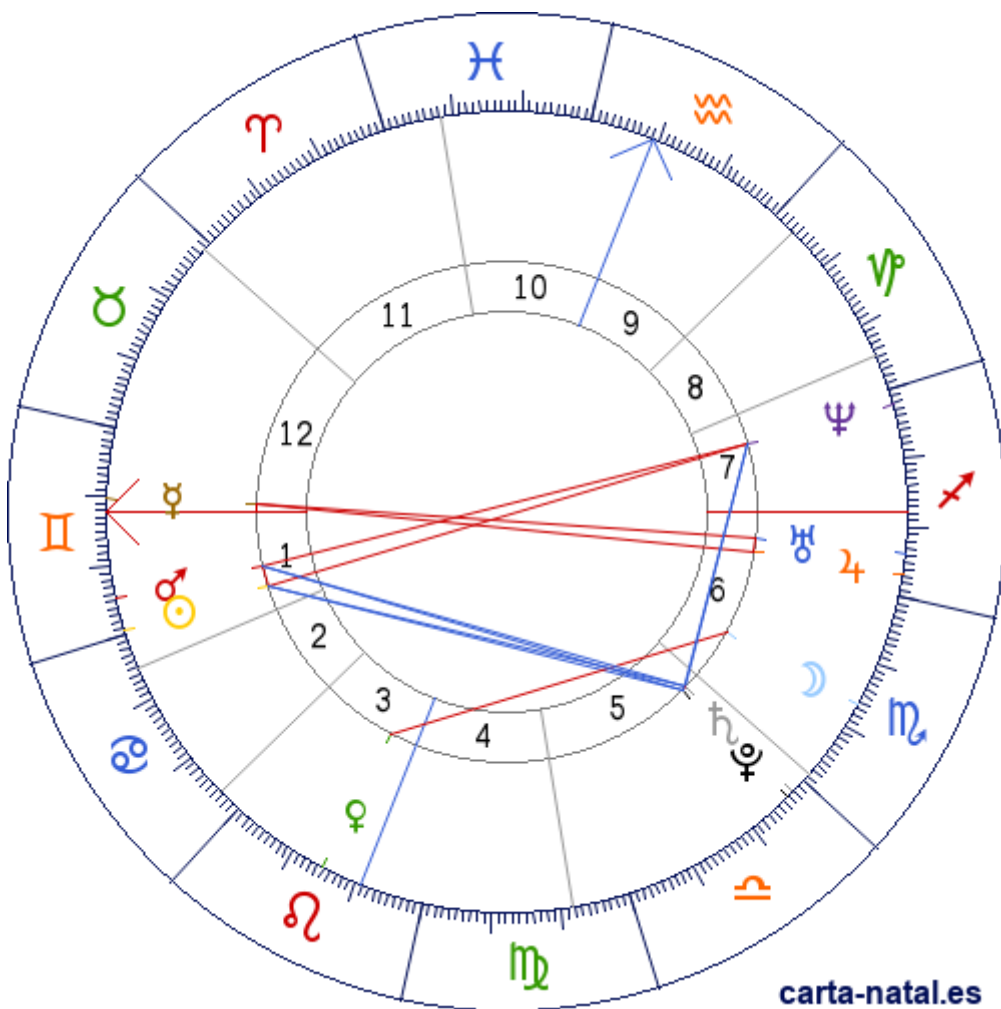

Carta natal

Edward Joseph Snowden

21/06/1983 04:42:00 (EDT)
21/06/1983 08:42:00 UT

36:17:41N 76:15:04W

Tropical/geocéntrico
Carta eclíptica
Casas: Placidus

ARMC: 323°13'51.16224"

carta-natal.es

Generalidades

Casas (Placidus)

C 1 (AC)	♊	12°12'39"
C 2	♋	05°05'40"
C 3	♋	26°36'50"
C 4	♌	20°50'17"
C 5	♍	21°45'26"
C 6	♍	01°20'03"
C 7	♎	12°12'39"
C 8	♏	05°05'40"
C 9	♏	26°36'50"
C 10 (MC)	♐	20°50'17"
C 11	♑	21°45'26"
C 12	♒	01°20'03"

Planetas

♁	♋	29°25'33"	1
♁	♋	13°25'09"	6
♀	♋	10°18'58"	12 » 1
♀	♌	14°41'39"	3
♂	♋	24°37'37"	1
♃	♎	03°08'57" <u>R</u>	6
♃	♏	27°48'24" <u>E</u>	5 » 6
♃	♎	06°10'43" <u>R</u>	6
♃	♎	27°48'47" <u>R</u>	7
♃	♏	26°46'58" <u>R</u>	5

Aspectos

♁	0°	♂	4.8° (S)
♁	120°	♃	1.62° (S)
♁	180°	♃	1.61° (S)
♁	120°	♀	2.64° (S)
♁	90°	♀	1.27° (A)
♀	180°	♃	7.17° (S)
♀	180°	♃	4.14° (S)
♀	0°	AC	1.89° (S)
♂	120°	♃	3.18° (A)
♂	180°	♃	3.19° (A)
♂	120°	♀	2.16° (A)
♃	0°	♃	3.03° (S)
♃	60°	♃	0.01° (A)
♃	0°	♀	1.02° (A)
♃	60°	♀	1.03° (A)