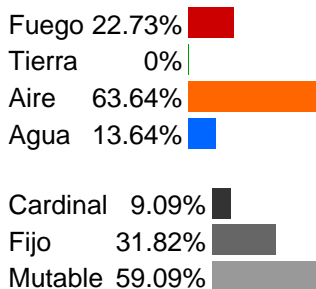

Carta natal

Edward Joseph Snowden

21/06/1983 04:42:00 (EDT)
21/06/1983 08:42:00 UT

36:17:41N 76:15:04W

Tropical/geocéntrico
Carta eclíptica
Casas: Placidus

ARMC: 323°13'51.16224"

carta-natal.es

Generalidades

Casas (Placidus)

C 1 (AC)	♊	12°12'39"
C 2	♋	05°05'40"
C 3	♋	26°36'50"
C 4	♌	20°50'17"
C 5	♍	21°45'26"
C 6	♍	01°20'03"
C 7	♎	12°12'39"
C 8	♏	05°05'40"
C 9	♏	26°36'50"
C 10 (MC)	♐	20°50'17"
C 11	♑	21°45'26"
C 12	♒	01°20'03"