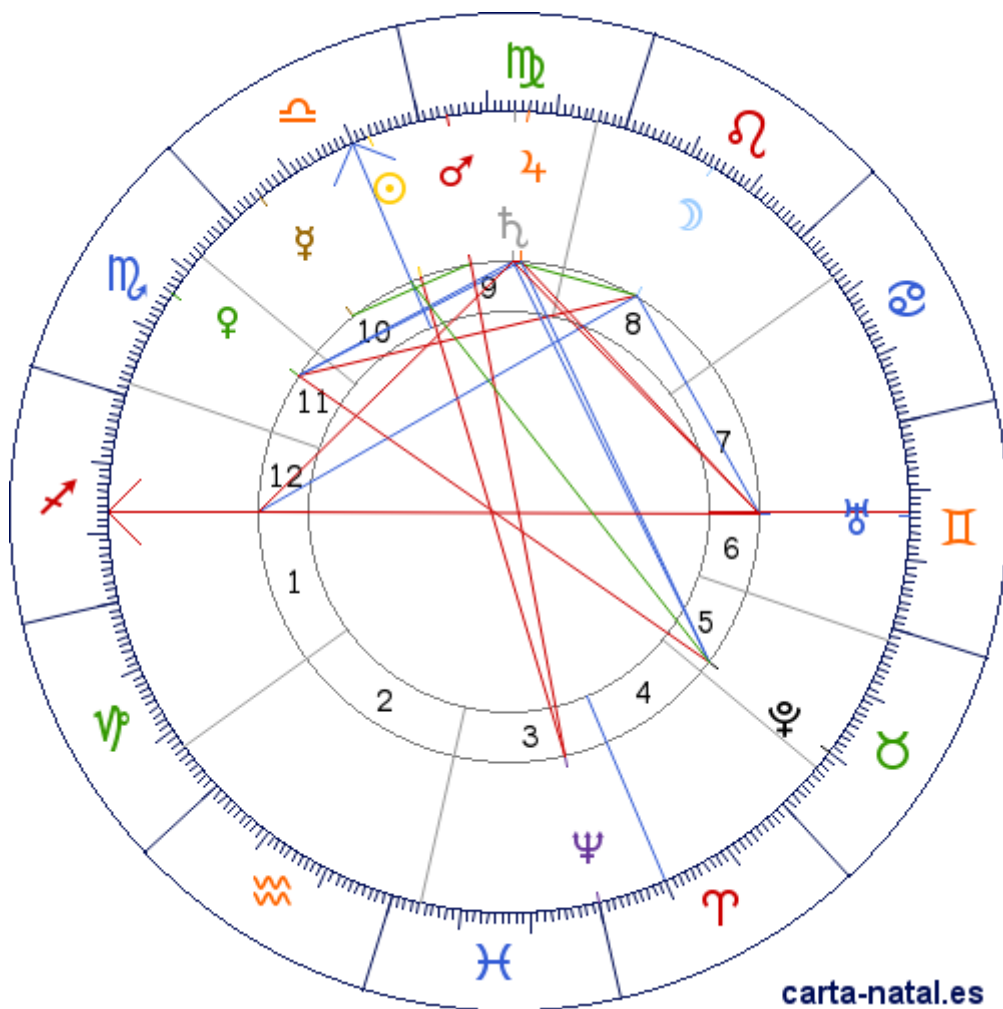

Carta natal

Sofía Casanova

30/09/1861 12:00:00 (LMT)  
30/09/1861 12:33:35 UT

43:22:17N 08:23:46W

Tropical/geocéntrico  
Carta eclíptica  
Casas: Placidus

ARMC: 189°14'20.77656"

carta-natal.es

Generalidades

Casas (Placidus)

C 1 (AC)	♈	16°57'01"
C 2	♍	22°50'08"
C 3	♎	04°09'32"
C 4	♏	10°03'19"
C 5	♐	07°05'00"
C 6	♑	28°14'49"
C 7	♒	16°57'01"
C 8	♓	22°50'08"
C 9	♈	04°09'32"
C 10 (MC)	♉	10°03'19"
C 11	♊	07°05'00"
C 12	♋	28°14'49"

Planetas

☉	♎	07°18'59"	9 » 10
☾	♋	16°17'21"	8
♀	♎	25°24'02"	10
♀	♈	13°59'44"	11
♂	♈	25°49'28"	9
♃	♈	14°10'51"	9
♅	♈	15°58'37"	9
♁	♈	16°18'57" <u>R</u>	6 » 7
♃	♏	00°01'12" <u>R</u>	3
♁	♐	10°01'17" <u>R</u>	5

Aspectos

☉	180°	♃	7.3° (S)
☾	90°	♀	2.29° (S)
☾	30°	♅	0.31° (S)
☾	60°	♁	0.03° (A)
☾	120°	AC	0.66° (S)
♀	30°	♂	0.42° (A)
♀	60°	♃	0.19° (A)
♀	60°	♅	1.98° (A)
♀	180°	♁	3.97° (S)
♂	180°	♃	4.2° (A)
♃	0°	♅	1.8° (A)
♃	90°	♁	2.13° (A)
♃	120°	♁	4.16° (S)
♅	90°	♁	0.34° (A)
♅	120°	♁	5.96° (S)