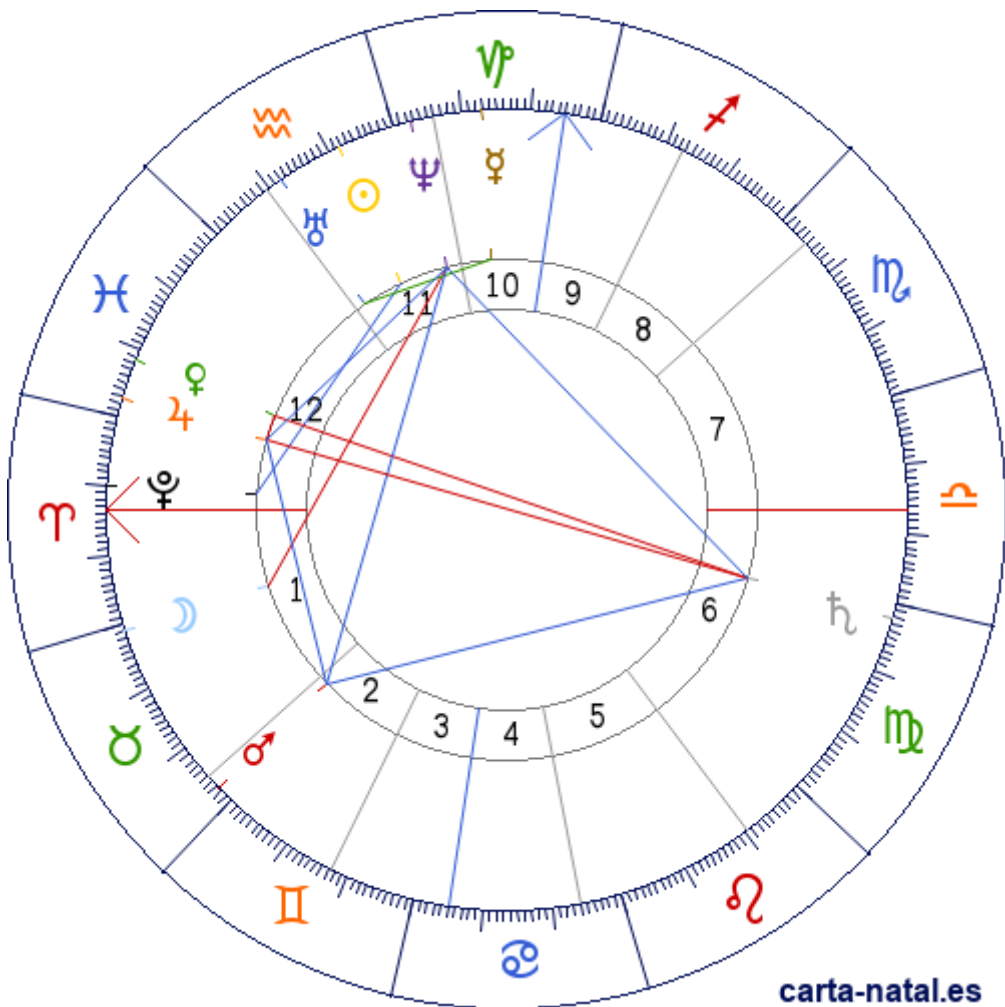

Carta natal

Charles George Gordon

28/01/1833 09:53:00 (LMT)
28/01/1833 09:52:44 UT

51:29:28N 00:03:53E

Tropical/geocéntrico
Carta eclíptica
Casas: Placidus

ARMC: 275°39'56.48724"

Generalidades

Fuego 18.18% ■
 Tierra 50% ■
 Aire 18.18% ■
 Agua 13.64% ■

Cardinal 40.91% ■
 Fijo 40.91% ■
 Mutable 18.18% ■

Casas (Placidus)

C 1 (AC)	♈	13°27'31"
C 2	♉	25°11'31"
C 3	♊	17°25'33"
C 4	♋	05°12'00"
C 5	♌	23°58'49"
C 6	♍	20°26'17"
C 7	♎	13°27'31"
C 8	♏	25°11'31"
C 9	♐	17°25'33"
C 10 (MC)	♑	05°12'00"
C 11	♒	23°58'49"
C 12	♓	20°26'17"

Planetas

☉	♎	08°19'12"	11
☾	♉	01°01'49"	1
♀	♑	17°06'45"	10
♀	♈	21°21'32"	12
♂	♉	27°21'44"	2
♃	♈	27°16'07"	12
♄	♎	27°40'48" <u>R</u>	6
♁	♎	17°57'18"	11 » 12
♃	♑	27°18'39"	11
♀	♈	09°55'18"	12 » 1

Aspectos

☉	60°	♀	1.6° (A)
☾	90°	♃	3.72° (S)
♀	30°	♁	0.84° (A)
♀	0°	♃	5.91° (A)
♀	180°	♄	6.32° (A)
♂	60°	♃	0.09° (S)
♂	120°	♄	0.32° (A)
♂	120°	♃	0.05° (S)
♃	180°	♄	0.41° (A)
♃	60°	♃	0.04° (A)
♄	120°	♃	0.37° (A)