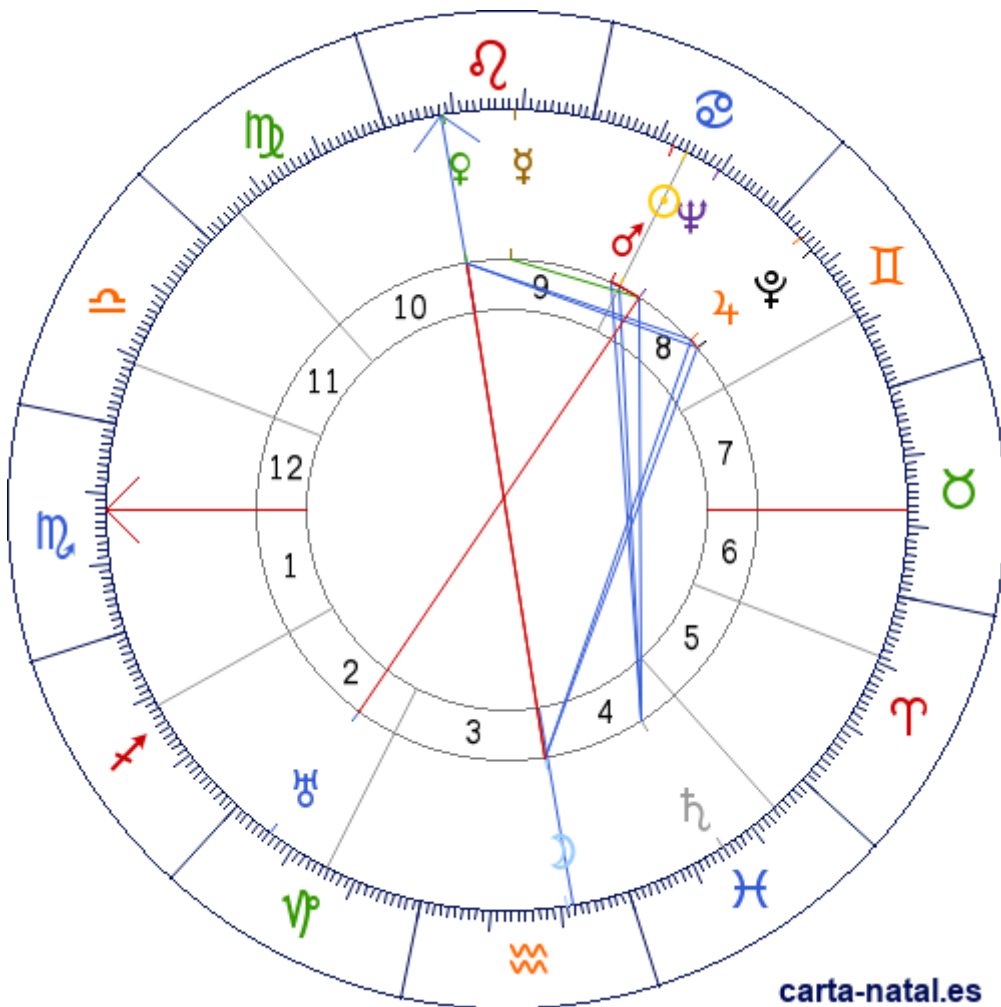

Carta natal

Philip Johnson

08/07/1906 15:00:00 (EST)

08/07/1906 20:00:00 UT

41:29:58N 81:41:43W

Tropical/geocéntrico

Carta eclíptica

Casas: Placidus

ARMC: 144°09'42.63552"

carta-natal.es

Generalidades

Casas (Placidus)

C 1 (AC)	♍	12°21'18"
C 2	♈	11°35'42"
C 3	♍	15°39'12"
C 4	♌	21°47'18"
C 5	♈	24°21'36"
C 6	♈	20°53'47"
C 7	♌	12°21'18"
C 8	♌	11°35'42"
C 9	♍	15°39'12"
C 10 (MC)	♌	21°47'18"
C 11	♍	24°21'36"
C 12	♈	20°53'47"

Planetas

☉	♌	15°42'17"	9
☾	♌	20°59'39"	3 » 4
♀	♌	11°16'29"	9
♀	♌	21°31'38"	9 » 10
♂	♌	17°49'04"	9
♃	♌	25°14'40"	8
♅	♌	14°54'44"	4
♁	♌	06°06'47"	2
♆	♌	10°20'20"	8
♇	♌	22°47'32"	8

Aspectos

☉	0°	♂	2.11° (A)
☉	120°	♄	0.79° (S)
☉	0°	♆	5.37° (S)
☾	180°	♀	0.53° (A)
☾	120°	♃	4.25° (A)
☾	120°	♀	1.8° (A)
☾	180°	MC	0.79° (S)
♀	30°	♆	0.94° (S)
♀	60°	♃	3.72° (A)
♀	60°	♀	1.26° (A)
♀	0°	MC	0.26° (S)
♂	120°	♄	2.91° (S)
♂	0°	♆	7.48° (S)
♃	0°	♀	2.45° (S)
♄	120°	♆	4.57° (A)