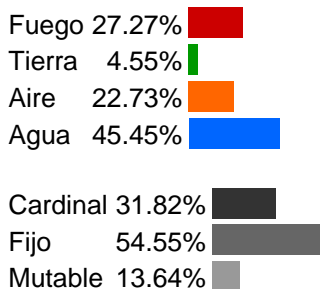

Carta natal

Philip Johnson

08/07/1906 15:00:00 (EST)

08/07/1906 20:00:00 UT

41:29:58N 81:41:43W

Tropical/geocéntrico

Carta eclíptica

Casas: Placidus

ARMC: 144°09'42.63552"

carta-natal.es

Generalidades

Casas (Placidus)

C 1 (AC)	♍	12°21'18"
C 2	♈	11°35'42"
C 3	♍	15°39'12"
C 4	♌	21°47'18"
C 5	♈	24°21'36"
C 6	♈	20°53'47"
C 7	♌	12°21'18"
C 8	♌	11°35'42"
C 9	♍	15°39'12"
C 10 (MC)	♌	21°47'18"
C 11	♍	24°21'36"
C 12	♈	20°53'47"

Planetas

☉	♌	15°42'17"	9
☾	♌	20°59'39"	3 » 4
♀	♌	11°16'29"	9
♀	♌	21°31'38"	9 » 10
♂	♌	17°49'04"	9
♃	♌	25°14'40"	8
♅	♌	14°54'44"	4
♁	♌	06°06'47"	2
♆	♌	10°20'20"	8
♇	♌	22°47'32"	8

Aspectos

☉	0°	♂	2.11° (A)
☉	120°	♄	0.79° (S)
☉	0°	♆	5.37° (S)
☾	180°	♀	0.53° (A)
☾	120°	♃	4.25° (A)
☾	120°	♀	1.8° (A)
☾	180°	MC	0.79° (S)
♀	30°	♆	0.94° (S)
♀	60°	♃	3.72° (A)
♀	60°	♀	1.26° (A)
♀	0°	MC	0.26° (S)
♂	120°	♄	2.91° (S)
♂	0°	♆	7.48° (S)
♃	0°	♀	2.45° (S)
♄	120°	♆	4.57° (A)