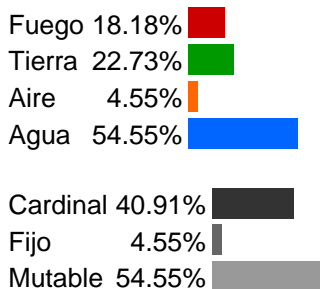

Carta natal

Aristide Briand

28/03/1862 10:30:00 (LMT)

28/03/1862 10:36:13 UT

47:13:02N 01:33:12W

Tropical/geocéntrico

Carta eclíptica

Casas: Placidus

ARMC: 343°05'26.73996"

carta-natal.es

Generalidades

Casas (Placidus)

C 1 (AC)	♈	09°41'12"
C 2	♈	27°08'32"
C 3	♌	16°35'50"
C 4	♌	11°39'56"
C 5	♍	16°48'29"
C 6	♎	01°00'27"
C 7	♎	09°41'12"
C 8	♎	27°08'32"
C 9	♏	16°35'50"
C 10 (MC)	♏	11°39'56"
C 11	♐	16°48'29"
C 12	♐	01°00'27"

Planetas

☉	♈	07°30'14"	10
☾	♉	15°40'07"	10
♀	♉	09°51'00"	9 » 10
♃	♉	01°04'58"	9
♄	♎	25°19'08"	7 » 8
♅	♎	20°37'51"R	4
♆	♎	17°54'10"R	4
♁	♈	12°54'49"	12
♂	♈	01°32'25"	10
♁	♌	09°11'10"	11

Aspectos

☉	0°	♃	5.96° (S)
☾	0°	♀	5.82° (S)
☾	180°	♄	4.96° (A)
☾	180°	♅	2.23° (A)
☾	90°	♁	2.75° (S)
♀	90°	♁	3.06° (A)
♀	60°	♁	0.66° (S)
♀	120°	AC	0.16° (A)
♀	0°	MC	1.82° (S)
♀	30°	♃	0.46° (A)
♂	120°	♄	4.69° (S)
♄	0°	♅	2.73° (A)
♅	90°	♁	4.99° (A)
♁	60°	AC	0.5° (S)