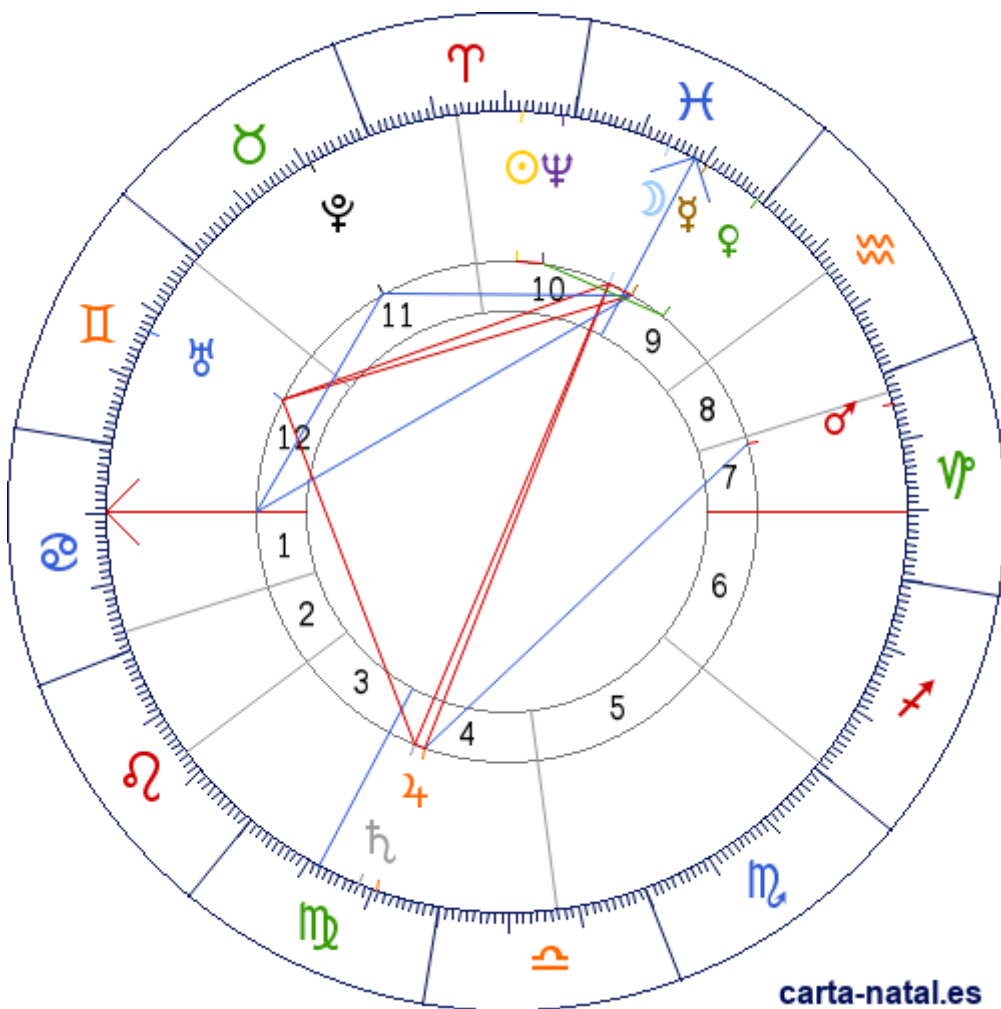

Carta natal

Aristide Briand

28/03/1862 10:30:00 (LMT)

28/03/1862 10:36:13 UT

47:13:02N 01:33:12W

Tropical/geocéntrico

Carta eclíptica

Casas: Placidus

ARMC: 343°05'26.73996"

carta-natal.es

Generalidades

Casas (Placidus)

C 1 (AC)	♈	09°41'12"
C 2	♈	27°08'32"
C 3	♌	16°35'50"
C 4	♌	11°39'56"
C 5	♍	16°48'29"
C 6	♎	01°00'27"
C 7	♎	09°41'12"
C 8	♎	27°08'32"
C 9	♏	16°35'50"
C 10 (MC)	♏	11°39'56"
C 11	♐	16°48'29"
C 12	♐	01°00'27"

Planetas

☉	♈	07°30'14"	10
☾	♉	15°40'07"	10
♀	♉	09°51'00"	9 » 10
♃	♉	01°04'58"	9
♄	♎	25°19'08"	7 » 8
♅	♎	20°37'51"R	4
♆	♎	17°54'10"R	4
♁	♈	12°54'49"	12
♂	♈	01°32'25"	10
♁	♌	09°11'10"	11

Aspectos

☉	0°	♃	5.96° (S)
☾	0°	♀	5.82° (S)
☾	180°	♄	4.96° (A)
☾	180°	♅	2.23° (A)
☾	90°	♁	2.75° (S)
♀	90°	♁	3.06° (A)
♀	60°	♁	0.66° (S)
♀	120°	AC	0.16° (A)
♀	0°	MC	1.82° (S)
♀	30°	♃	0.46° (A)
♂	120°	♄	4.69° (S)
♄	0°	♅	2.73° (A)
♅	90°	♁	4.99° (A)
♁	60°	AC	0.5° (S)