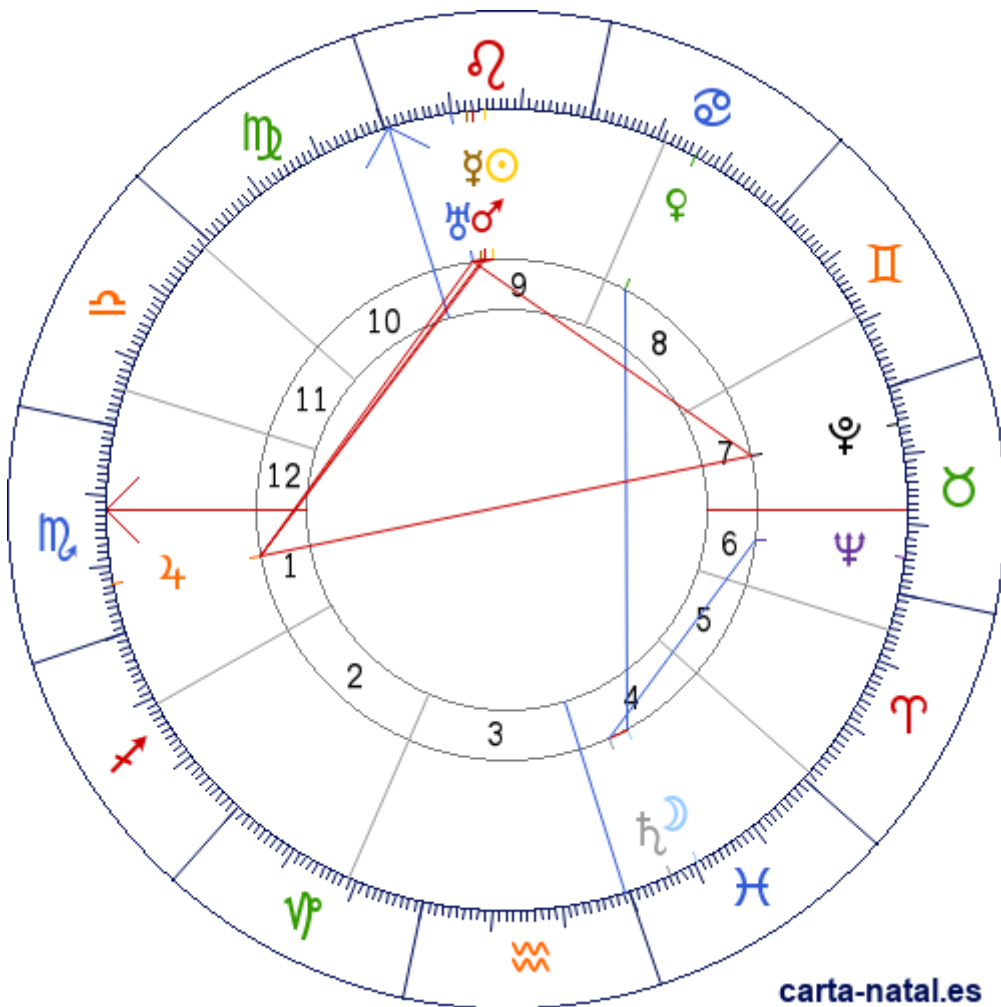

**Carta natal**

**Mata Hari**

07/08/1876 13:00:00 (LMT)  
07/08/1876 12:36:46 UT

53:12:05N 05:48:31E

Tropical/geocéntrico  
Carta eclíptica  
Casas: Placidus

ARMC: 151°22'30.81504"

carta-natal.es

Generalidades

**Casas (Placidus)**

C 1 (AC)	♋	12°05'42"
C 2	♌	11°00'56"
C 3	♍	18°50'03"
C 4	♎	29°14'58"
C 5	♏	01°15'22"
C 6	♏	24°33'10"
C 7	♐	12°05'42"
C 8	♑	11°00'56"
C 9	♒	18°50'03"
C 10 (MC)	♒	29°14'58"
C 11	♓	01°15'22"
C 12	♓	24°33'10"

**Planetas**

☉	♌	15°16'24"	9
☾	♋	10°31'45"	4
♀	♋	17°55'53"	9
♀	♋	14°02'29"	8
♂	♋	17°02'49"	9
♃	♋	22°41'27"	1
♅	♋	06°10'58" <u>R</u>	4
♁	♋	20°00'12"	9
♆	♋	05°19'18" <u>E</u>	6
♇	♋	24°32'26"	7

**Aspectos**

☉	0°	♀	2.66° (S)
☉	0°	♂	1.77° (A)
☉	0°	♁	4.73° (A)
☾	120°	♀	3.51° (A)
☾	0°	♅	4.35° (S)
♀	0°	♂	0.88° (S)
♀	90°	♃	4.76° (A)
♀	0°	♁	2.07° (A)
♂	90°	♃	5.64° (A)
♂	0°	♁	2.96° (A)
♃	90°	♁	2.69° (A)
♃	180°	♀	1.85° (A)
♅	60°	♆	0.86° (A)
♁	90°	♀	4.54° (A)