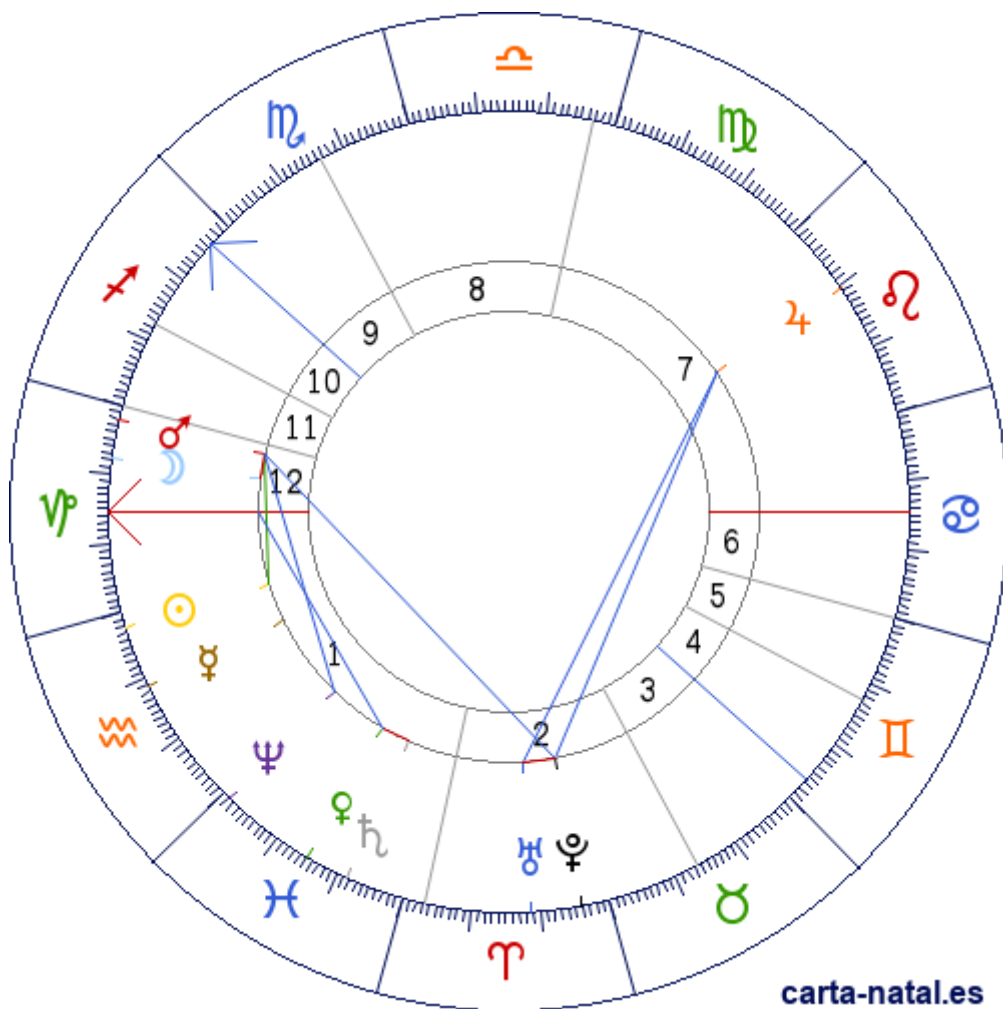

Carta natal

August Strindberg

22/01/1849 08:00:00 (LMT)

22/01/1849 06:47:44 UT

59:26:38N 18:04:07E

Tropical/geocéntrico

Carta eclíptica

Casas: Placidus

ARMC: 241°29'2.18256"

carta-natal.es

Generalidades

Casas (Placidus)

C 1 (AC)	♈	15°26'12"
C 2	♉	03°10'14"
C 3	♊	13°34'41"
C 4	♋	03°30'27"
C 5	♌	17°23'24"
C 6	♍	29°57'05"
C 7	♎	15°26'12"
C 8	♏	03°10'14"
C 9	♐	13°34'41"
C 10 (MC)	♑	03°30'27"
C 11	♒	17°23'24"
C 12	♓	29°57'05"

Planetas

☉	♋	02°12'45"	1
☽	♋	07°47'11"	12
♀	♋	11°13'40"	1
♀	♌	15°07'52"	1
♂	♋	02°11'18"	12
♃	♎	19°29'53"R	7
♃	♌	21°41'15"	1
♃	♉	18°35'46"	2
♃	♌	01°11'14"	1
♀	♉	25°56'53"	2

Aspectos

☉	30°	♂	0.02° (S)
☽	0°	♂	5.6° (S)
♀	0°	♃	6.56° (A)
♀	60°	AC	0.31° (S)
♂	60°	♃	1° (S)
♂	120°	♀	6.24° (S)
♃	120°	♃	0.9° (A)
♃	120°	♀	6.45° (S)
♃	0°	♀	7.35° (A)