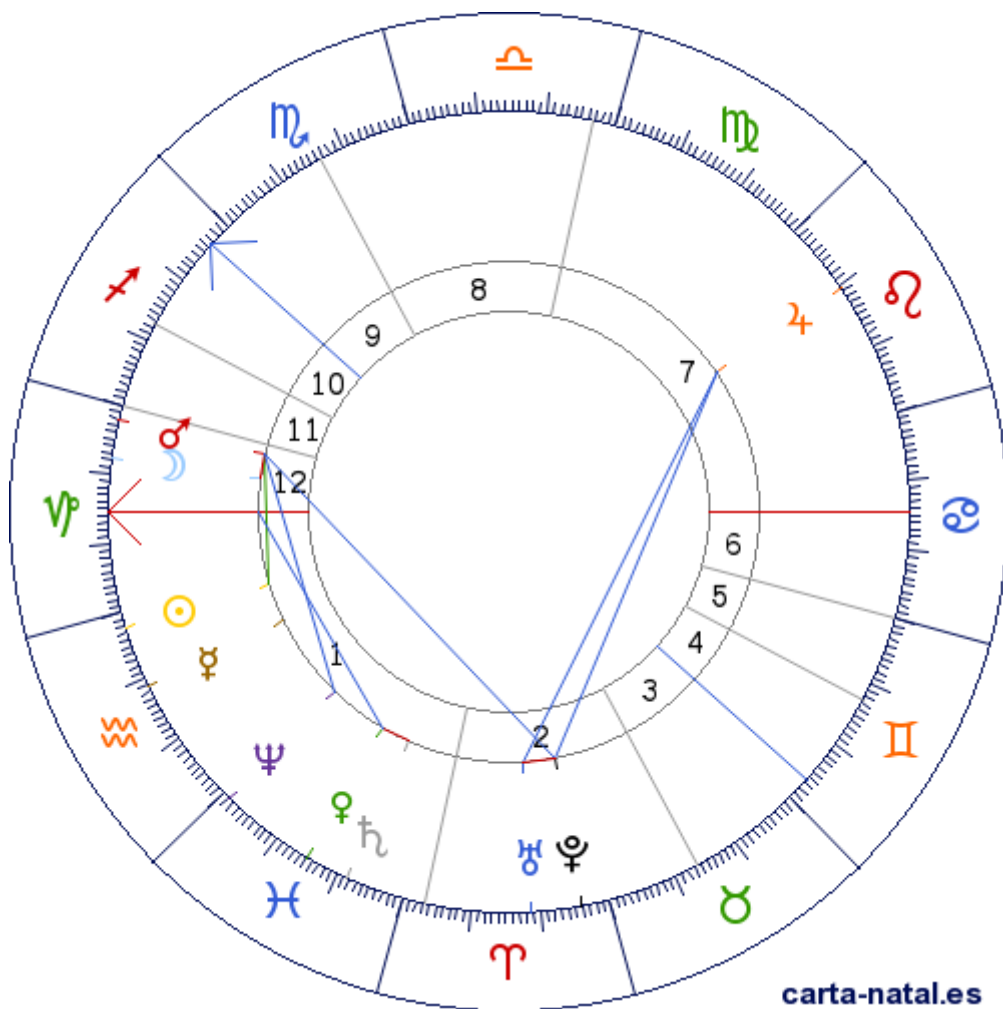

Carta natal

August Strindberg

22/01/1849 08:00:00 (LMT)

22/01/1849 06:47:44 UT

59:26:38N 18:04:07E

Tropical/geocéntrico

Carta eclíptica

Casas: Placidus

ARMC: 241°29'2.18256"

Generalidades

Casas (Placidus)

C 1 (AC)	♍	15°26'12"
C 2	♈	03°10'14"
C 3	♊	13°34'41"
C 4	♉	03°30'27"
C 5	♈	17°23'24"
C 6	♇	29°57'05"
C 7	♎	15°26'12"
C 8	♌	03°10'14"
C 9	♋	13°34'41"
C 10 (MC)	♈	03°30'27"
C 11	♊	17°23'24"
C 12	♏	29°57'05"

Planetas

☉	♈	02°12'45"	1
☾	♊	07°47'11"	12
☿	♊	11°13'40"	1
♀	♊	15°07'52"	1
♂	♊	02°11'18"	12
♃	♋	19°29'53" ^R	7
♄	♋	21°41'15"	1
♅	♋	18°35'46"	2
♆	♋	01°11'14"	1
♇	♋	25°56'53"	2

Aspectos

☉	30°	♂	0.02° (S)
☾	0°	♂	5.6° (S)
♀	0°	♄	6.56° (A)
♀	60°	AC	0.31° (S)
♂	60°	♄	1° (S)
♂	120°	♆	6.24° (S)
♃	120°	♅	0.9° (A)
♃	120°	♆	6.45° (S)
♅	0°	♆	7.35° (A)