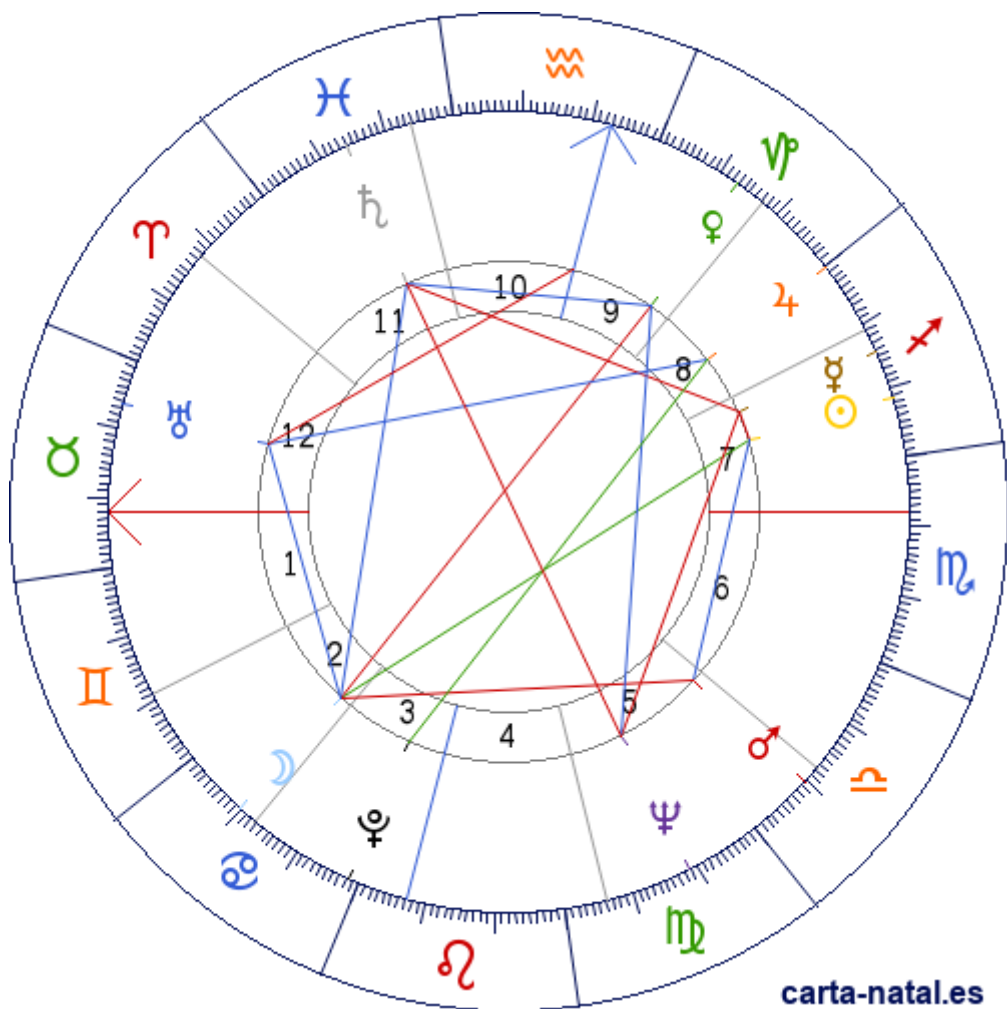

Carta natal

Lucha Villa

30/11/1936 16:00:00 (LMT)

30/11/1936 23:00:40 UT

27:40:00N 105:10:00W

Tropical/geocéntrico

Carta eclíptica

Casas: Placidus

ARMC: 309°37'50.12004"

carta-natal.es

Generalidades

Fuego 27.27%

Tierra 31.82%

Aire 18.18%

Agua 22.73%

Cardinal 36.36%

Planetas

♁	♂	08°35'10"	7
☾	♉	09°48'59"	2 » 3
☿	♊	15°32'11"	7 » 8
♀	♋	17°11'25"	9
♂	♌	09°40'20"	5 » 6
♃	♍	29°41'20"	8
♄	♎	15°54'10"	11
♅	♏	06°24'04"R	12
♆	♐	18°50'55"	5
♁	♑	28°33'07"R	3

Aspectos

♁	150°	☾	1.23° (S)
♁	0°	♀	6.95° (S)
♁	60°	♂	1.09° (A)
☾	180°	♀	7.37° (A)
☾	90°	♂	0.14° (S)
☾	120°	♄	6.09° (A)
☾	60°	♅	3.42° (S)
♀	90°	♄	0.37° (A)
♀	90°	♆	3.31° (A)
♀	60°	♄	1.29° (S)
♀	120°	♆	1.66° (A)
♃	120°	♅	6.71° (A)
♃	150°	☾	1.14° (S)
♄	180°	♆	2.95° (A)
♅	90°	MC	0.83° (S)