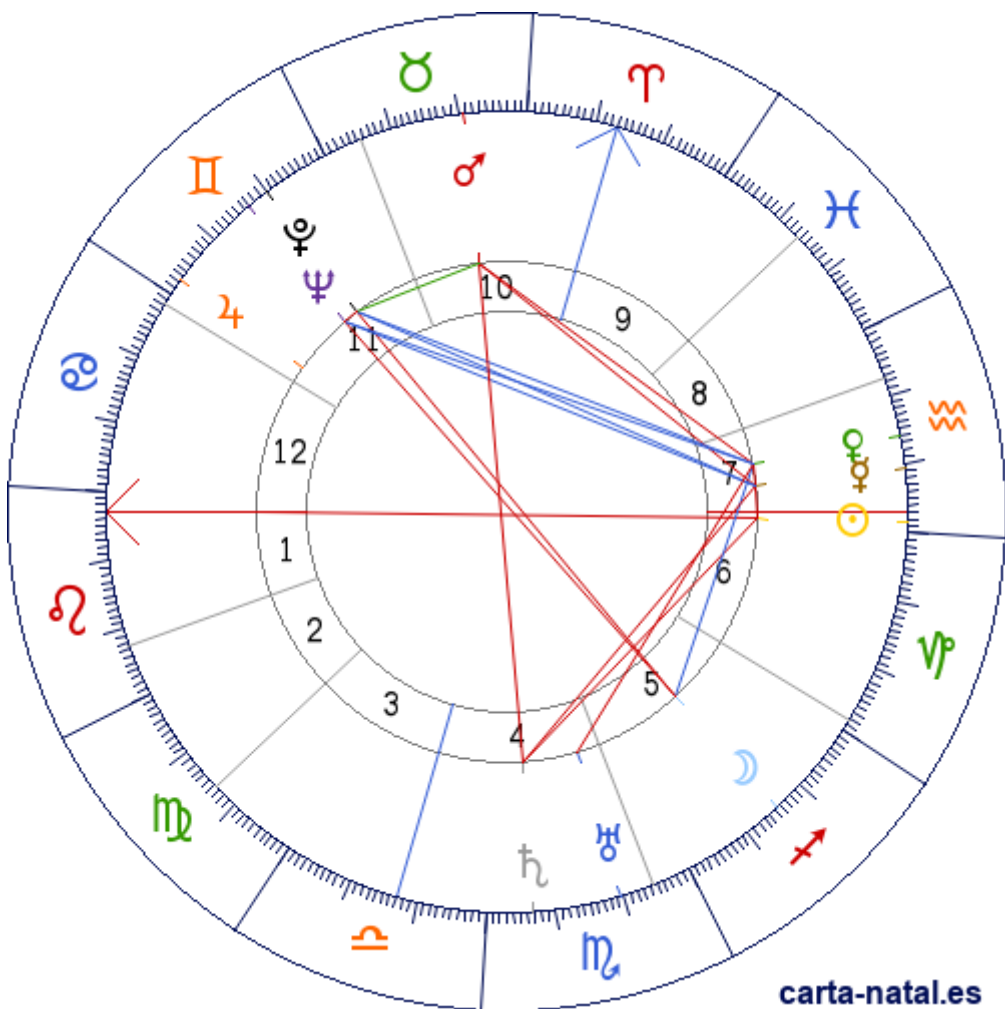

**Carta natal**

**Cristóbal Balenciaga**

21/01/1895 17:00:00 (LMT)

21/01/1895 17:08:49 UT

43:18:12N 02:12:16W

Tropical/geocéntrico

Carta eclíptica

Casas: Placidus

ARMC: 15°48'33.759"

carta-natal.es

Generalidades

Fuego 36.36%

Tierra 9.09%

Aire 45.45%

Agua 9.09%

Cardinal 9.09%

Fijo 63.64%

Mutable 27.27%

**Casas (Placidus)**

C 1 (AC) ♈ 03°00'32"

C 2 ♈ 22°31'24"

C 3 ♌ 16°24'58"

C 4 ♌ 17°09'11"

C 5 ♍ 24°27'02"

♅ ♌ 13°16'31"R 11

♁ ♌ 09°58'05"R 11

**Aspectos**

☉ 0° ♀ 7.72° (S)

☉ 90° ♁ 5.28° (A)

☉ 180° AC 1.55° (S)

☾ 60° ♀ 1.55° (S)

☾ 180° ♀ 2.18° (S)