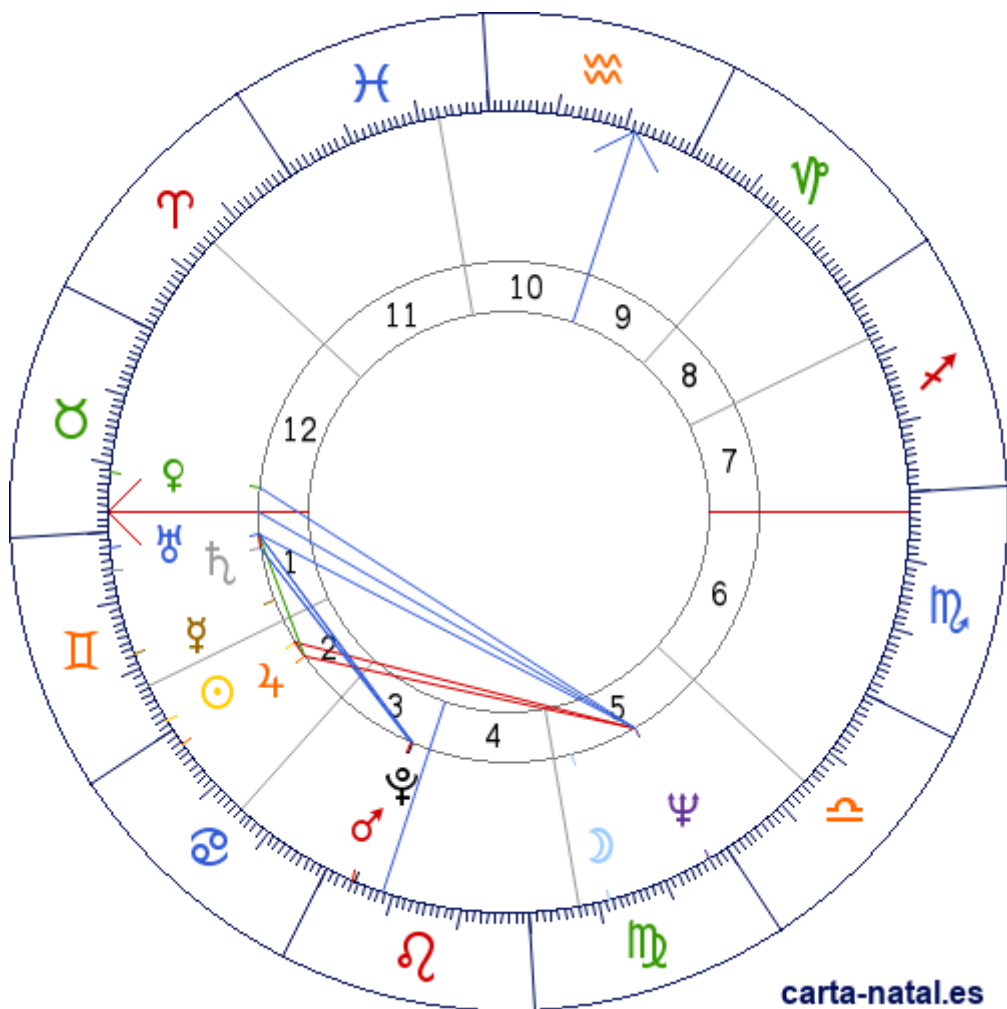

**Carta natal**

**Brian Wilson**

20/06/1942 03:45:00 (PWT)

20/06/1942 10:45:00 UT

33:57:42N 118:21:11W

Tropical/geocéntrico

Carta eclíptica

Casas: Placidus

ARMC: 310°54'39.1932"

carta-natal.es

Generalidades

Fuego 13.64% ■

Tierra 40.91% ■

Aire 40.91% ■

Agua 4.55% ■

Cardinal 4.55% ■

Fijo 45.45% ■

Mutable 50% ■

**Casas (Placidus)**

C 1 (AC) ♉ 26°59'41"

C 2 ♊ 22°45'57"

C 3 ♋ 15°03'07"

C 4 ♌ 08°29'08"

C 5 ♍ 07°11'16"

♆ ♍ 27°07'51" 5

♇ ♌ 04°19'01" 3

**Aspectos**

☉ 0° ♃ 3.81° (A)

☉ 90° ♆ 1.34° (S)

♀ 120° ♆ 5.87° (A)

♂ 60° ♄ 1.56° (A)

♂ 60° ♃ 1.81° (S)