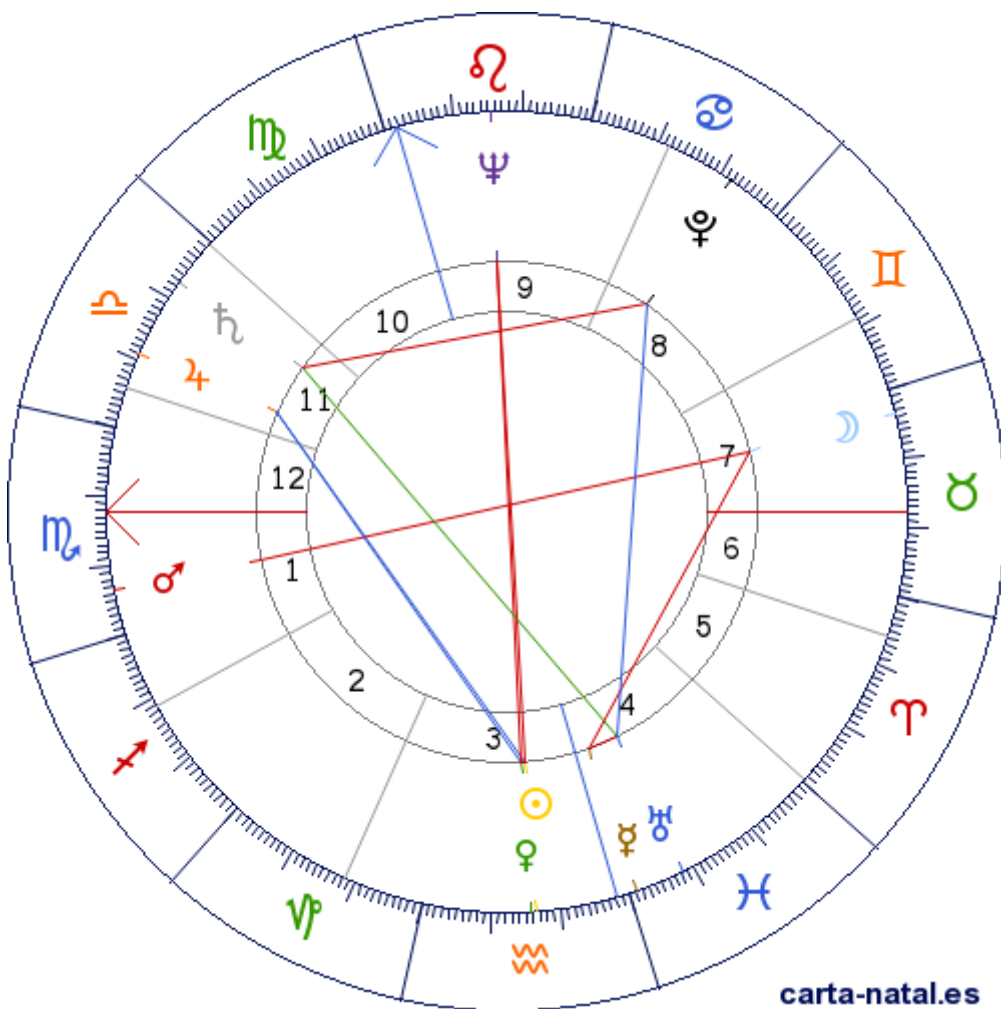

Carta natal

Patrick Macnee

06/02/1922 01:00:00 (GMT)

06/02/1922 01:00:00 UT

51:30:31N 00:07:33W

Tropical/geocéntrico

Carta eclíptica

Casas: Placidus

ARMC: 150°15'36.46584"

carta-natal.es

Generalidades

Casas (Placidus)

C 1 (AC)	♌	12°15'46"
C 2	♈	11°17'40"
C 3	♎	18°26'52"
C 4	♏	28°05'17"
C 5	♍	00°14'24"
C 6	♍	24°05'04"
C 7	♈	12°15'46"
C 8	♊	11°17'40"
C 9	♎	18°26'52"
C 10 (MC)	♏	28°05'17"
C 11	♈	00°14'24"
C 12	♈	24°05'04"

Planetas

☉	♏	16°28'24"	3
☾	♈	26°21'51"	7
☿	♊	01°12'29" <u>R</u>	4
♀	♏	15°41'06"	3
♂	♌	23°24'55"	1
♃	♈	18°52'51" <u>E</u>	11
♅	♈	07°15'28" <u>R</u>	11
♆	♊	08°17'51"	4
♇	♏	14°32'19" <u>R</u>	9
♁	♎	08°18'33" <u>R</u>	8

Aspectos

☉	0°	♀	0.79° (A)
☉	120°	♃	2.41° (A)
☉	180°	♇	1.93° (S)
☾	90°	♀	4.84° (A)
☾	180°	♂	2.95° (S)
♀	0°	♆	7.09° (S)
♀	120°	♃	3.2° (A)
♀	180°	♇	1.15° (S)
♃	150°	♆	1.04° (S)
♃	90°	♁	1.05° (S)
♆	120°	♁	0.01° (A)