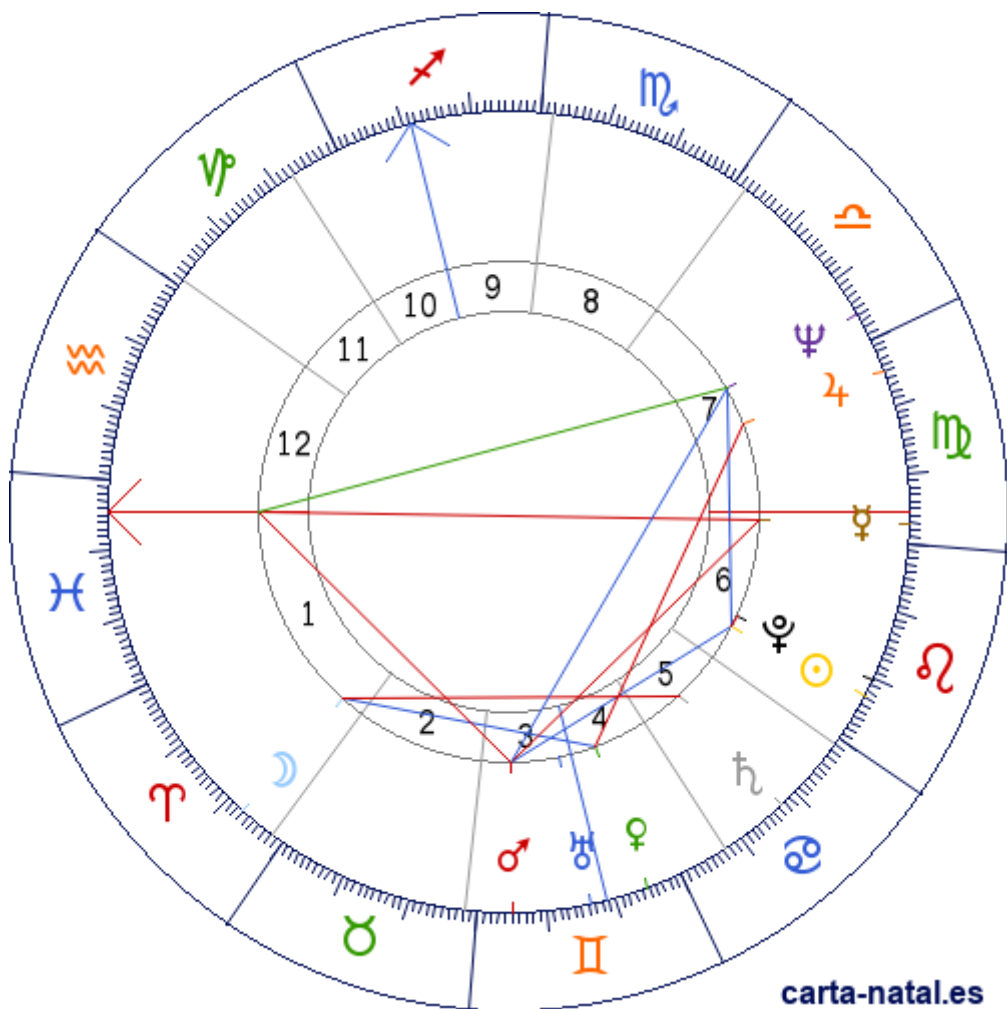

**Carta natal**

**Patrick Modiano**

30/07/1945 22:30:00 (WEMT)  
30/07/1945 20:30:00 UT

48:50:00N 02:15:00E

Tropical/geocéntrico  
Carta eclíptica  
Casas: Placidus

ARMC: 257°51'26.72532"

carta-natal.es

Generalidades

C 1 (AC)	♈	04°32'39"
C 2	♉	28°20'34"
C 3	♊	28°11'49"
C 4	♋	18°50'01"
C 5	♌	07°23'46"
C 6	♍	28°57'55"
C 7	♎	04°32'39"
C 8	♏	28°20'34"
C 9	♐	28°11'49"
C 10 (MC)	♑	18°50'01"
C 11	♒	07°23'46"
C 12	♓	28°57'55"

**Planetas**

☉	♌	07°16'29"	6
☾	♋	22°52'43"	1
♀	♎	02°51'33"	6 » 7
♀	♋	24°51'39"	4
♂	♋	05°06'10"	3
♃	♎	25°11'03"	7
♄	♌	17°27'15"	5
♅	♋	16°14'37"	3 » 4
♆	♏	04°12'15"	7
♇	♌	09°47'02"	6

**Aspectos**

☉	60°	♂	2.17° (S)
☉	60°	♃	3.07° (S)
☉	0°	♀	2.51° (A)
☾	60°	♀	1.98° (A)
☾	90°	♄	5.42° (S)
♀	90°	♂	2.24° (S)
♀	180°	AC	1.68° (S)
♀	90°	♃	0.32° (A)
♂	120°	♃	0.9° (S)
♂	90°	AC	0.56° (A)
♃	150°	AC	0.34° (S)