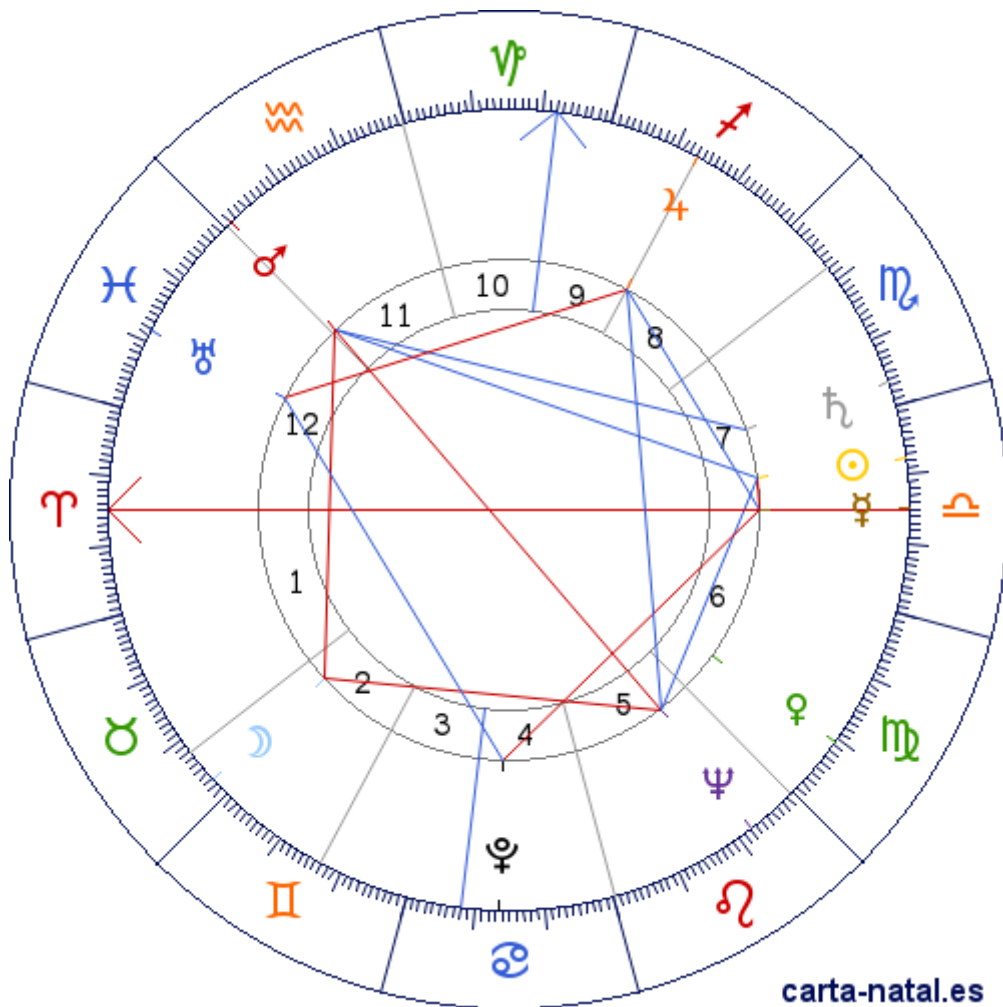

Carta natal

Lee Iacocca

15/10/1924 17:00:00 (EST)
15/10/1924 22:00:00 UT

40:36:30N 75:29:25W

Tropical/geocéntrico
Carta eclíptica
Casas: Placidus

ARMC: 278°39'33.83244"

carta-natal.es

Generalidades

Fuego 22.73% ■
Tierra 31.82% ■
Aire 31.82% ■
Agua 13.64% ■

Cardinal 50% ■
Fijo 31.82% ■
Mutable 18.18% ■

Casas (Placidus)

C 1 (AC)	♈	14°54'02"
C 2	♉	22°02'54"
C 3	♊	16°50'15"
C 4	♋	07°57'14"
C 5	♌	00°22'27"
C 6	♍	29°50'48"
C 7	♎	14°54'02"
C 8	♏	22°02'54"
C 9	♐	16°50'15"
C 10 (MC)	♑	07°57'14"
C 11	♒	00°22'27"
C 12	♓	29°50'48"

Planetas

☉	♎	22°15'49"	7
☾	♊	27°17'22"	2
☿	♈	15°05'52"	7
♀	♋	09°23'01"	6
♂	♏	28°50'18"	11 » 12
♃	♐	16°44'42"	8 » 9
♅	♒	03°35'40"	7
♆	♈	18°17'52" <u>R</u>	12
♇	♌	22°08'37"	5
♁	♋	13°33'29" <u>E</u>	4

Aspectos

☉	0°	♀	7.17° (A)
☉	120°	♂	6.57° (A)
☉	60°	♄	0.12° (S)
☾	90°	♂	1.55° (A)
☾	90°	♄	5.15° (S)
♀	60°	♃	1.65° (A)
♀	90°	♁	1.54° (S)
♀	180°	AC	0.2° (A)
♂	120°	♅	4.76° (A)
♂	180°	♄	6.69° (S)
♃	90°	♈	1.55° (A)
♃	120°	♄	5.4° (A)
♈	120°	♁	4.74° (A)