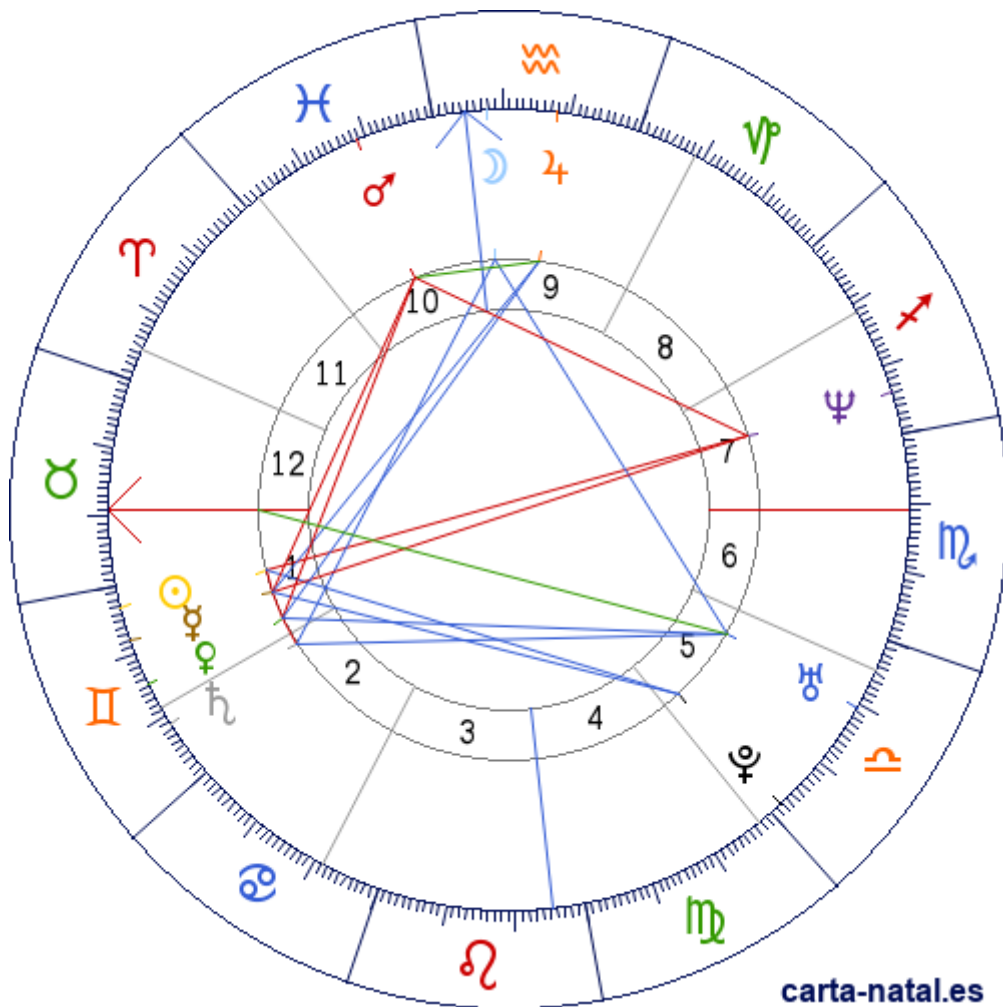

**Carta natal**

**Rodrigo Bueno**

24/05/1973 07:00:00 (/03)

24/05/1973 10:00:00 UT

31:24:00S 64:11:00W

Tropical/geocéntrico

Carta eclíptica

Casas: Placidus

ARMC: 327°40'41.47752"

**Generalidades**

**Casas (Placidus)**

C 1 (AC)	♈	19°02'49"
C 2	♉	18°40'33"
C 3	♊	21°15'21"
C 4	♋	25°24'31"
C 5	♌	27°40'29"
C 6	♍	25°29'04"
C 7	♎	19°02'49"
C 8	♏	18°40'33"
C 9	♐	21°15'21"
C 10 (MC)	♑	25°24'31"
C 11	♒	27°40'29"
C 12	♓	25°29'04"

**Planetas**

♁	♈	03°05'16"	1
☾	♑	22°08'54"	9 » 10
☿	♈	08°04'52"	1
♀	♈	14°48'40"	1 » 2
♂	♒	11°22'43"	10
♃	♑	12°03'44"	9
♄	♓	21°17'07"	2
♅	♓	19°24'26" <u>R</u>	5
♆	♓	06°09'11" <u>R</u>	7
♇	♓	01°45'53" <u>R</u>	5

**Aspectos**

♁	0°	♀	4.99° (S)
♁	180°	♓	3.07° (A)
♁	120°	♏	1.32° (S)
☾	120°	♋	0.86° (S)
☾	120°	♌	2.74° (S)
♀	0°	♀	6.73° (A)
♀	90°	♂	3.3° (A)
♀	120°	♃	3.98° (A)
♀	180°	♓	1.93° (S)
♀	120°	♏	6.32° (S)
♀	90°	♂	3.43° (S)
♀	120°	♃	2.75° (S)
♀	0°	♋	6.47° (A)
♀	120°	♌	4.6° (A)
♂	30°	♃	0.68° (A)