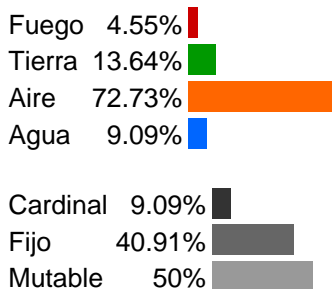

**Carta natal**

**Rodrigo Bueno**

24/05/1973 07:00:00 (/03)

24/05/1973 10:00:00 UT

31:24:00S 64:11:00W

Tropical/geocéntrico

Carta eclíptica

Casas: Placidus

ARMC: 327°40'41.47752"

**Generalidades**

**Casas (Placidus)**

C 1 (AC)	♈	19°02'49"
C 2	♉	18°40'33"
C 3	♊	21°15'21"
C 4	♋	25°24'31"
C 5	♌	27°40'29"
C 6	♍	25°29'04"
C 7	♎	19°02'49"
C 8	♏	18°40'33"
C 9	♐	21°15'21"
C 10 (MC)	♑	25°24'31"
C 11	♒	27°40'29"
C 12	♓	25°29'04"