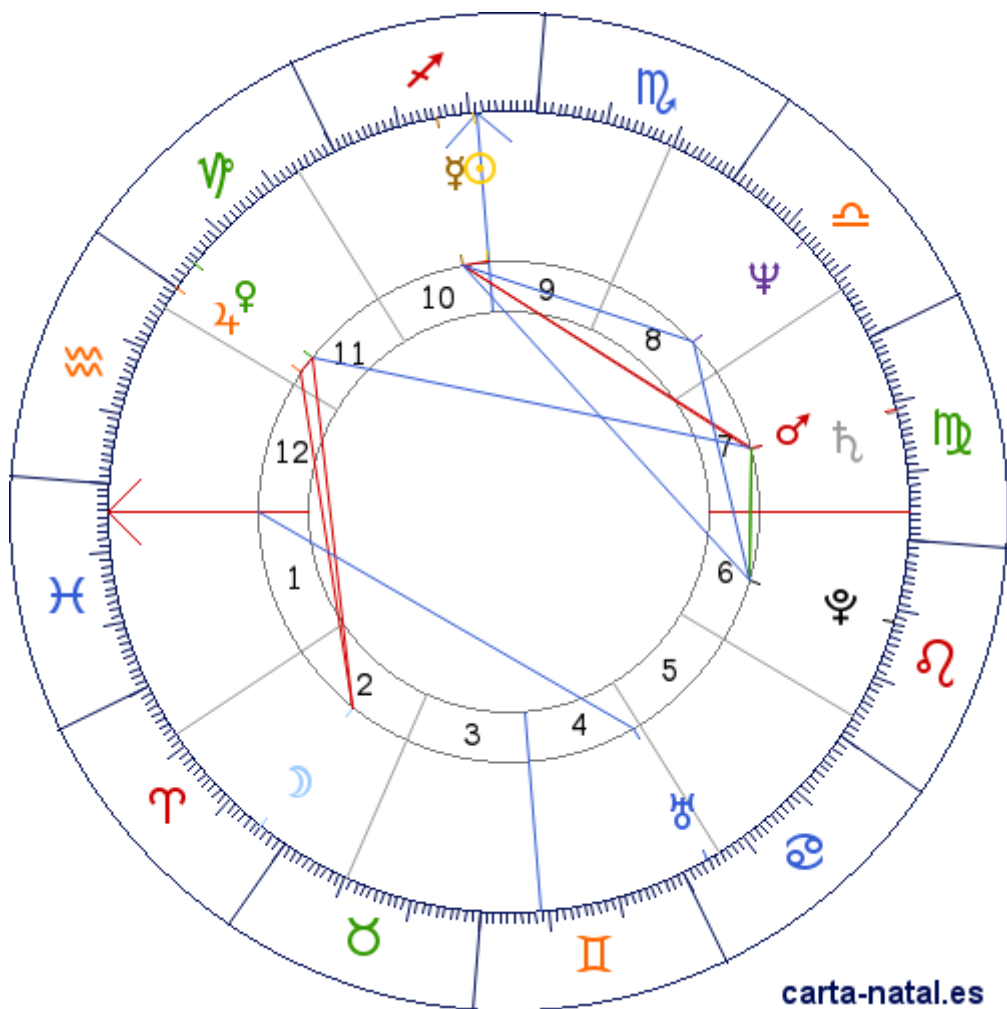

Carta natal

Pablo Escobar

01/12/1949 11:50:00 (/05)

01/12/1949 16:50:00 UT

06:15:07N 75:33:49W

Tropical/geocéntrico

Carta eclíptica

Casas: Placidus

ARMC: 247°08'49.5384"

carta-natal.es

Generalidades

Fuego 50%

Tierra 22.73%

Aire 9.09%

Agua 18.18%

Cardinal 31.82%

Planetas

☉	♁	09°10'41"	10
☾	♁	25°48'09"	2
☿	♃	14°37'13"	10
♀	♍	25°53'53"	11
♂	♎	19°00'53"	7
♃	♓	00°09'46"	11 » 12
♄	♎	18°42'13"	7
♅	♌	03°56'41"R	4 » 5
♆	♏	16°43'0"	8
♇	♏	18°09'57"R	6

Aspectos

☉	0°	♀	5.44° (S)
☉	0°	MC	0.32° (A)
☾	90°	♀	0.1° (A)
☾	90°	♃	4.36° (A)
♀	90°	♂	4.39° (A)
♀	90°	♄	4.08° (A)
♀	60°	♅	2.1° (A)
♀	120°	♆	3.55° (A)
♀	120°	♂	6.88° (S)
♀	0°	♃	4.26° (A)
♂	0°	♄	0.31° (S)
♂	30°	♆	0.85° (S)
♄	30°	♆	0.54° (S)
♅	120°	AC	0.21° (S)
♅	60°	♆	1.45° (A)