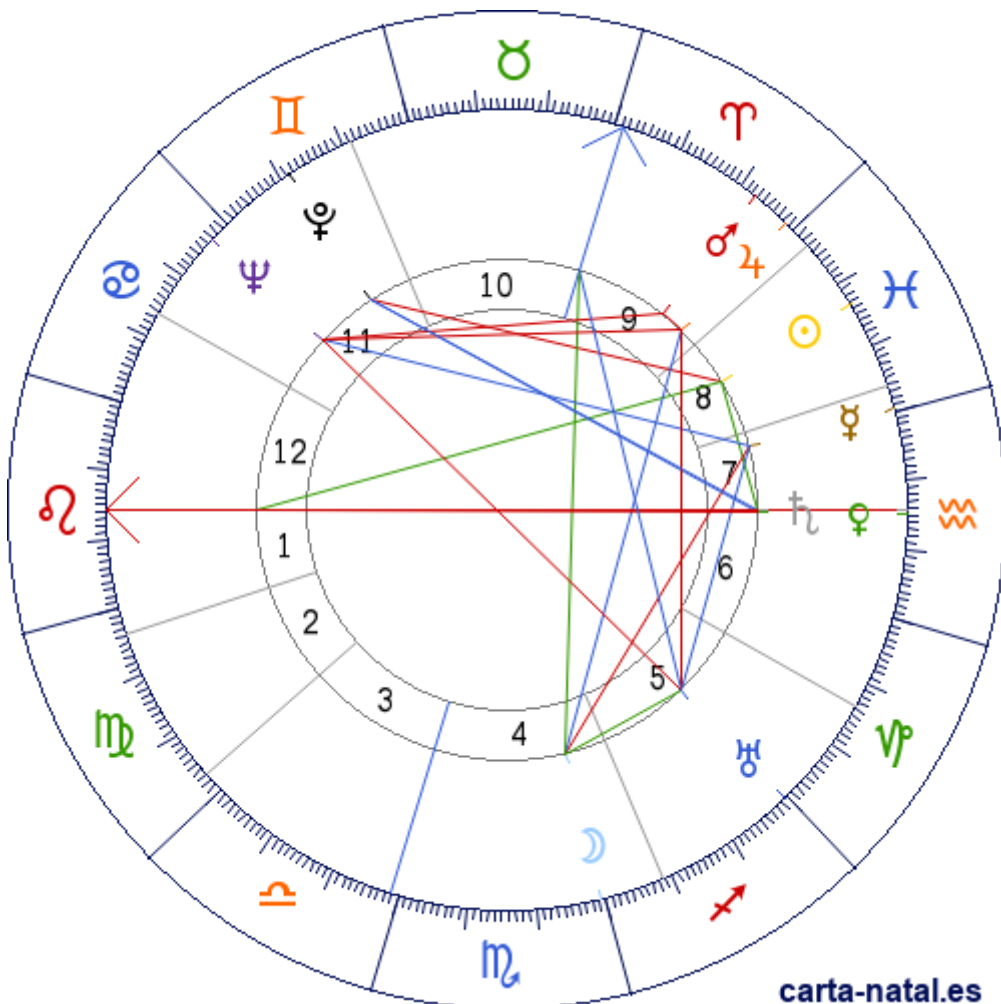

Carta natal

Reinhard Heydrich

07/03/1904 15:00:00 (CET)
07/03/1904 14:00:00 UT

51:30:00N 12:00:00E

Tropical/geocéntrico
Carta eclíptica
Casas: Placidus

ARMC: 26°51'24.11748"

carta-natal.es

Generalidades

Casas (Placidus)

C 1 (AC)	♈	15°42'58"
C 2	♌	03°38'21"
C 3	♌	27°06'04"
C 4	♍	28°53'50"
C 5	♎	08°37'14"
C 6	♏	16°20'16"
C 7	♏	15°42'58"
C 8	♐	03°38'21"
C 9	♐	27°06'04"
C 10 (MC)	♑	28°53'50"
C 11	♒	08°37'14"
C 12	♓	16°20'16"

Planetas

☉	♈	16°35'22"	8
☾	♋	29°17'12"	4
♀	♋	00°24'19"	7 » 8
♁	♌	15°12'22"	6 » 7
♂	♈	07°15'21"	9
♃	♈	01°31'48"	9
♄	♌	15°44'18"	7
♅	♎	29°37'20"	5
♆	♋	03°09'07" <u>R</u>	11
♇	♈	18°41'03" <u>E</u>	11

Aspectos

☉	30°	♄	0.85° (S)
☉	90°	♀	2.09° (A)
☉	150°	AC	0.87° (A)
☾	90°	♀	1.12° (A)
☾	120°	♃	2.24° (A)
☾	30°	♅	0.34° (A)
☾	150°	MC	0.39° (A)
♀	60°	♅	0.78° (S)
♀	120°	♆	2.75° (A)
♀	0°	♄	0.53° (A)
♀	120°	♀	3.48° (A)
♀	180°	AC	0.51° (S)
♂	0°	♃	5.73° (S)
♂	90°	♆	4.1° (S)
♃	90°	♅	1.91° (S)