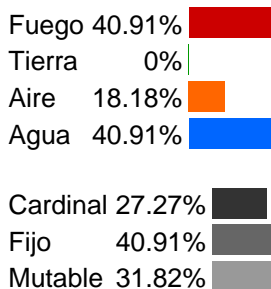

Carta natal

Reinhard Heydrich

07/03/1904 15:00:00 (CET)
07/03/1904 14:00:00 UT

51:30:00N 12:00:00E

Tropical/geocéntrico
Carta eclíptica
Casas: Placidus

ARMC: 26°51'24.11748"

carta-natal.es

Generalidades

Casas (Placidus)

C 1 (AC)	♈	15°42'58"
C 2	♌	03°38'21"
C 3	♌	27°06'04"
C 4	♍	28°53'50"
C 5	♎	08°37'14"
C 6	♏	16°20'16"
C 7	♏	15°42'58"
C 8	♐	03°38'21"
C 9	♐	27°06'04"
C 10 (MC)	♑	28°53'50"
C 11	♒	08°37'14"
C 12	♓	16°20'16"