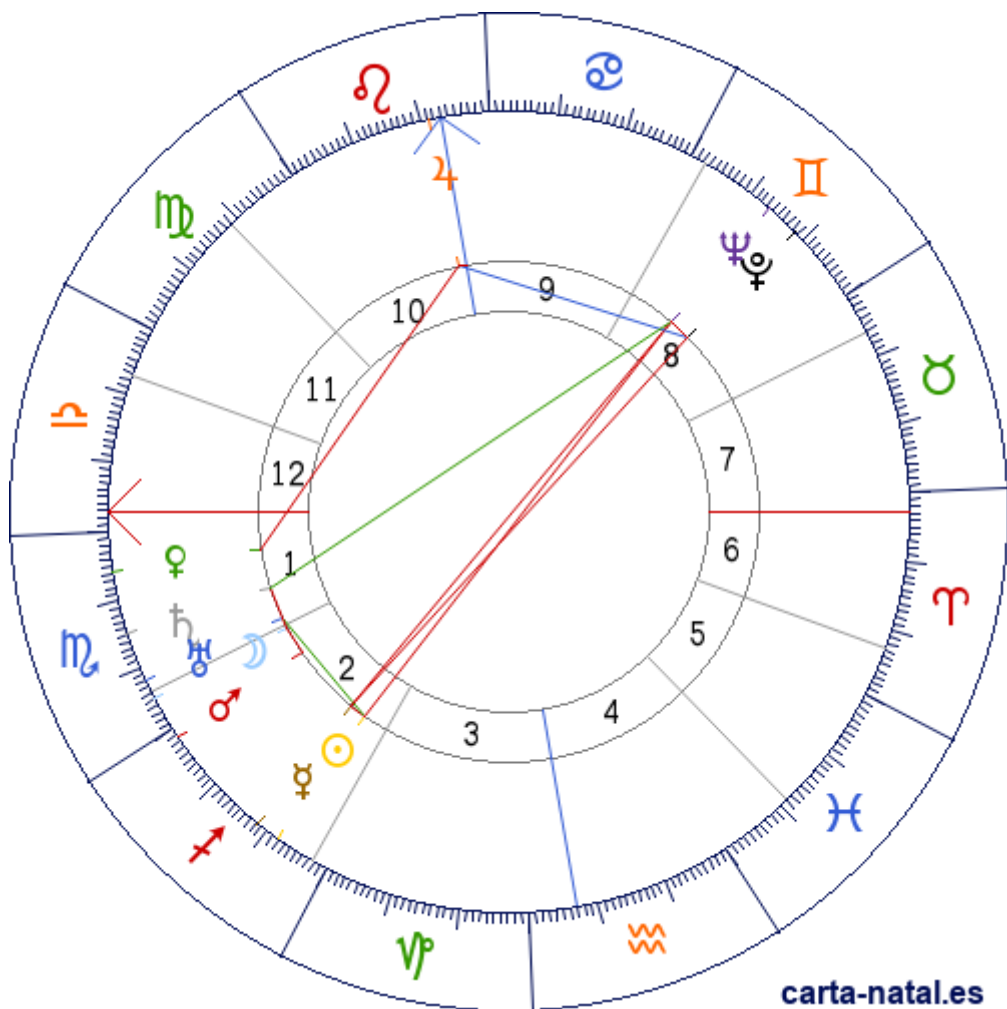

Carta natal

Jorge VI

14/12/1895 03:05:00 (GMT)

14/12/1895 03:05:00 UT

52:49:51N 00:30:25E

Tropical/geocéntrico

Carta eclíptica

Casas: Placidus

ARMC: 129°17'47.57532"

Generalidades

Fuego 45.45%

Tierra 0%

Aire 22.73%

Agua 31.82%

Cardinal 13.64%

Fijo 45.45%

♁ ♐ 11°34'12"R 8

Aspectos

☉ 0° ♀ 3.67° (A)

☉ 30° ♁ 0.21° (A)

☉ 180° ♄ 5.41° (S)

☽ 0° ♂ 6.51° (A)

☽ 0° ♁ 2.73° (S)

♀ 180° ♄ 1.73° (S)