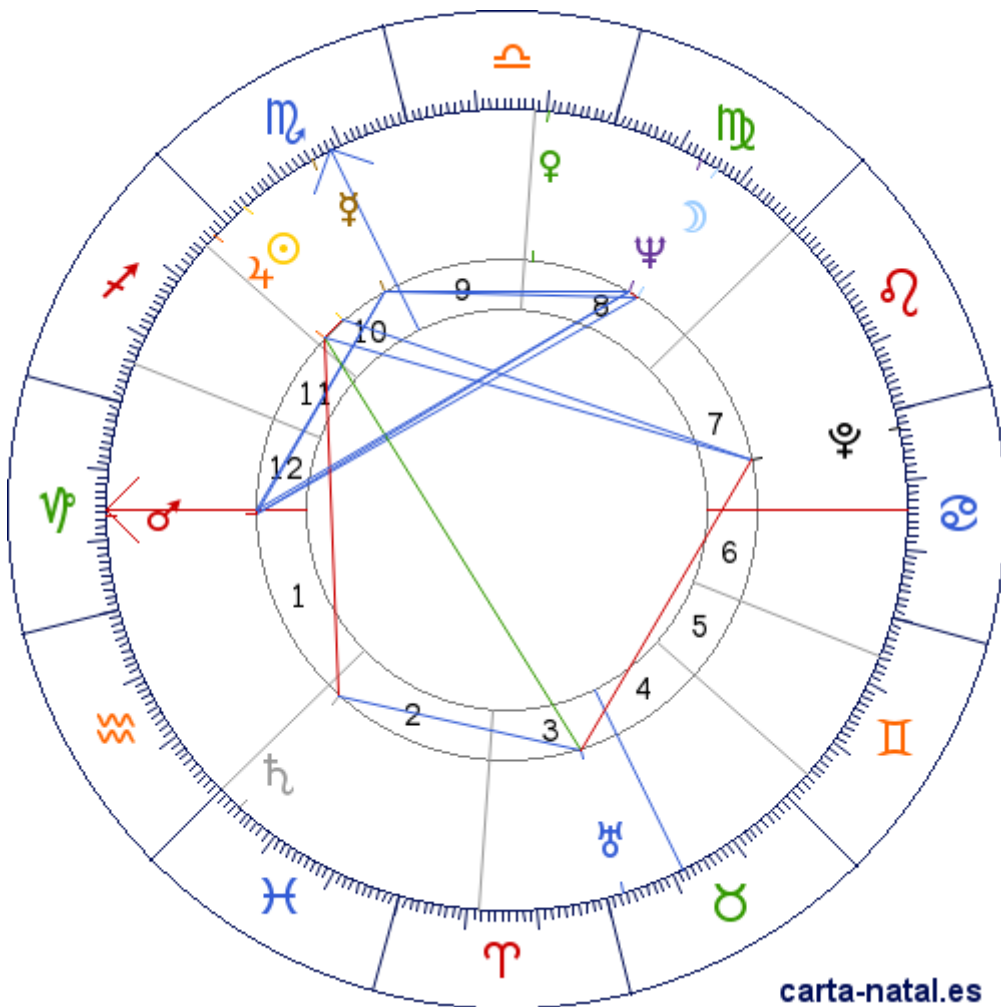

**Carta natal**

**Jack Welch**

19/11/1935 10:30:00 (EST)

19/11/1935 15:30:00 UT

42:31:40N 70:55:43W

Tropical/geocéntrico

Carta eclíptica

Casas: Placidus

ARMC: 219°18'14.88348"

carta-natal.es

Generalidades

**Casas (Placidus)**

C 1 (AC)	♍	15°36'24"
C 2	♉	00°04'49"
C 3	♈	11°39'29"
C 4	♊	11°44'33"
C 5	♋	04°23'50"
C 6	♌	24°17'02"
C 7	♍	15°36'24"
C 8	♎	00°04'49"
C 9	♏	11°39'29"
C 10 (MC)	♐	11°44'33"
C 11	♑	04°23'50"
C 12	♒	24°17'02"

**Planetas**

☉	♍	26°22'33"	10
☽	♎	14°00'33"	8
♀	♍	14°44'36"	10
♀	♏	09°42'24"	8 » 9
♂	♍	16°29'06"	1
♃	♈	02°19'37"	10 » 11
♅	♉	03°37'40"	2
♁	♊	02°36'25" <u>R</u>	3
♃	♎	16°31'04"	8
♀	♌	27°19'10" <u>R</u>	7

**Aspectos**

☉	0°	♃	5.95° (A)
☉	120°	♀	0.94° (A)
☽	60°	♀	0.73° (A)
☽	120°	♂	2.48° (A)
☽	0°	♃	2.51° (A)
♀	60°	♂	1.74° (A)
♀	60°	♃	1.77° (A)
♀	60°	AC	0.86° (S)
♂	120°	♃	0.03° (A)
♂	0°	AC	0.88° (A)
♃	90°	♅	1.3° (A)
♃	150°	♁	0.28° (A)
♃	120°	♀	5.01° (S)
♅	60°	♁	1.02° (S)
♁	90°	♀	5.29° (A)