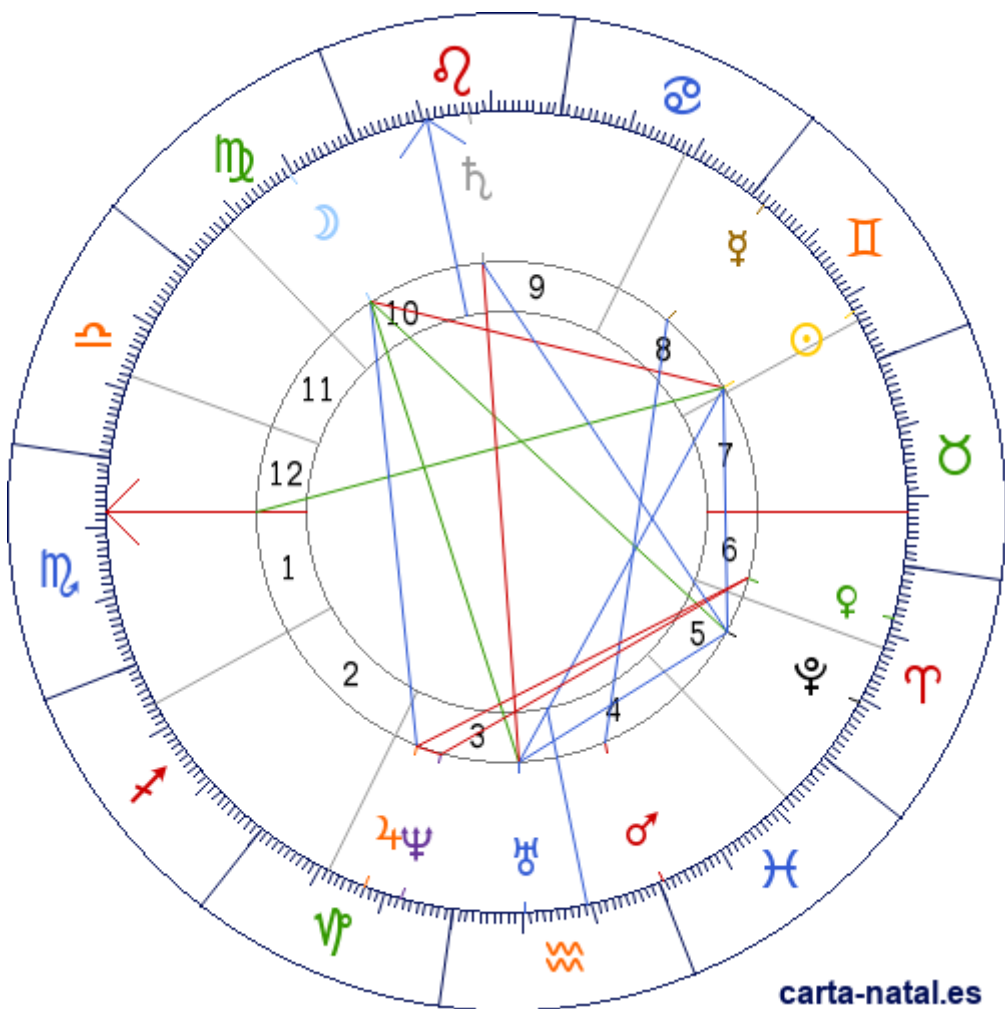

**Carta natal**

**Louise Michel**

29/05/1830 17:00:00 (LMT)  
29/05/1830 16:37:58 UT

48:08:54N 05:30:35E

Tropical/geocéntrico  
Carta eclíptica  
Casas: Placidus

ARMC: 141°40'28.65144"

carta-natal.es

Generalidades

- Fuego 27.27%
- Tierra 22.73%
- Aire 27.27%
- Agua 22.73%

- Cardinal 22.73%
- Fijo 31.82%
- Mutable 45.45%

**Casas (Placidus)**

C 1 (AC)	♈	07°44'50"
C 2	♉	06°16'34"
C 3	♊	11°16'11"
C 4	♋	19°14'55"
C 5	♌	22°11'31"
C 6	♍	17°48'55"
C 7	♎	07°44'50"
C 8	♏	06°16'34"
C 9	♐	11°16'11"
C 10 (MC)	♑	19°14'55"
C 11	♒	22°11'31"
C 12	♓	17°48'55"

**Planetas**

☉	♏	07°44'09"	8
☾	♑	10°28'08"	10
☿	♓	27°46'17"	8
♀	♍	22°18'57"	6
♂	♋	00°35'47"	4
♃	♊	16°53'05" <u>R</u>	3
♄	♊	13°06'21"	9
♅	♊	10°23'01" <u>R</u>	3
♆	♊	22°28'50" <u>R</u>	3
♇	♊	09°19'11"	5

**Aspectos**

☉	90°	☾	2.73° (S)
☉	120°	♃	2.65° (A)
☉	60°	♀	1.58° (A)
☉	150°	AC	0.01° (S)
☾	120°	♃	6.42° (A)
☾	150°	♃	0.09° (S)
☾	150°	♀	1.15° (S)
♀	120°	♂	2.82° (S)
♀	90°	♃	5.43° (S)
♀	90°	♄	0.16° (A)
♃	0°	♄	5.6° (S)
♄	180°	♃	2.72° (S)
♄	120°	♀	3.79° (S)
♃	60°	♀	1.06° (A)