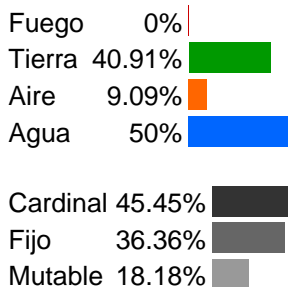

**Carta natal**

**Gary Player**

01/11/1935 05:12:00 (SAST)

01/11/1935 03:12:00 UT

26:12:08S 28:02:37E

Tropical/geocéntrico

Carta eclíptica

Casas: Placidus

ARMC: 115°31'46.39332"

carta-natal.es

**Generalidades**

**Casas (Placidus)**

C 1 (AC)	♍	04°17'24"
C 2	♂	04°46'57"
C 3	♂	29°40'03"
C 4	♍	23°39'41"
C 5	♌	20°40'34"
C 6	♋	24°19'22"
C 7	♌	04°17'24"
C 8	♍	04°46'57"
C 9	♍	29°40'03"
C 10 (MC)	♎	23°39'41"
C 11	♏	20°40'34"
C 12	♍	24°19'22"