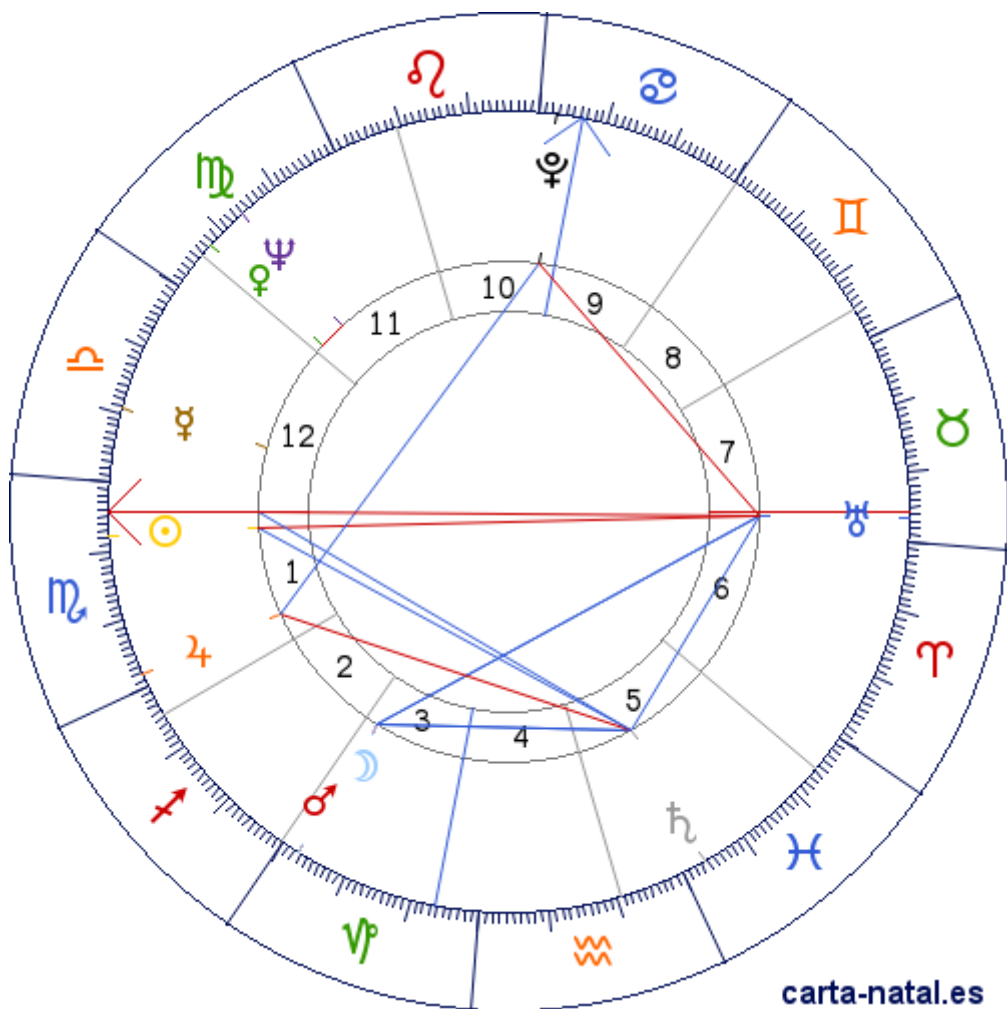

**Carta natal**

**Gary Player**

01/11/1935 05:12:00 (SAST)

01/11/1935 03:12:00 UT

26:12:08S 28:02:37E

Tropical/geocéntrico

Carta eclíptica

Casas: Placidus

ARMC: 115°31'46.39332"

carta-natal.es

**Generalidades**

**Casas (Placidus)**

C 1 (AC)	♍	04°17'24"
C 2	♂	04°46'57"
C 3	♂	29°40'03"
C 4	♍	23°39'41"
C 5	♌	20°40'34"
C 6	♋	24°19'22"
C 7	♌	04°17'24"
C 8	♍	04°46'57"
C 9	♍	29°40'03"
C 10 (MC)	♎	23°39'41"
C 11	♏	20°40'34"
C 12	♍	24°19'22"

**Planetas**

☉	♍	07°46'15"	1
☾	♍	02°32'50"	3
♀	♌	19°19'30"	12
♀	♍	22°26'57"	11 » 12
♂	♍	02°30'18"	3
♃	♍	28°15'51"	1
♄	♋	03°32'50" <u>E</u>	5
♁	♌	03°19'58" <u>R</u>	6 » 7
♅	♍	16°07'19"	11
♁	♎	27°24'42" <u>E</u>	10

**Aspectos**

☉	120°	♄	4.22° (S)
☉	180°	♁	4.44° (S)
☾	0°	♂	0.04° (S)
☾	60°	♄	1° (A)
☾	120°	♁	0.79° (A)
♀	0°	♅	6.33° (S)
♂	60°	♄	1.04° (A)
♂	120°	♁	0.83° (A)
♃	90°	♄	5.28° (A)
♃	120°	♁	0.85° (S)
♄	60°	♁	0.21° (S)
♄	120°	AC	0.74° (S)
♁	90°	♁	5.92° (A)
♁	180°	AC	0.96° (S)