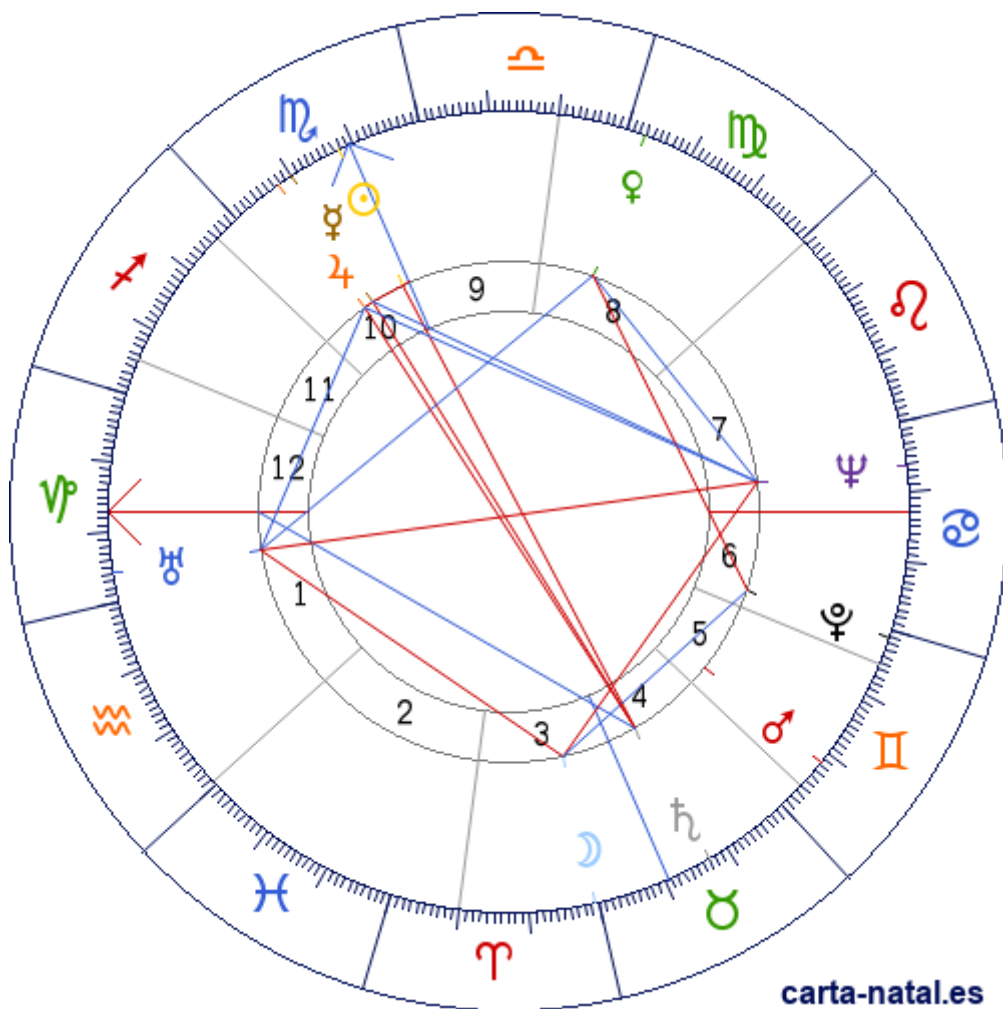

**Carta natal**

**Roy Rogers**

05/11/1911 12:15:00 (EST)

05/11/1911 17:15:00 UT

39:09:43N 84:27:25W

Tropical/geocéntrico

Carta eclíptica

Casas: Placidus

ARMC: 218°06'27.24588"

carta-natal.es

Generalidades

Casas (Placidus)

C 1 (AC)	♍	17°05'43"
C 2	♋	29°33'41"
C 3	♈	09°59'48"
C 4	♌	10°31'43"
C 5	♊	04°02'26"
C 6	♊	24°50'36"
C 7	♎	17°05'43"
C 8	♏	29°33'41"
C 9	♏	09°59'48"
C 10 (MC)	♏	10°31'43"
C 11	♈	04°02'26"
C 12	♈	24°50'36"

Planetas

☉	♏	12°10'36"	10
☾	♏	29°36'50"	3
☿	♏	20°00'10"	10
♀	♌	27°16'24"	8
♂	♊	08°29'06" <u>R</u>	5
♃	♏	22°19'13"	10
♄	♌	17°06'03" <u>R</u>	4
♅	♍	25°48'02"	1
♆	♎	23°46'40" <u>R</u>	7
♇	♊	28°45'57" <u>R</u>	6

Aspectos

☉	0°	♀	7.83° (S)
☉	180°	♄	4.92° (A)
☉	0°	MC	1.65° (A)
☾	90°	♈	3.81° (S)
☾	90°	♍	5.84° (S)
☾	60°	♀	0.85° (S)
♀	0°	♃	2.32° (A)
♀	180°	♄	2.9° (S)
♀	120°	♍	3.77° (A)
♀	120°	♈	1.47° (S)
♀	60°	♍	3.5° (S)
♀	90°	♀	1.49° (A)
♃	180°	♄	5.22° (S)
♃	60°	♈	3.48° (A)
♃	120°	♍	1.46° (A)