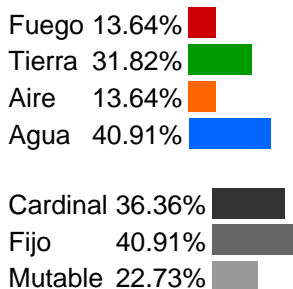

**Carta natal**

**Roy Rogers**

05/11/1911 12:15:00 (EST)

05/11/1911 17:15:00 UT

39:09:43N 84:27:25W

Tropical/geocéntrico

Carta eclíptica

Casas: Placidus

ARMC: 218°06'27.24588"

carta-natal.es

Generalidades

Casas (Placidus)

C 1 (AC)	♍	17°05'43"
C 2	♋	29°33'41"
C 3	♈	09°59'48"
C 4	♌	10°31'43"
C 5	♊	04°02'26"
C 6	♊	24°50'36"
C 7	♎	17°05'43"
C 8	♏	29°33'41"
C 9	♏	09°59'48"
C 10 (MC)	♏	10°31'43"
C 11	♈	04°02'26"
C 12	♈	24°50'36"