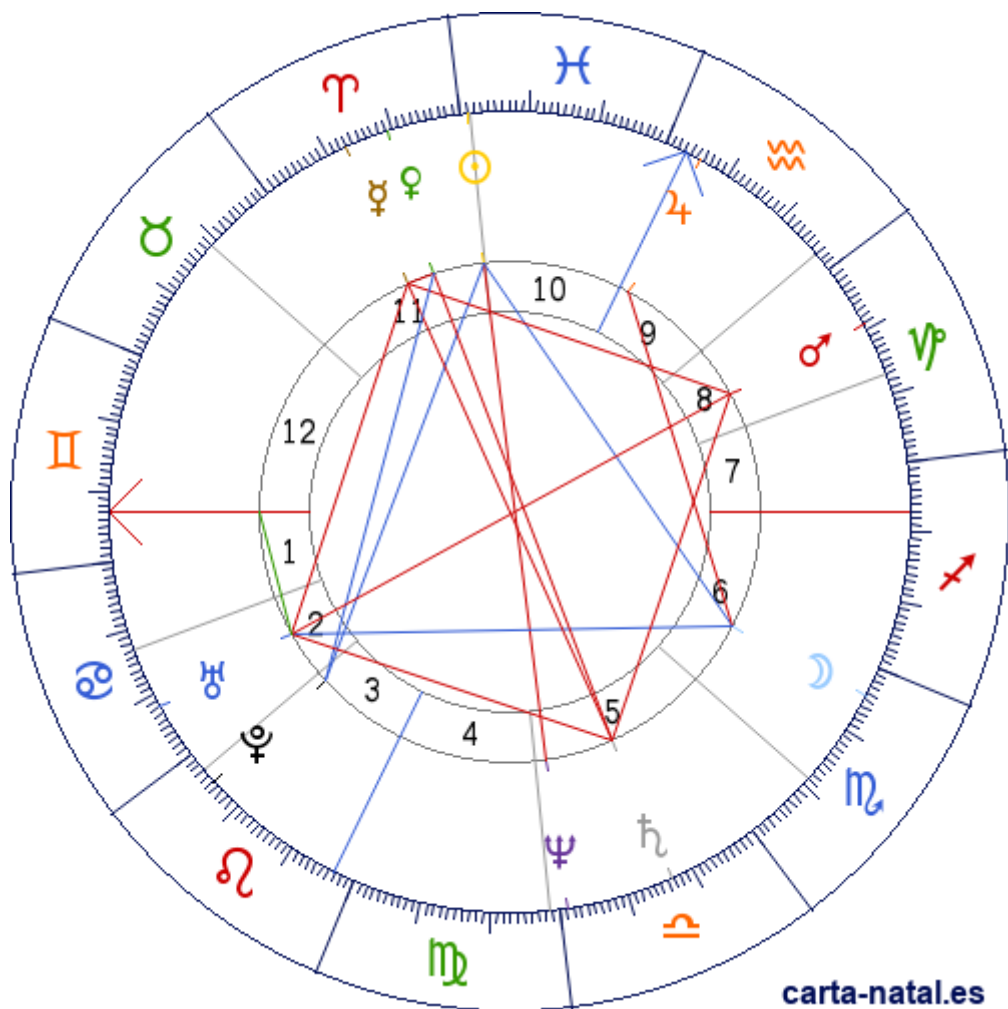

**Carta natal**

**Fernando II de Aragón**

19/03/1452 10:08:00 (LMT)  
19/03/1452 10:12:52 UT GREG

42:30:00N 01:13:00W

Tropical/geocéntrico  
Carta eclíptica  
Casas: Placidus

ARMC: 328°57'27.67212"

carta-natal.es

Generalidades

Casas (Placidus)

C 1 (AC)	♈	22°51'39"
C 2	♎	12°59'20"
C 3	♏	02°58'55"
C 4	♏	26°43'15"
C 5	♌	28°41'21"
C 6	♍	10°59'15"
C 7	♈	22°51'39"
C 8	♌	12°59'20"
C 9	♎	02°58'55"
C 10 (MC)	♎	26°43'15"
C 11	♈	28°41'21"
C 12	♌	10°59'15"

Planetas

☉	♈	28°56'32"	11
☾	♎	25°33'15"	6
♀	♈	17°04'07"	11
♀	♈	10°45'55"	11
♂	♌	20°47'27"	8
♃	♎	24°28'21"	9 » 10
♄	♏	16°48'03" <u>R</u>	5
♅	♎	21°54'21" <u>R</u>	2
♆	♏	01°07'11" <u>R</u>	5
♁	♏	05°15'21" <u>R</u>	3

Aspectos

☉	120°	☾	3.39° (A)
☉	180°	♆	2.18° (A)
☉	120°	♁	6.31° (A)
☾	90°	♃	1.08° (S)
☾	120°	♅	3.65° (S)
♀	0°	♀	6.3° (A)
♀	90°	♂	3.72° (S)
♀	180°	♄	0.27° (S)
♀	90°	♅	4.84° (A)
♀	180°	♄	6.04° (A)
♀	120°	♁	5.51° (S)
♂	90°	♄	3.99° (S)
♂	180°	♅	1.12° (A)
♄	90°	♅	5.1° (S)
♅	30°	AC	0.96° (S)