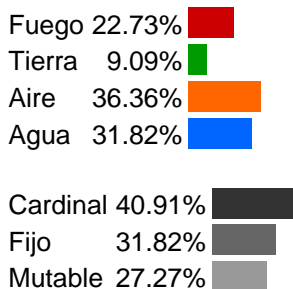

**Carta natal**

**Fernando II de Aragón**

19/03/1452 10:08:00 (LMT)  
19/03/1452 10:12:52 UT GREG

42:30:00N 01:13:00W

Tropical/geocéntrico  
Carta eclíptica  
Casas: Placidus

ARMC: 328°57'27.67212"

carta-natal.es

Generalidades

Casas (Placidus)

C 1 (AC)	♈	22°51'39"
C 2	♎	12°59'20"
C 3	♏	02°58'55"
C 4	♏	26°43'15"
C 5	♌	28°41'21"
C 6	♍	10°59'15"
C 7	♈	22°51'39"
C 8	♌	12°59'20"
C 9	♎	02°58'55"
C 10 (MC)	♎	26°43'15"
C 11	♈	28°41'21"
C 12	♌	10°59'15"