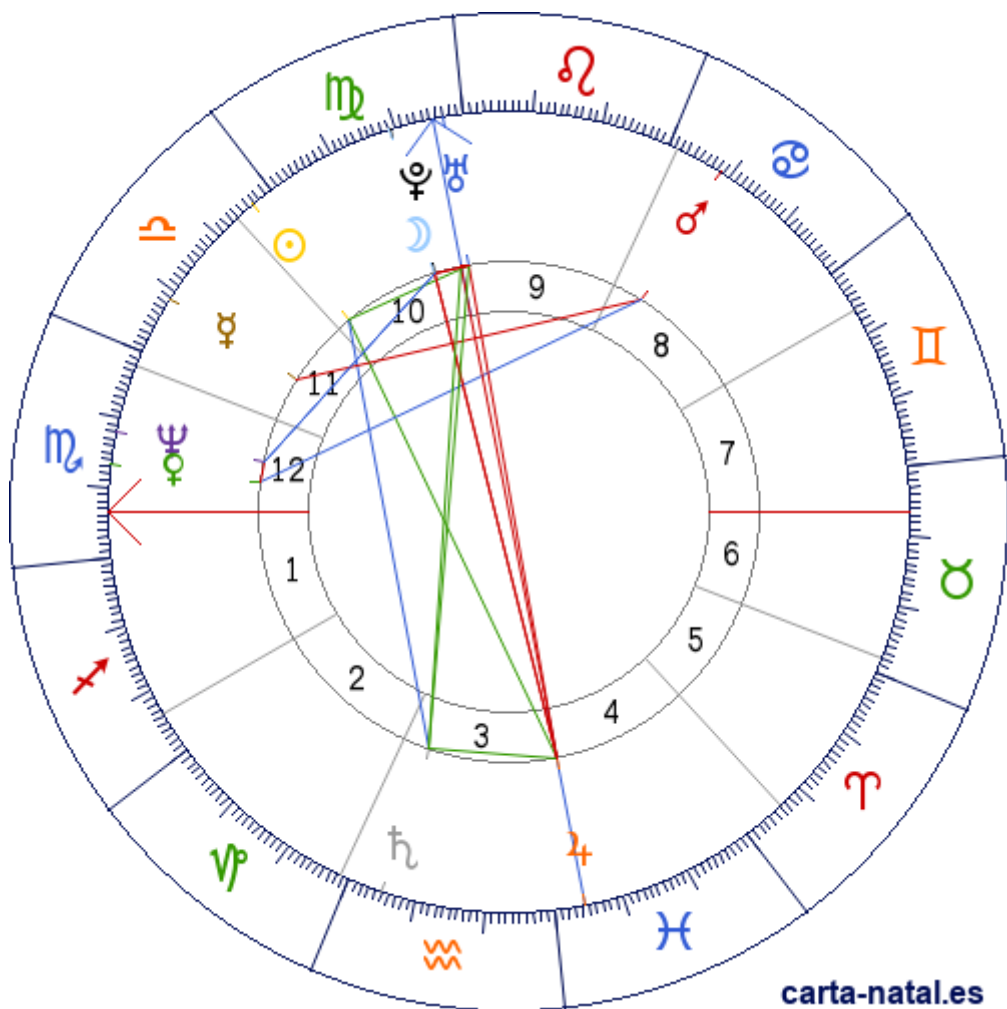

**Carta natal**

**Melissa Sue Anderson**

26/09/1962 11:14:00 (PDT)  
26/09/1962 18:14:00 UT

37:52:18N 122:16:22W

Tropical/geocéntrico  
Carta eclíptica  
Casas: Placidus

ARMC: 156°17'38.40504"

carta-natal.es

Generalidades

**Casas (Placidus)**

C 1 (AC)	♎	23°28'15"
C 2	♏	23°48'10"
C 3	♐	28°33'15"
C 4	♑	04°25'27"
C 5	♒	06°09'51"
C 6	♓	02°01'40"
C 7	♈	23°28'15"
C 8	♉	23°48'10"
C 9	♊	28°33'15"
C 10 (MC)	♋	04°25'27"
C 11	♌	06°09'51"
C 12	♍	02°01'40"

**Planetas**

☉	♏	03°10'16"	10 » 11
☾	♏	10°47'01"	10
☿	♏	21°21'38"R	11
♀	♐	16°40'29"	12
♂	♑	21°34'08"	8
♃	♈	04°32'39"R	4
♄	♊	04°54'0"R	3
♅	♋	02°54'34"	9 » 10
♆	♌	11°48'05"	12
♇	♍	10°40'38"	10

**Aspectos**