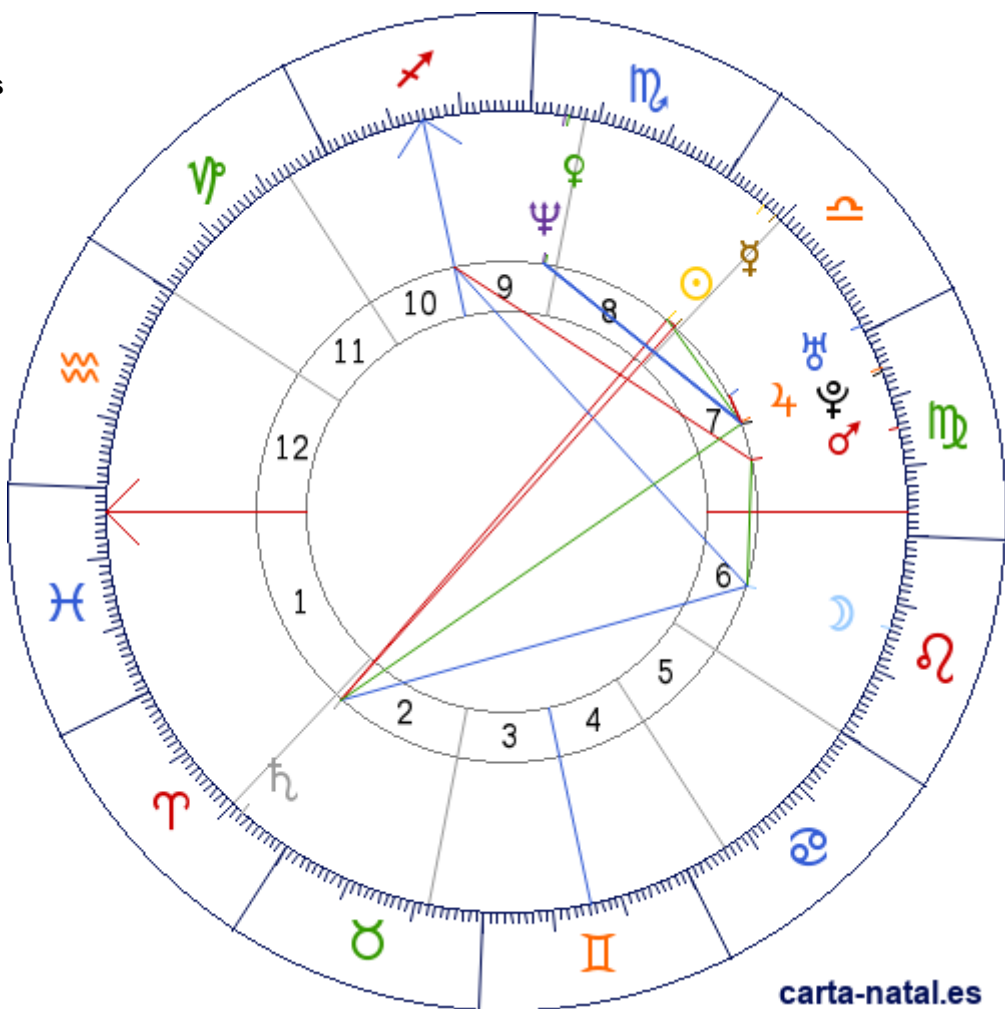

Carta natal

Pedro de Borbón-Dos Sicilias y Orleans

16/10/1968 16:30:30 (CET)
 16/10/1968 15:30:30 UT

40:24:59N 03:42:09W

Tropical/geocéntrico
 Carta eclíptica
 Casas: Placidus

ARMC: 254°07'55.18236"

carta-natal.es

Generalidades

Fuego 27.27%	
Tierra 18.18%	
Aire 27.27%	
Agua 27.27%	
Cardinal 31.82%	
Fijo 27.27%	
Mutable 40.91%	

Casas (Placidus)

C 1 (AC)	♈	03°18'02"
C 2	♈	20°12'10"
C 3	♉	21°59'33"
C 4	♊	15°23'01"
C 5	♋	06°23'37"
C 6	♋	29°47'05"
C 7	♌	03°18'02"
C 8	♌	20°12'10"
C 9	♍	21°59'33"
C 10 (MC)	♈	15°23'01"
C 11	♎	06°23'37"
C 12	♎	29°47'05"

Planetas

☉	♌	23°19'44"	8
☾	♌	16°19'18"	6
♀	♌	21°08'51" <u>R</u>	8
♀	♍	24°24'58"	9
♂	♌	15°30'28"	7
♃	♌	24°21'38"	7
♅	♈	21°59'07" <u>R</u>	2
♁	♌	01°06'28"	7
♃	♍	25°04'27"	9
♁	♌	23°46'38"	7

Aspectos

☉	0°	♀	2.18° (S)
☉	180°	♃	1.34° (S)
☉	30°	♀	0.45° (A)
☾	30°	♂	0.81° (S)
☾	120°	♃	5.66° (A)
☾	120°	MC	0.94° (A)
♀	180°	♃	0.84° (S)
♀	60°	♃	0.06° (S)
♀	0°	♃	0.66° (A)
♀	60°	♀	0.64° (S)
♂	90°	MC	0.12° (A)
♃	0°	♁	6.75° (A)
♃	60°	♃	0.71° (A)
♃	0°	♀	0.58° (S)
♃	150°	♀	1.79° (S)