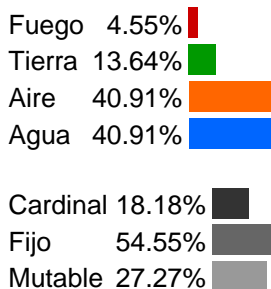

Carta natal

Dominique de Villepin

14/11/1953 01:35:00 (+00)

14/11/1953 01:35:00 UT

34:00:48N 06:49:57W

Tropical/geocéntrico

Carta eclíptica

Casas: Placidus

ARMC: 69°46'53.25456"

carta-natal.es

Generalidades

Casas (Placidus)

C 1 (AC)	♎	12°59'09"
C 2	♌	08°54'51"
C 3	♌	08°49'51"
C 4	♈	11°19'50"
C 5	♍	14°02'30"
C 6	♎	14°56'0"
C 7	♋	12°59'09"
C 8	♏	08°54'51"
C 9	♏	08°49'51"
C 10 (MC)	♌	11°19'50"
C 11	♎	14°02'30"
C 12	♏	14°56'0"