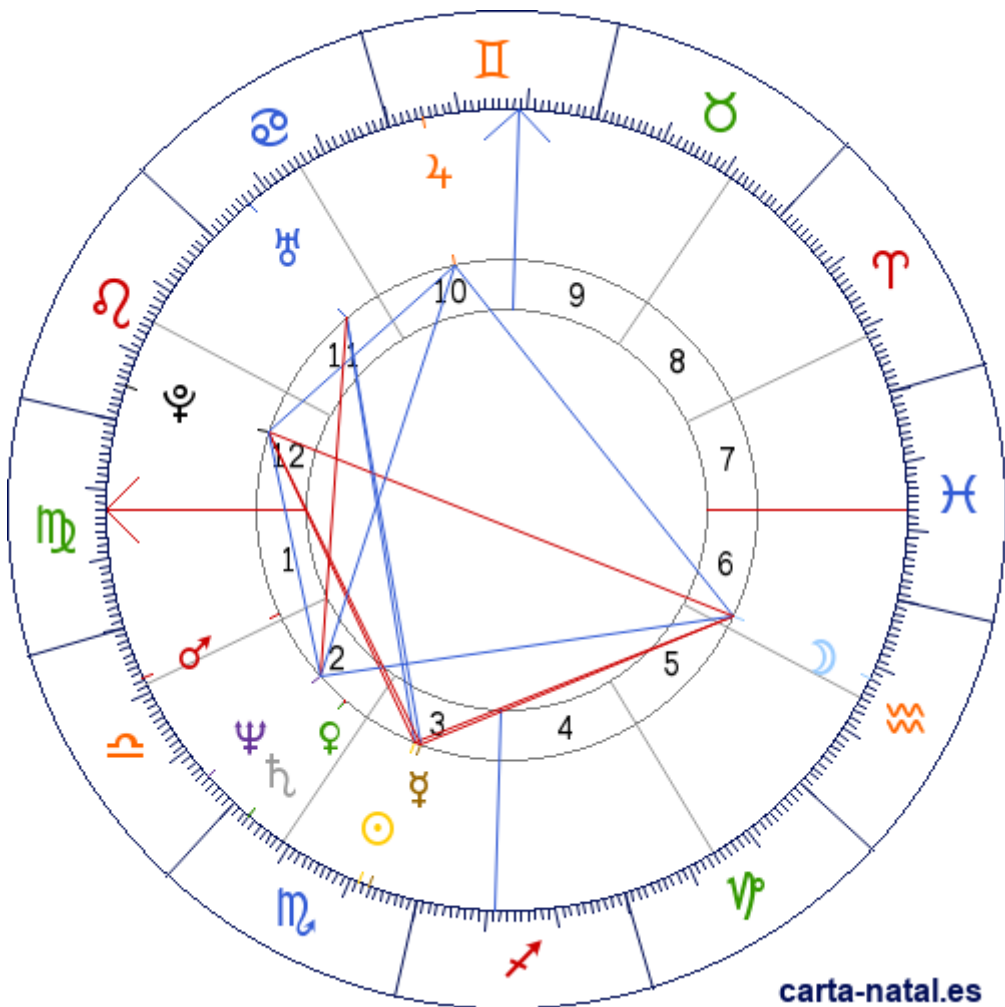

Carta natal

Dominique de Villepin

14/11/1953 01:35:00 (+00)

14/11/1953 01:35:00 UT

34:00:48N 06:49:57W

Tropical/geocéntrico

Carta eclíptica

Casas: Placidus

ARMC: 69°46'53.25456"

carta-natal.es

Generalidades

Casas (Placidus)

C 1 (AC)	♎	12°59'09"
C 2	♌	08°54'51"
C 3	♌	08°49'51"
C 4	♈	11°19'50"
C 5	♍	14°02'30"
C 6	♎	14°56'0"
C 7	♋	12°59'09"
C 8	♏	08°54'51"
C 9	♏	08°49'51"
C 10 (MC)	♌	11°19'50"
C 11	♎	14°02'30"
C 12	♏	14°56'0"

Planetas

☉	♎	21°23'38"	3
☾	♋	18°03'19"	6
☿	♎	22°55'46" <u>R</u>	3
♀	♎	02°53'11"	2
♂	♌	07°43'50"	1 » 2
♃	♌	25°00'44" <u>R</u>	10
♅	♎	02°41'15"	2
♆	♎	22°59'51" <u>R</u>	11
♇	♌	24°37'48"	2
♁	♏	24°58'46"	12

Aspectos

☉	90°	☾	3.34° (A)
☉	0°	♀	1.54° (A)
☉	120°	♁	1.6° (A)
☉	90°	♁	3.59° (A)
☾	90°	♀	4.87° (A)
☾	120°	♃	6.96° (A)
☾	120°	♅	6.57° (A)
☾	180°	♁	6.92° (A)
♀	120°	♁	0.07° (S)
♀	90°	♁	2.05° (S)
♀	0°	♅	0.2° (S)
♃	120°	♅	0.38° (A)
♃	60°	♁	0.03° (A)
♁	90°	♅	1.63° (S)
♅	60°	♁	0.35° (A)