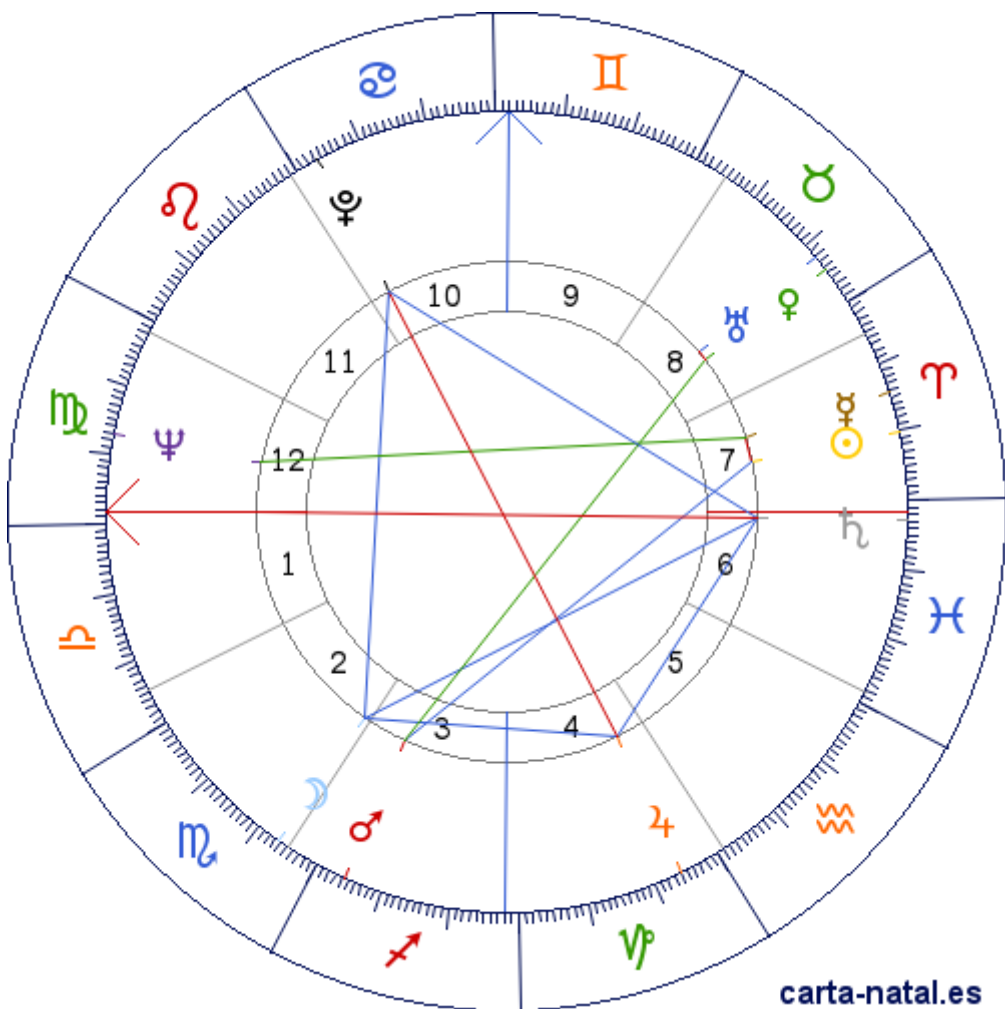

Carta natal

Warren Beatty

30/03/1937 17:30:00 (EST)

30/03/1937 22:30:00 UT

37:33:14N 77:27:37W

Tropical/geocéntrico

Carta eclíptica

Casas: Placidus

ARMC: 87°55'37.38432"

carta-natal.es

Generalidades

Casas (Placidus)

C 1 (AC)	♈	28°18'20"
C 2	♉	24°46'23"
C 3	♊	25°08'29"
C 4	♋	28°05'53"
C 5	♌	01°05'38"
C 6	♍	01°35'34"
C 7	♎	28°18'20"
C 8	♏	24°46'23"
C 9	♐	25°08'29"
C 10 (MC)	♑	28°05'53"
C 11	♒	01°05'38"
C 12	♓	01°35'34"

Planetas

☉	♈	09°48'15"	7
☾	♉	23°35'39"	2 » 3
☿	♊	15°45'22"	7
♀	♏	05°37'55" <u>R</u>	8
♂	♌	04°17'07"	3
♃	♐	24°12'58"	4
♄	♑	27°02'46"	6 » 7
♅	♒	07°52'45"	8
♆	♓	16°59'37" <u>R</u>	12
♇	♈	26°30'50" <u>R</u>	10

Aspectos

☉	0°	♀	5.95° (S)
☉	120°	♂	5.52° (S)
☾	60°	♃	0.62° (A)
☾	120°	♄	3.45° (A)
☾	120°	♀	2.92° (A)
♀	150°	♅	1.24° (A)
♀	150°	♂	1.35° (A)
♀	0°	♅	2.25° (S)
♃	60°	♄	2.83° (A)
♃	180°	♀	2.3° (A)
♄	120°	♀	0.53° (S)
♄	180°	AC	1.26° (S)