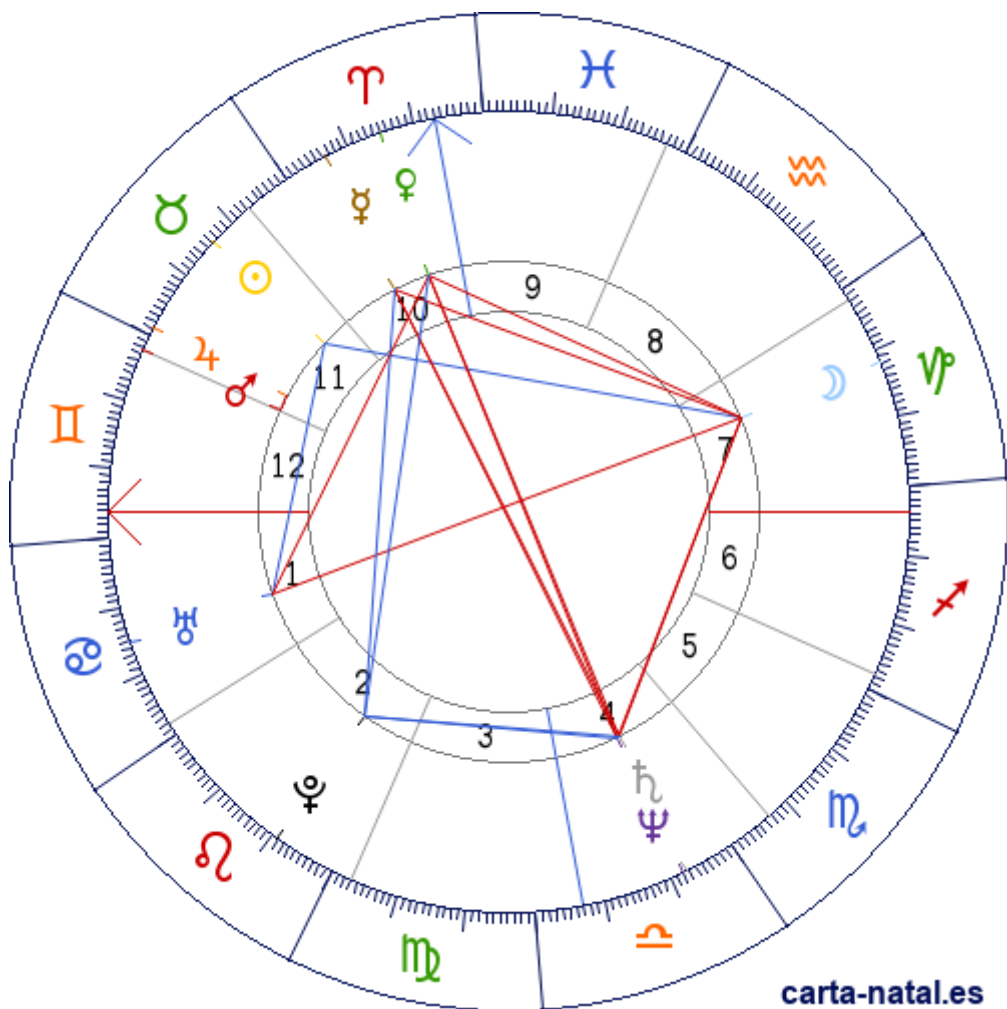

Carta natal

Lulu Santos

04/05/1953 09:30:00 (/03)

04/05/1953 12:30:00 UT

22:54:10S 43:12:27W

Tropical/geocéntrico

Carta eclíptica

Casas: Placidus

ARMC: 06°23'19.93848"

Generalidades

- Fuego 31.82% ■
- Tierra 31.82% ■
- Aire 31.82% ■
- Agua 4.55% ■

- Cardinal 54.55% ■
- Fijo 22.73% ■
- Mutable 22.73% ■

Casas (Placidus)

C 1 (AC)	♊	26°11'59"
C 2	♌	28°13'00"
C 3	♍	02°57'17"
C 4	♎	06°57'31"
C 5	♏	06°44'37"
C 6	♐	02°21'45"
C 7	♐	26°11'59"
C 8	♑	28°13'00"
C 9	♒	02°57'17"
C 10 (MC)	♓	06°57'31"
C 11	♈	06°44'37"
C 12	♉	02°21'45"

Planetas

☉	♌	13°44'03"	11
☽	♑	18°13'45"	7
♀	♓	23°30'21"	10
♀	♓	14°58'03" <u>E</u>	10
♂	♊	02°16'38"	11 » 12
♃	♌	28°48'33"	11 » 12
♄	♎	22°27'48" <u>R</u>	4
♅	♌	15°13'17"	1
♆	♎	21°56'35" <u>R</u>	4
♁	♏	20°47'54" <u>E</u>	2

Aspectos

☉	120°	☽	4.49° (S)
☉	60°	♄	1.49° (A)
☽	90°	♀	5.28° (A)
☽	90°	♀	3.26° (S)
☽	90°	♃	4.23° (A)
☽	180°	♄	3.01° (S)
☽	90°	♆	3.71° (A)
♀	180°	♃	1.04° (S)
♀	180°	♆	1.56° (S)
♀	120°	♁	2.71° (S)
♀	180°	♃	7.5° (A)
♀	90°	♄	0.25° (S)
♀	180°	♆	6.98° (A)
♀	120°	♁	5.83° (S)
♂	0°	♃	3.47° (S)