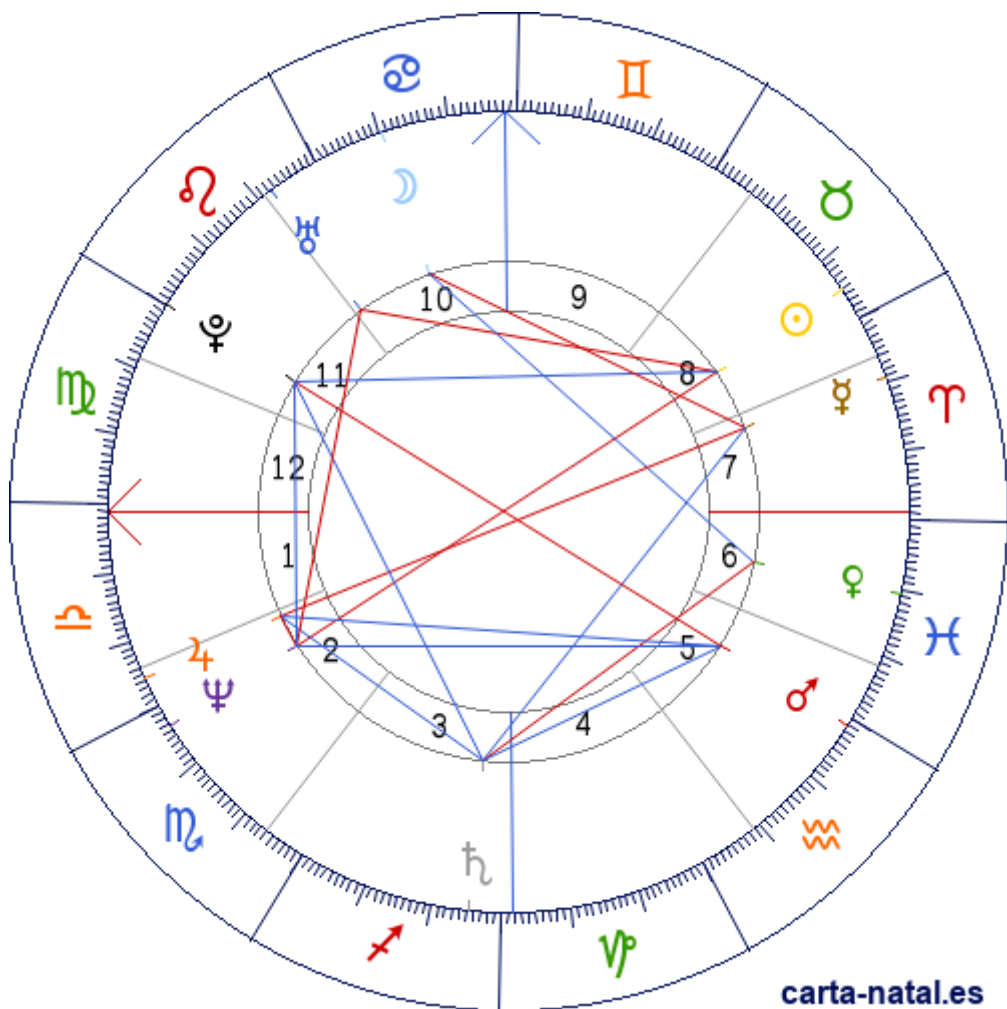

Carta natal

Derek William Dick

25/04/1958 17:07:00 (BST)

25/04/1958 16:07:00 UT

55:57:07N 03:11:47W

Tropical/geocéntrico

Carta eclíptica

Casas: Placidus

ARMC: 91°43'6.86784"

Generalidades

Fuego 22.73% ■

Tierra 13.64% ■

Aire 27.27% ■

Agua 36.36% ■

Cardinal 50% ■

Fijo 36.36% ■

♁ ♈ 29°50'46"R 11

Aspectos

☉ 90° ♁ 2.64° (A)

☉ 180° ♅ 1.57° (S)

☉ 120° ♁ 5.1° (S)

☾ 90° ♀ 1.2° (A)

☾ 120° ♀ 0.27° (S)

♀ 180° ♃ 4.87° (S)