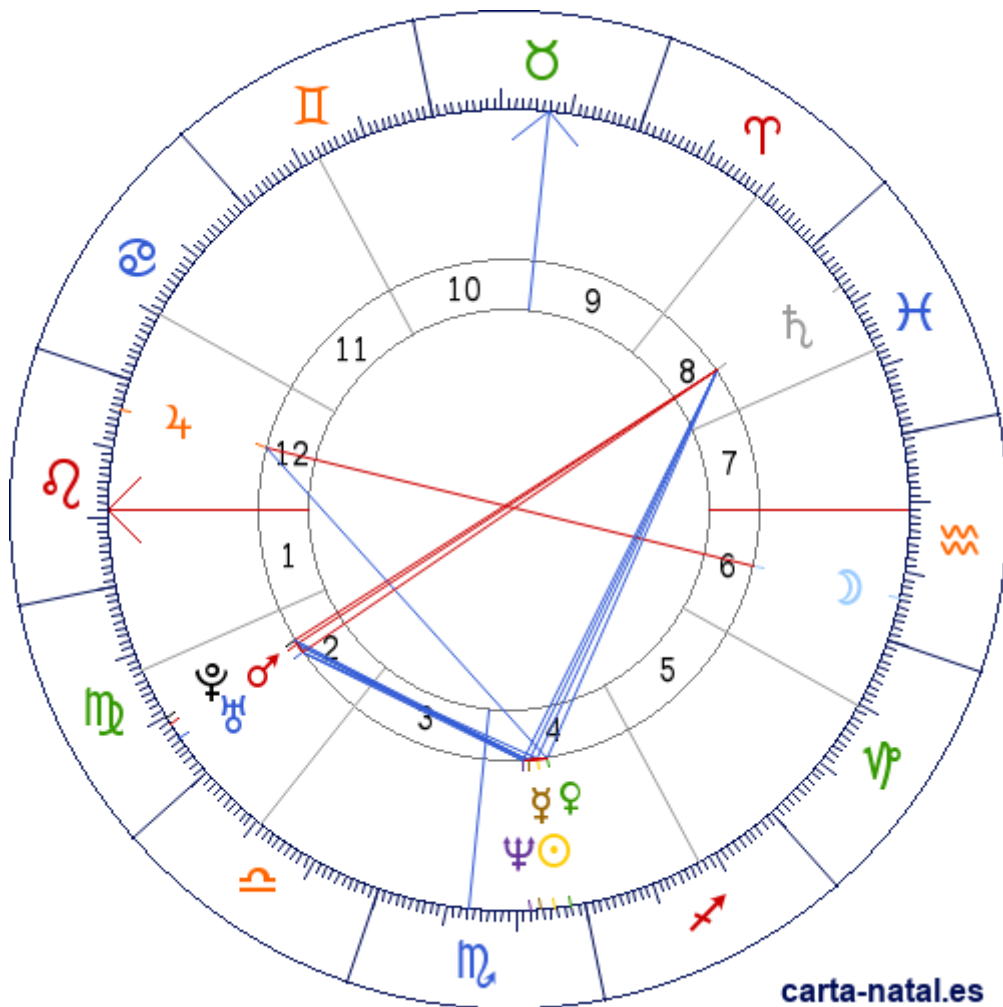

Carta natal

Jeff Buckley

17/11/1966 22:49:00 (PST)

18/11/1966 06:49:00 UT

34:03:08N 118:14:37W

Tropical/geocéntrico

Carta eclíptica

Casas: Placidus

ARMC: 40°52'28.55928"

carta-natal.es

Generalidades

Casas (Placidus)

C 1 (AC)	♏	18°58'53"
C 2	♐	12°36'39"
C 3	♑	10°46'57"
C 4	♒	13°19'47"
C 5	♓	17°28'41"
C 6	♈	19°48'13"
C 7	♉	18°58'53"
C 8	♊	12°36'39"
C 9	♋	10°46'57"
C 10 (MC)	♌	13°19'47"
C 11	♍	17°28'41"
C 12	♎	19°48'13"

Planetas

☉	♓	25°28'53"	4
☾	♈	06°07'33"	6
☿	♐	23°32'10"R	4
♀	♐	27°47'11"	4
♂	♐	21°20'26"	2
♃	♏	04°27'58"E	12
♅	♎	22°58'33"E	8
♆	♎	23°36'52"	2
♇	♎	22°02'24"	4
♁	♎	20°18'21"	2

Aspectos

☉	0°	♀	1.95° (S)
☉	0°	♀	2.31° (S)
☉	120°	♃	2.51° (S)
☉	60°	♄	1.87° (S)
☉	0°	♅	3.44° (S)
☾	180°	♃	1.66° (S)
♀	0°	♀	4.25° (S)
♀	60°	♂	2.2° (A)
♀	120°	♃	0.56° (A)
♀	60°	♄	0.08° (S)
♀	0°	♅	1.5° (A)
♀	60°	♁	3.23° (A)
♀	120°	♃	6.68° (A)
♀	120°	♃	4.81° (S)
♀	0°	♅	5.75° (S)