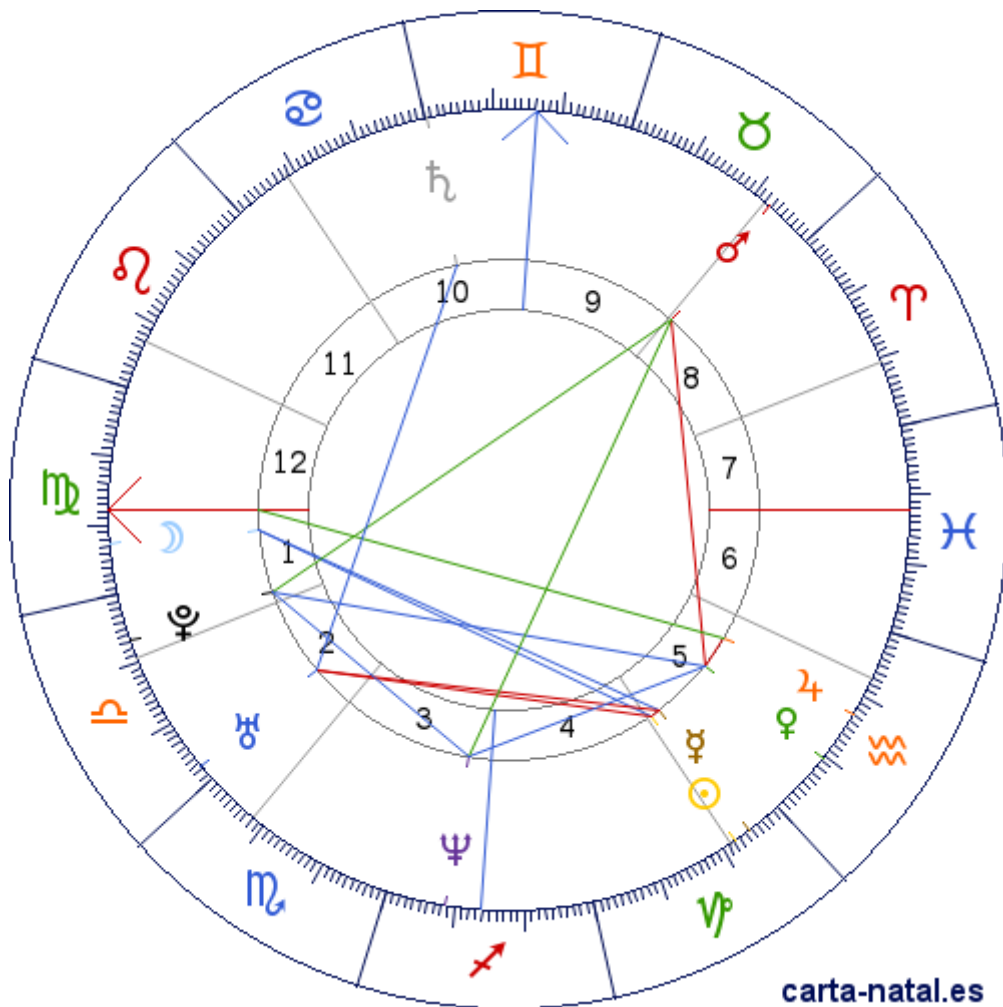

Carta natal

Melanie Chisholm

12/01/1974 21:32:00 (GMT)
12/01/1974 21:32:00 UT

53:21:42N 02:44:03W

Tropical/geocéntrico
Carta eclíptica
Casas: Placidus

ARMC: 72°15'27.06552"

carta-natal.es

Generalidades

Casas (Placidus)

C 1 (AC)	♈	17°47'38"
C 2	♉	09°36'49"
C 3	♊	08°00'17"
C 4	♋	13°38'26"
C 5	♌	21°20'41"
C 6	♍	22°51'57"
C 7	♎	17°47'38"
C 8	♏	09°36'49"
C 9	♐	08°00'17"
C 10 (MC)	♑	13°38'26"
C 11	♒	21°20'41"
C 12	♓	22°51'57"

Planetas

☉	♑	22°18'35"	5
☽	♈	22°36'23"	1
♀	♑	24°32'13"	5
♀	♎	09°26'09" <u>R</u>	5
♂	♏	07°13'25"	8 » 9
♃	♎	17°04'10"	5
♄	♊	29°37'20" <u>R</u>	10
♅	♉	27°36'27"	2
♆	♋	08°42'33"	3
♇	♉	06°49'27" <u>E</u>	1 » 2

Aspectos

☉	120°	☽	0.3° (S)
☉	0°	♀	2.23° (S)
☉	90°	♄	5.3° (A)
☽	120°	♀	1.93° (A)
♀	90°	♄	3.07° (A)
♀	90°	♂	2.21° (A)
♀	0°	♃	7.63° (S)
♀	60°	♆	0.73° (A)
♀	120°	♇	2.61° (A)
♂	150°	♆	1.49° (A)
♂	150°	♇	0.4° (S)
♃	150°	AC	0.72° (S)
♄	120°	♄	2.01° (A)
♆	60°	♇	1.89° (S)