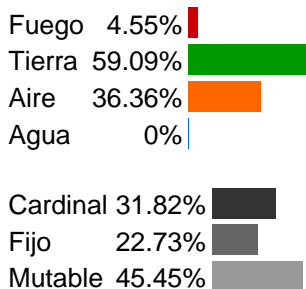

Carta natal

Melanie Chisholm

12/01/1974 21:32:00 (GMT)
12/01/1974 21:32:00 UT

53:21:42N 02:44:03W

Tropical/geocéntrico
Carta eclíptica
Casas: Placidus

ARMC: 72°15'27.06552"

carta-natal.es

Generalidades

Casas (Placidus)

C 1 (AC)	♈	17°47'38"
C 2	♉	09°36'49"
C 3	♊	08°00'17"
C 4	♋	13°38'26"
C 5	♌	21°20'41"
C 6	♍	22°51'57"
C 7	♎	17°47'38"
C 8	♏	09°36'49"
C 9	♐	08°00'17"
C 10 (MC)	♑	13°38'26"
C 11	♒	21°20'41"
C 12	♓	22°51'57"