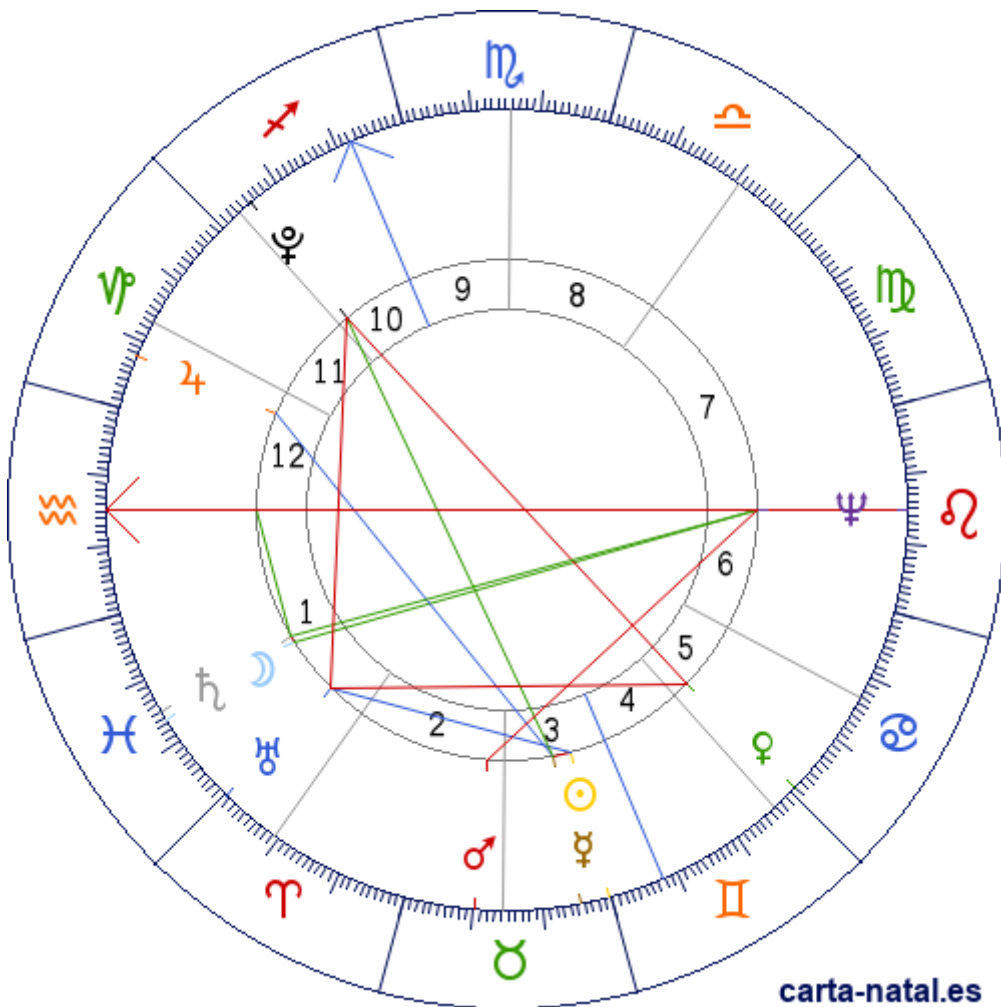

**Carta natal**

**Joseph Fouché**

21/05/1759 00:30:00 (LMT)  
21/05/1759 00:37:01 UT

47:11:57N 01:45:19W

Tropical/geocéntrico  
Carta eclíptica  
Casas: Placidus

ARMC: 245°50'27.01356"

**Generalidades**

**Casas (Placidus)**

C 1 (AC)	♊	14°49'46"
C 2	♈	09°14'18"
C 3	♉	14°23'41"
C 4	♊	07°38'07"
C 5	♋	26°49'29"
C 6	♌	16°47'25"
C 7	♍	14°49'46"
C 8	♎	09°14'18"
C 9	♏	14°23'41"
C 10 (MC)	♐	07°38'07"
C 11	♑	26°49'29"
C 12	♒	16°47'25"

**Planetas**

☉	♍	29°34'11"	3
☾	♋	16°30'43"	1
♀	♍	25°36'32" <u>R</u>	3
♃	♎	00°48'54"	5
♂	♍	10°11'49"	2
♄	♋	22°19'08" <u>R</u>	12
♅	♋	15°06'34"	1
♆	♈	00°18'06"	1
♇	♏	14°57'11"	7
♁	♐	24°34'12" <u>R</u>	10 » 11

**Aspectos**

☉	0°	♀	3.96° (S)
☉	60°	♃	0.73° (A)
☾	0°	♅	1.4° (S)
☾	150°	♄	1.56° (S)
♀	120°	♄	3.29° (A)
♀	150°	♁	1.04° (A)
♀	90°	♃	0.51° (S)
♀	180°	♁	6.25° (S)
♂	90°	♄	4.76° (A)
♅	150°	♄	0.16° (S)
♅	30°	AC	0.28° (A)
♆	90°	♁	5.73° (S)
♇	180°	AC	0.12° (A)